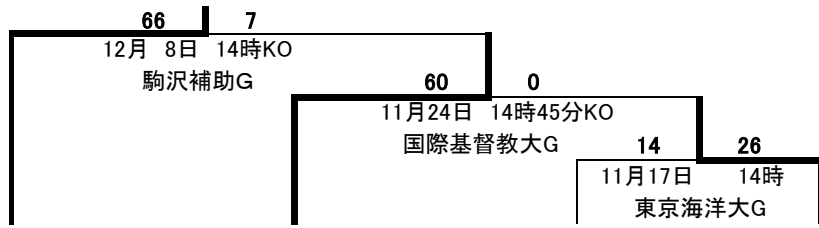

# 全国地区対抗大学関東1区 プレーオフ トーナメント

2019/12/9

地区対抗 関東1区 代表

東京  
学芸  
大学

東京  
都市  
大学

東京  
海洋  
大学

東京  
外国  
語大  
学

予選1位