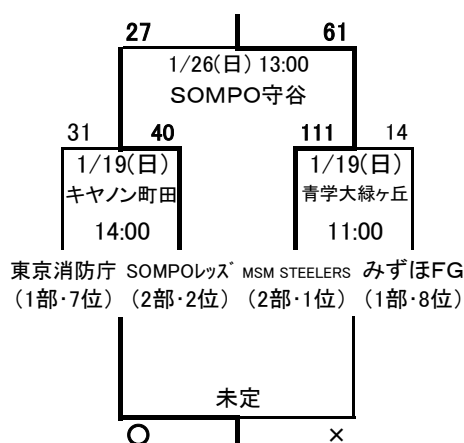

2019年度 関東社会人連盟 1部-2部順位決定戦、2部順位決定戦・2-3部入替戦結果

■ 1部-2部順位決定戦

総合順位

- 1位: MSM STEELERS
2位: SOMPOLレズ
3位: 東京消防庁
4位: みずほFG

※同点の場合は、上位リーグ所属もしくは順位戦上位チームを上位とする。
なお、不戦敗があった場合は最下位(4位)扱いとする。
※試合は1部リーグのレギュレーションを適用する。
※試合は翌年1月18日(土)以降とし、2月2日(日)までに終了させること。
但し、降雪等の理由による順延は認めるものとする。
試合日程とグラウンド確保は上位チームが決定する。

■ 2部順位決定戦

	MSM STEELERS	SOMPOLレズ	東京海上日動	勝点	総合順位
MSM STEELERS		○39-38 5T4G2PG	○60-22 9T6G1PG	9	1
SOMPOLレズ	●38-39 6T4G		○40-33 6T5G	5	2
東京海上日動	●22-60 4T1G	●33-40 5T4G		1	3

【順位決定方法】

総合順位は勝ち点制を採用し、勝ち点の多い順に順位決定を行う。

- ①各試合の勝点は、勝ち:4点、引分け:2点、負け:0点(不戦勝:5点、不戦敗:最下位扱い)
- ②ボーナス点として次の勝点を与える。
 - 1)負けても7点差以内ならば勝点:1を追加
 - 2)勝敗に関係なく、3トライ差以上獲得したチームに勝点:1を追加
- 3試合終了時点で勝点と同点の場合は以下により上位チームを決定する。
 - ①当該試合でトライ数の多いチーム
 - ②当該試合でトライ後のゴール数が多いチーム(PT後のGKは成功とカウント)
 - ③全試合での総得失点差が多いチーム