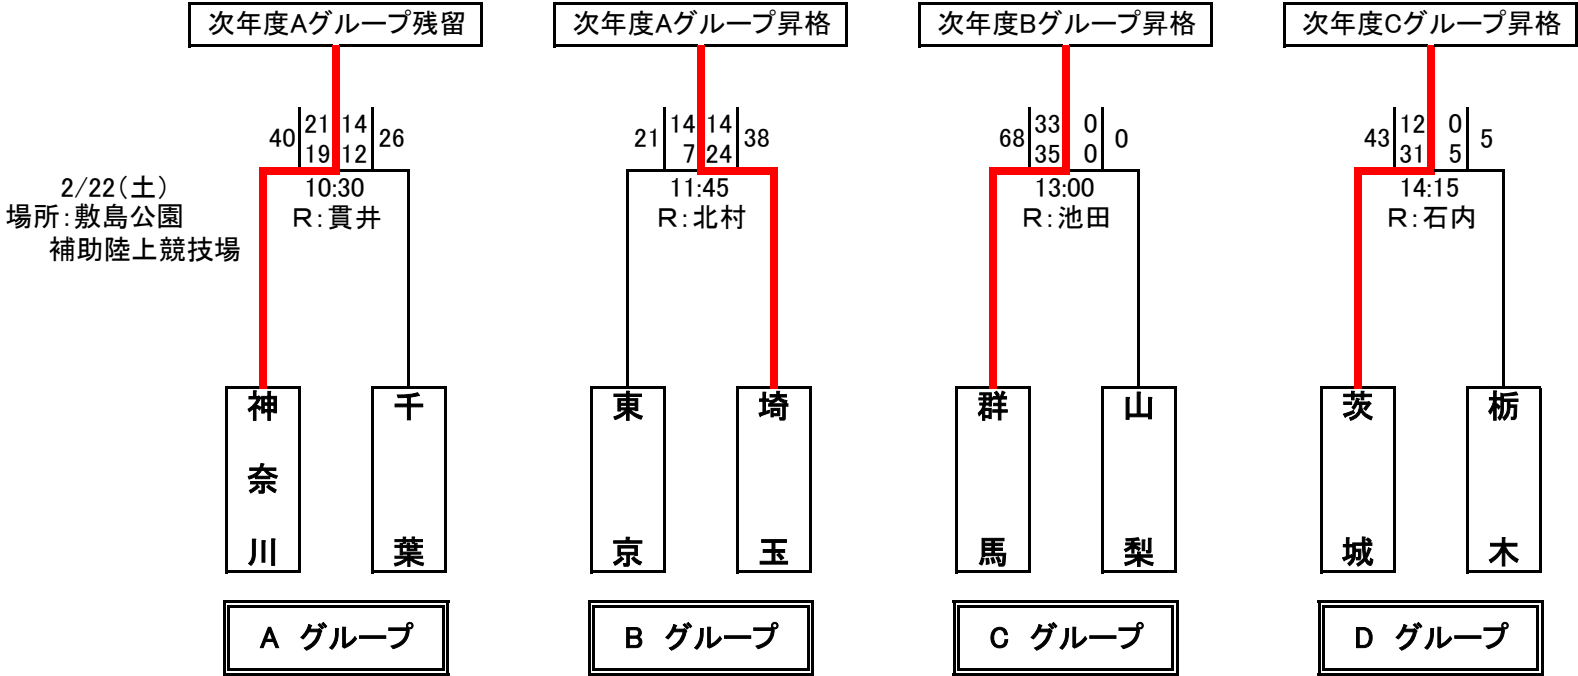

2019(令和元)年度 第20回関東高等学校ラグビーフットボール都県対抗戦

2020年2月22日

※ Aグループ勝者・Dグループ敗者は次年度も同グループに残留とする。
 ※ その他の勝者は、次年度上位グループに昇格、敗者は次年度下位グループに降格とする。
 ※ 同点の場合は、前年度上位チームの残留とする。(トライ数、PT数、ゴール数が同点の場合)
 使用球 S:セプター
 G:ギルバート