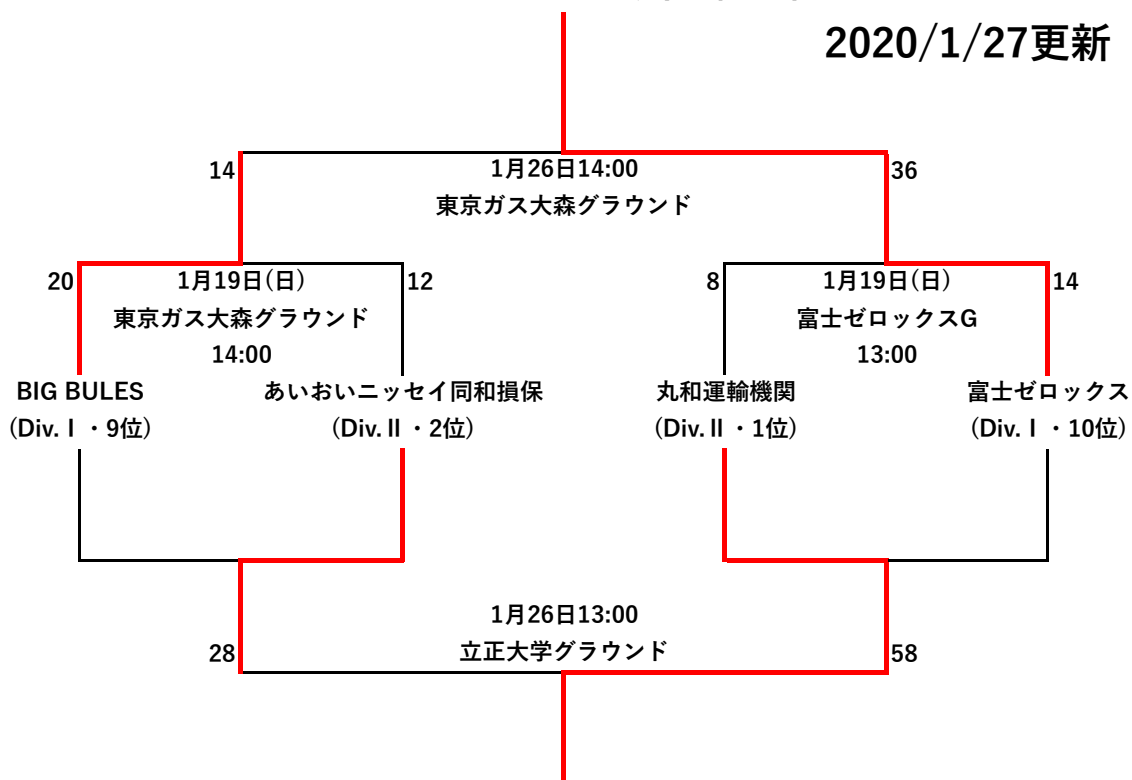

■Div. I — Div. II 順位確定戦

2020/1/27更新

■Div. II — 関東1部 順位決定戦