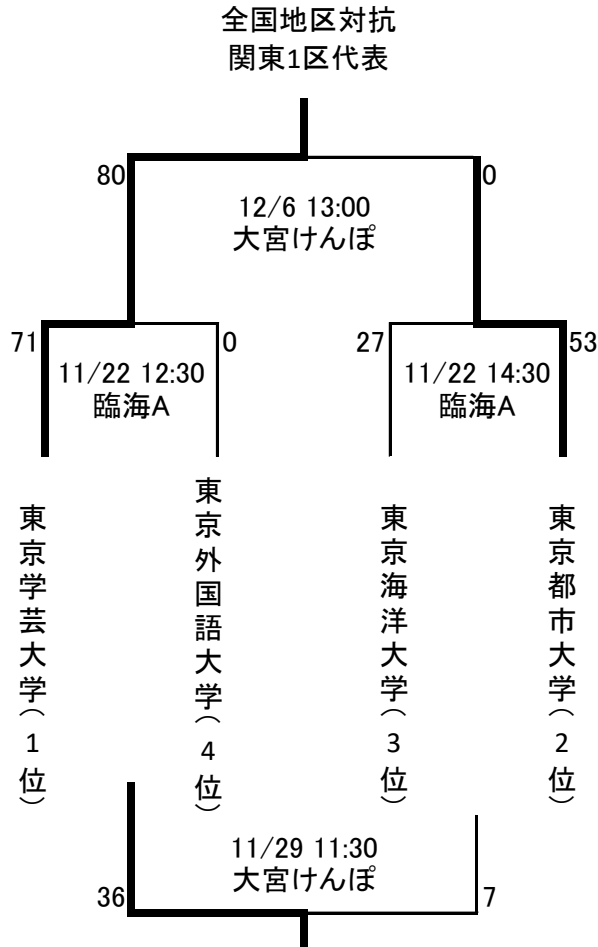

# 全国地区対抗関東1区 1部

2020/12/7

# 全国地区対抗関東1区 2部

2部は、7人制の1試合のみとする

11/29 14:00  
大宮けんぼ

合同A  
(電気通信大学・早稲田大学理工)

56 vs 0

合同B  
(杏林大学・東京農工大学)