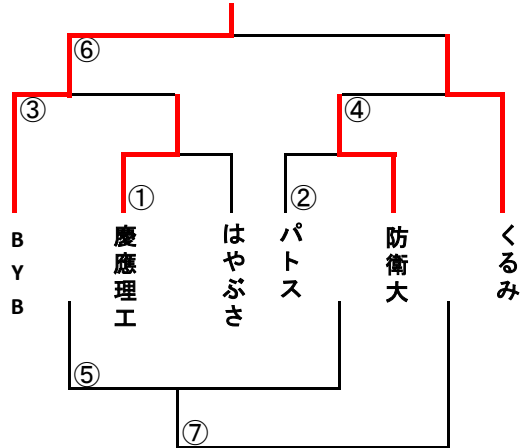

2020(R2)年度 第28回関東学生クラブラグビー選手権大会 結果表

2020/12/6

※各部の①②など、各カテゴリーの試合順番

■1部(6チーム)

	ホームチーム	得点		アウェイチーム
①	こんぶ	17	43	JSKS
②	GE	不戦勝	不戦敗	法政工
③	GW	35	11	JSKS
④	MRC	5	29	GE
⑤	こんぶ	不戦勝	不戦敗	法政工
⑥	JSKS	26	33	MRC
⑦	GW	5	41	GE

■2部(6チーム)

	ホームチーム	得点		アウェイチーム
①	慶應理工	不戦勝	不戦敗	はやぶさ
②	パトス	17	27	防衛大
③	BYB	24	12	慶應理工
④	くるみ	19	5	防衛大
⑤	慶應理工	20	17	パトス
⑥	BYB	24	5	くるみ
⑦	防衛大	不戦勝	不戦敗	慶應理工

■交流戦(3チーム)

筑波UTC・獺之會
早稲田リスの会
明大生田インスパイア

※A,B,C,上記3チームで抽選