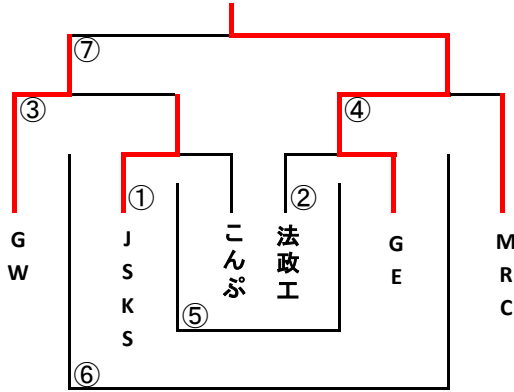

2020(R2)年度 第28回関東学生クラブラグビー選手権大会 結果表

2020/12/6

※各部の①②など、各カテゴリーの試合順番

■1部(6チーム)

対戦表

	ホームチーム	得点		アウェイチーム
①	こんぶ	17	43	JSKS
②	GE	不戦勝	不戦敗	法政工
③	GW	35	11	JSKS
④	MRC	5	29	GE
⑤	こんぶ	不戦勝	不戦敗	法政工
⑥	JSKS	26	33	MRC
⑦	GW	5	41	GE