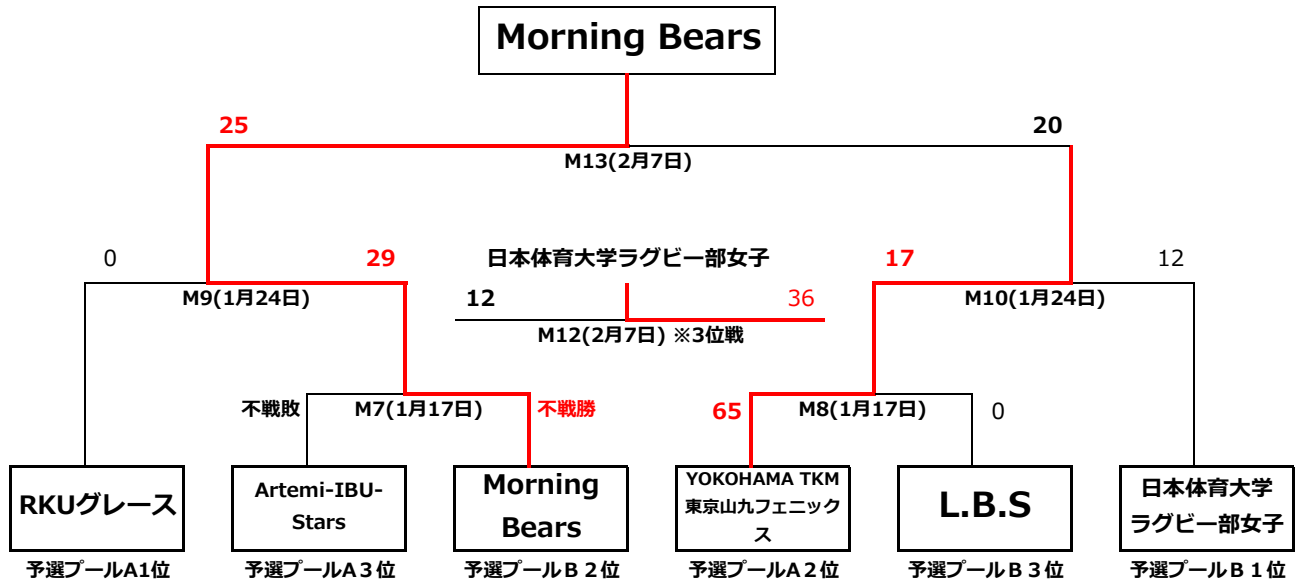

OTOWAカップ 第31回 関東女子ラグビーフットボール大会(一般の部) 結果

2021/2/7

【予選プール試合結果】 ※開催期間：2020/11/22～12/20

■予選プールA

順位	チーム
1位	RKUグレース
2位	YOKOHAMA TKM 東京山九フェニックス (合同チーム) YOKOHAMA TKM、東京山九フェニックス
3位	Artemi-IBU-Stars (合同チーム) 横河武蔵野Artemi-Stars、国際武道大学女子ラグビー部

■予選プールB

順位	チーム
1位	日本体育大学ラグビー部女子
2位	Morning Bears (合同チーム) ARUKAS QUEEN KUMAGAYA, 自衛隊体育学校(PTS)
3位	L.B.S (合同チーム) BRAVE LOUVE, 北海道バーバリアンズディアナ, 世田谷レディース

【決勝トーナメント】 ※開催期間：2021/1/17～2/7

【大会MVP】

・FW部門

YOKOHAMA TKM 山九フェニックス 鈴木 実沙紀 選手