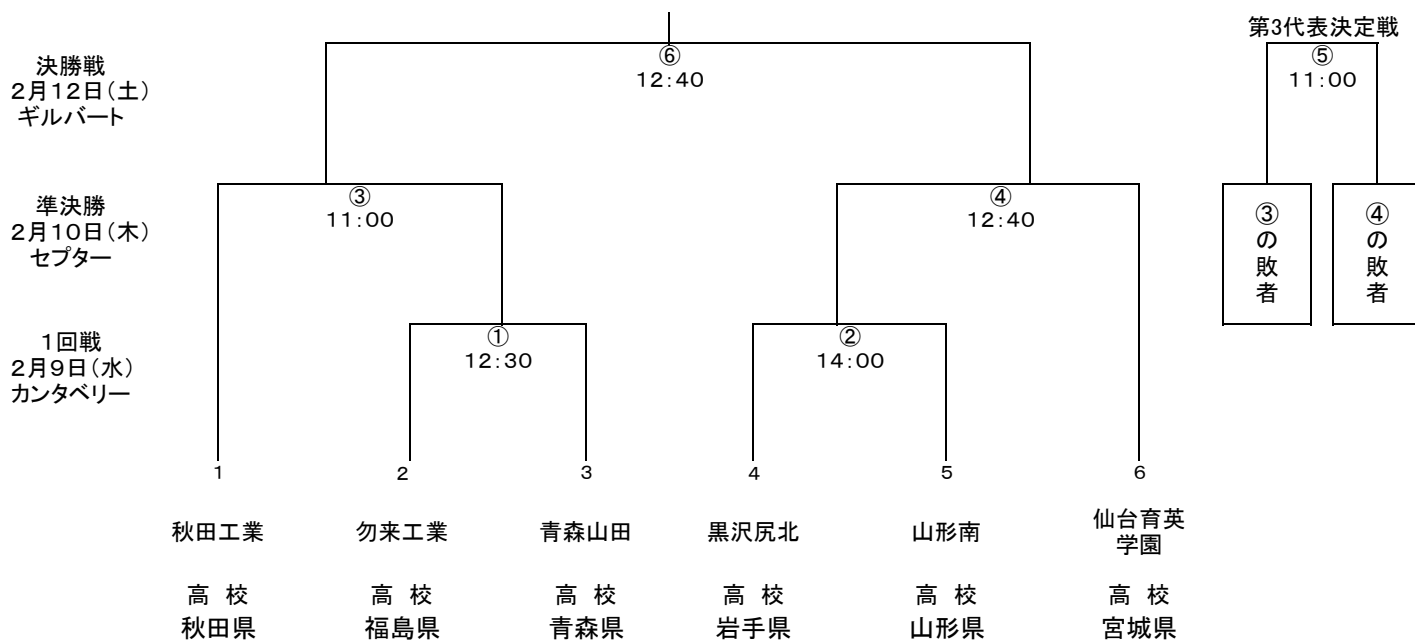

2021(令和3)年度第31回東北高等学校ラグビーフットボール新人大会組合せ

2022/1/27

記

- 1 期 間 2022(令和4)年2月9日(水)～12日(土)
- 2 会 場 いわき市 21世紀の森公園内いわきグリーンフィールド
同 多目的グラウンド
- 3 開 会 式 今大会は新型コロナウイルス感染防止策として、実施しない。
- 4 申請し許可された保護者のみ入場可能。