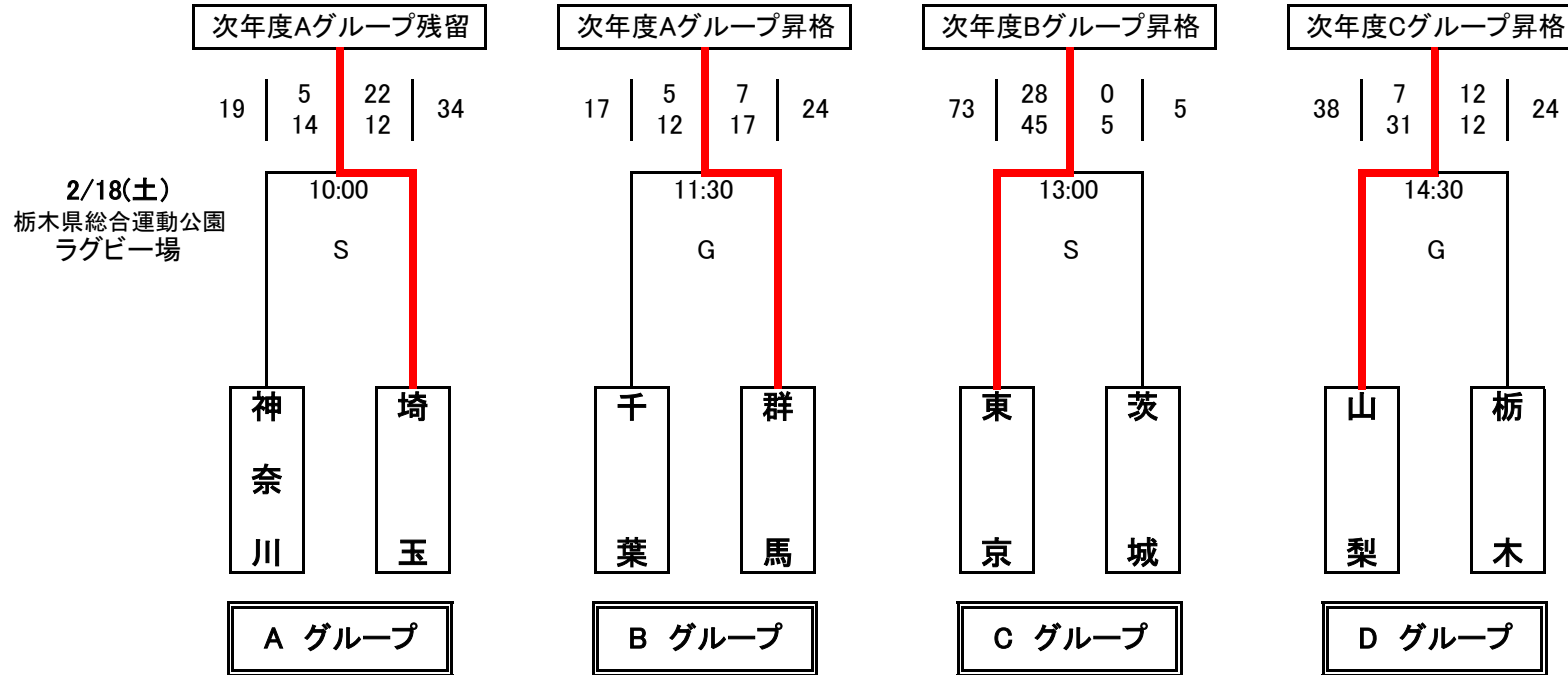

2022(令和4)年度 第23回関東高等学校ラグビーフットボール都県対抗戦

※ Aグループ勝者・Dグループ敗者は次年度も同グループに残留とする。  
 ※ その他の勝者は、次年度上位グループに昇格、敗者は次年度下位グループに降格とする。  
 ※ 同点の場合は、前年度上位チームの残留とする。(トライ数、PT数、ゴール数が同点の場合)  
 使用球 S:セプター  
 G:ギルバート