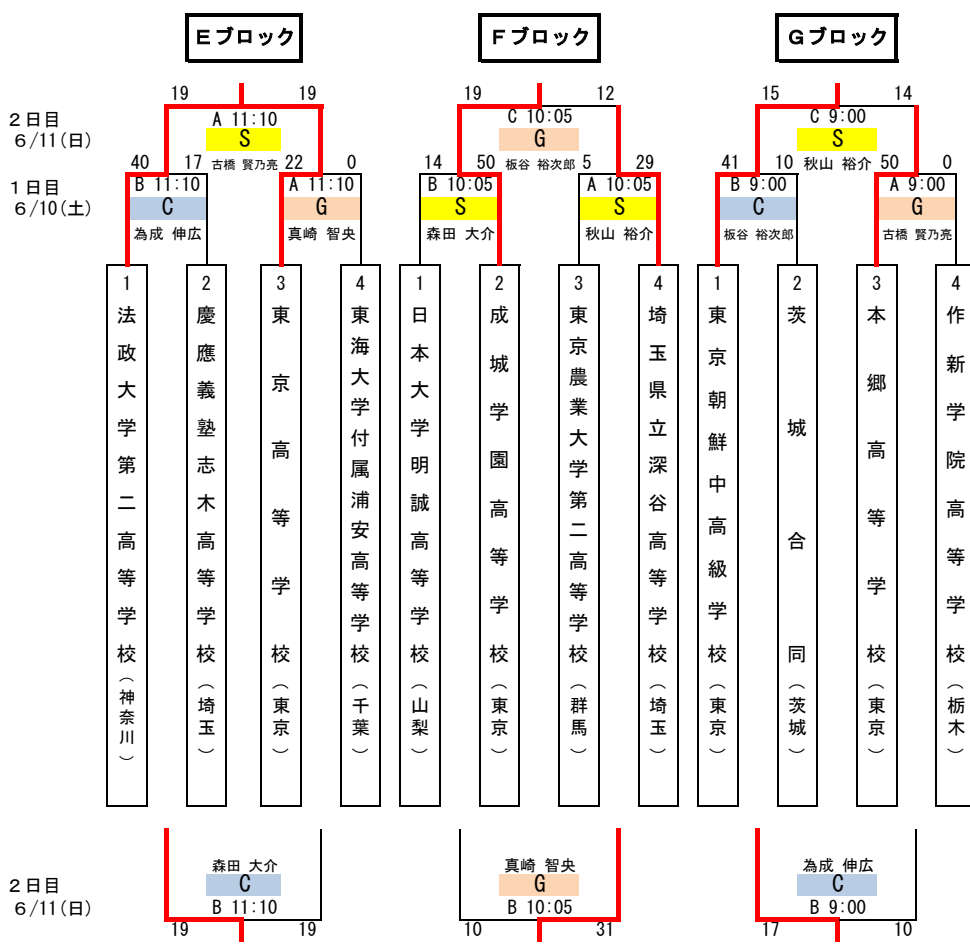

# 2023(令和5)年度 第71回関東高等学校ラグビーフットボール大会

※ 女子公開競技  
6/9(金) 府中朝日フットボールパーク

- A: 府中朝日フットボールパーク
  - B: 東芝府中
  - C: AGFフィールド
- ボール
- S:セプター
  - G:ギルバート
  - C:カンタベリー