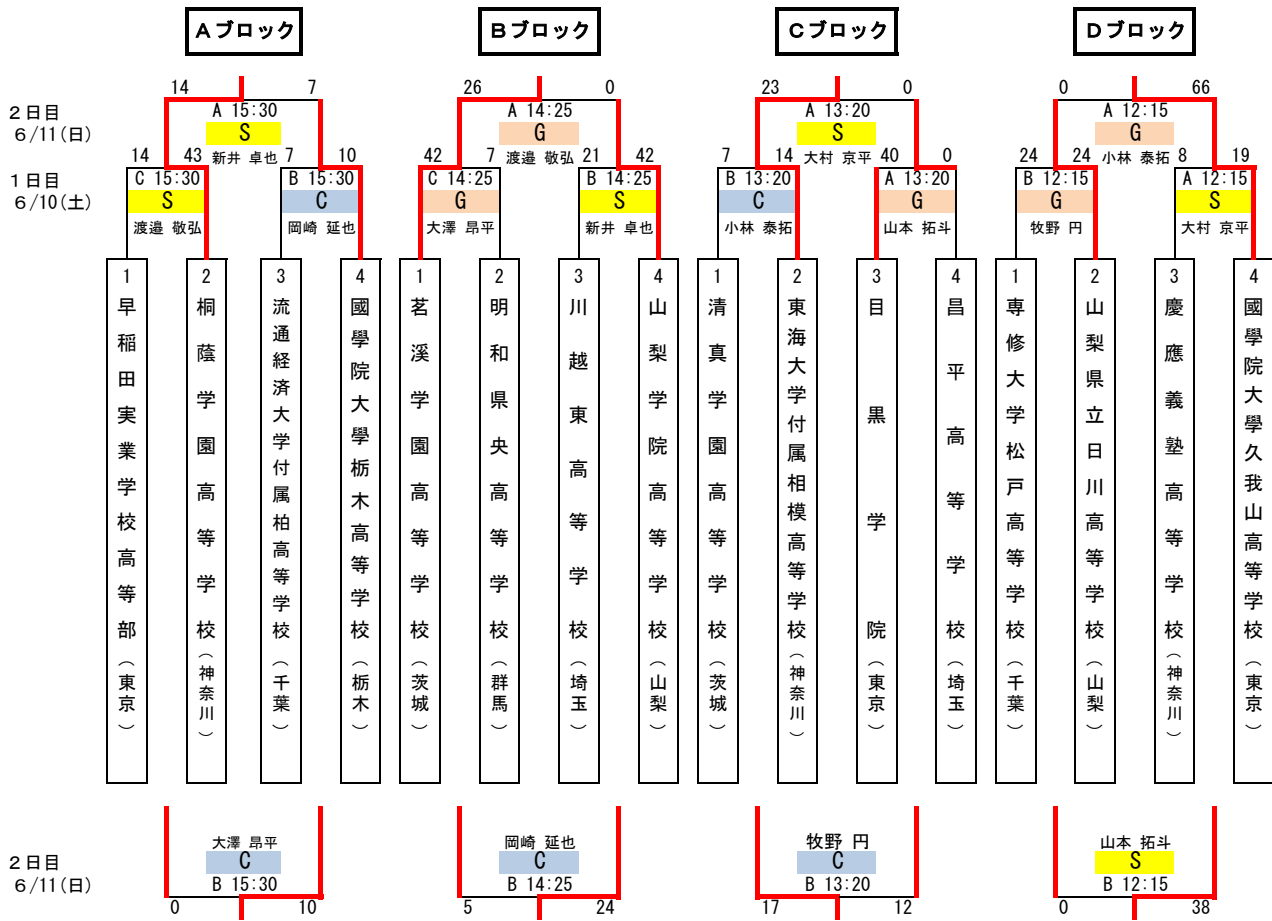

# 2023(令和5)年度 第71回関東高等学校ラグビーフットボール大会

※ 女子公開競技  
6/9(金) 府中朝日フットボールパーク

- A: 府中朝日フットボールパーク
  - B: 東芝府中
  - C: AGFフィールド
- ボール
- S:セプター
  - G:ギルバート
  - C:カンタベリー