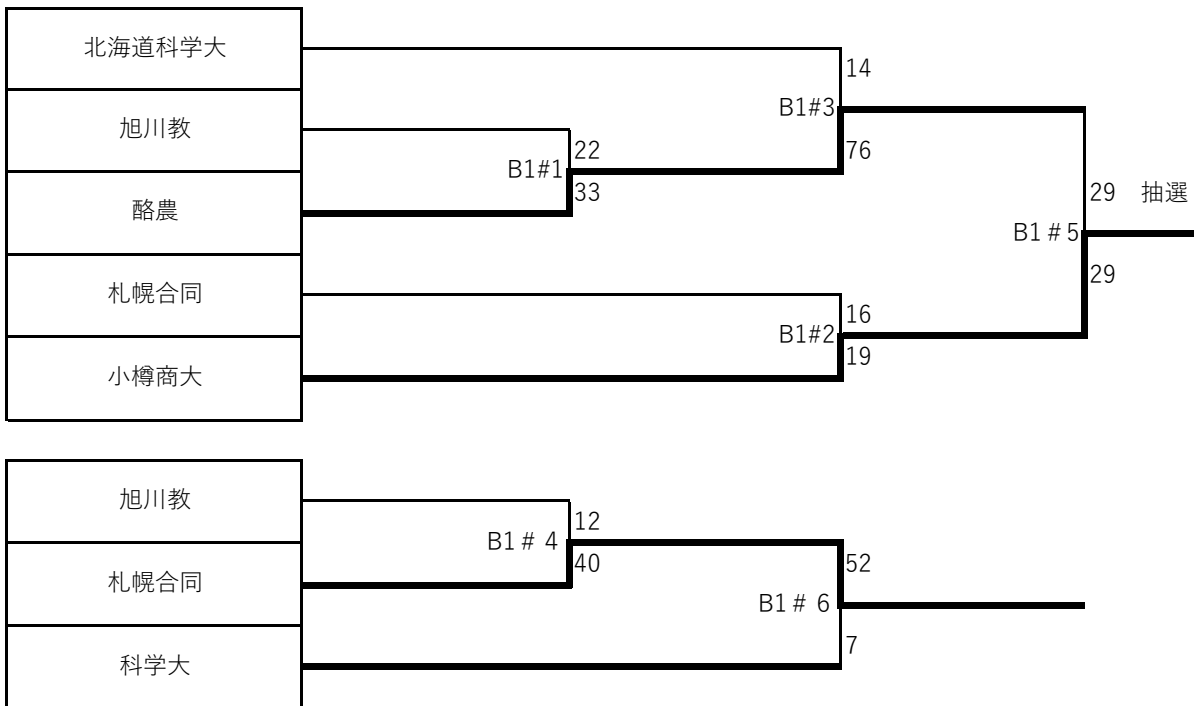

2024(R6)年度 北海道地区大学ラグビーフットボール大会

◆セクションA

	北海道大学	札幌大学	星槎道都大学
北海道大学		10/13 14:00 月寒 17 vs 45	9/29 14:00 小樽 116 vs 5
札幌大学	10/13 14:00 月寒 45 vs 17		10/6 14:00 野幌 101 vs 7
星槎道都大学	9/29 14:00 小樽 5 vs 116	10/6 14:00 野幌 7 vs 101	

◆セクションB

◆セクションC

9/15 13:00 (帯広)	9/22 (旭川)	10/6 (野幌)
帯広・釧路 46vs0 東農大	医療大 12vs19 帯広・釧路	医療大 12vs22 東海大
	東農大 34vs26 東海大	

9/15帯広畜産大グラウンド

9/22旭川カムイの杜

10/6 野幌総合運動公園