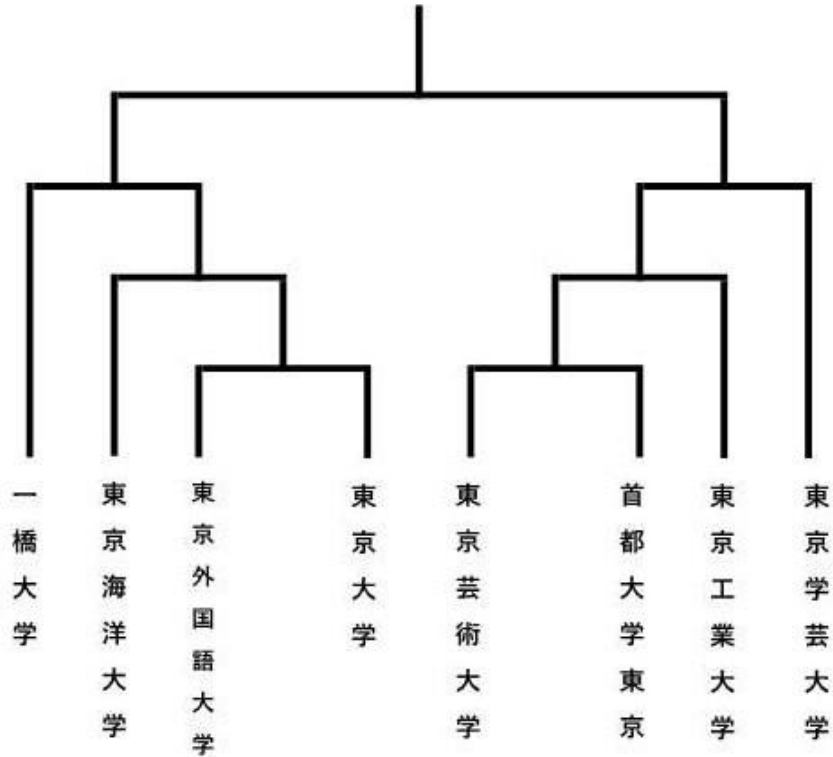

第 65 回東京地区国公立体育大会

1 回戦

5 月 14 日(日)

- ① 東京大学 対 東京外国語大学 東京大学グラウンド 13 時 K.O
- ② 東京芸術大学 対 首都大学東京 首都大学東京球技場 14 時 K.O

2 回戦

5 月 21 日(日)

- ③ 東京海洋大学 対 ①の勝者 東京海洋大学グラウンド 13 時 K.O

5 月 28 日(日)