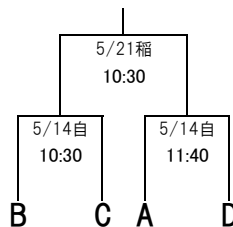

3位 決定戦

5位 決定戦

【合同チーム】

A	都八王子拓真・都多摩工・八王子・錦城・拓殖一
B	法政一・和光・日本学園・昭和第一
C	都三鷹中等・東農大一・東京電機・東工大科学・成城
D	都大泉・都国立
E	聖学院・芝浦工大・筑波大附属・獨協
F	豊島学院・足立
G	九段中等教育・駒場東邦・東海大高輪台
H	都東・都江戸川・都科学技術・関東一・修徳
I	墨田工業・六郷工科