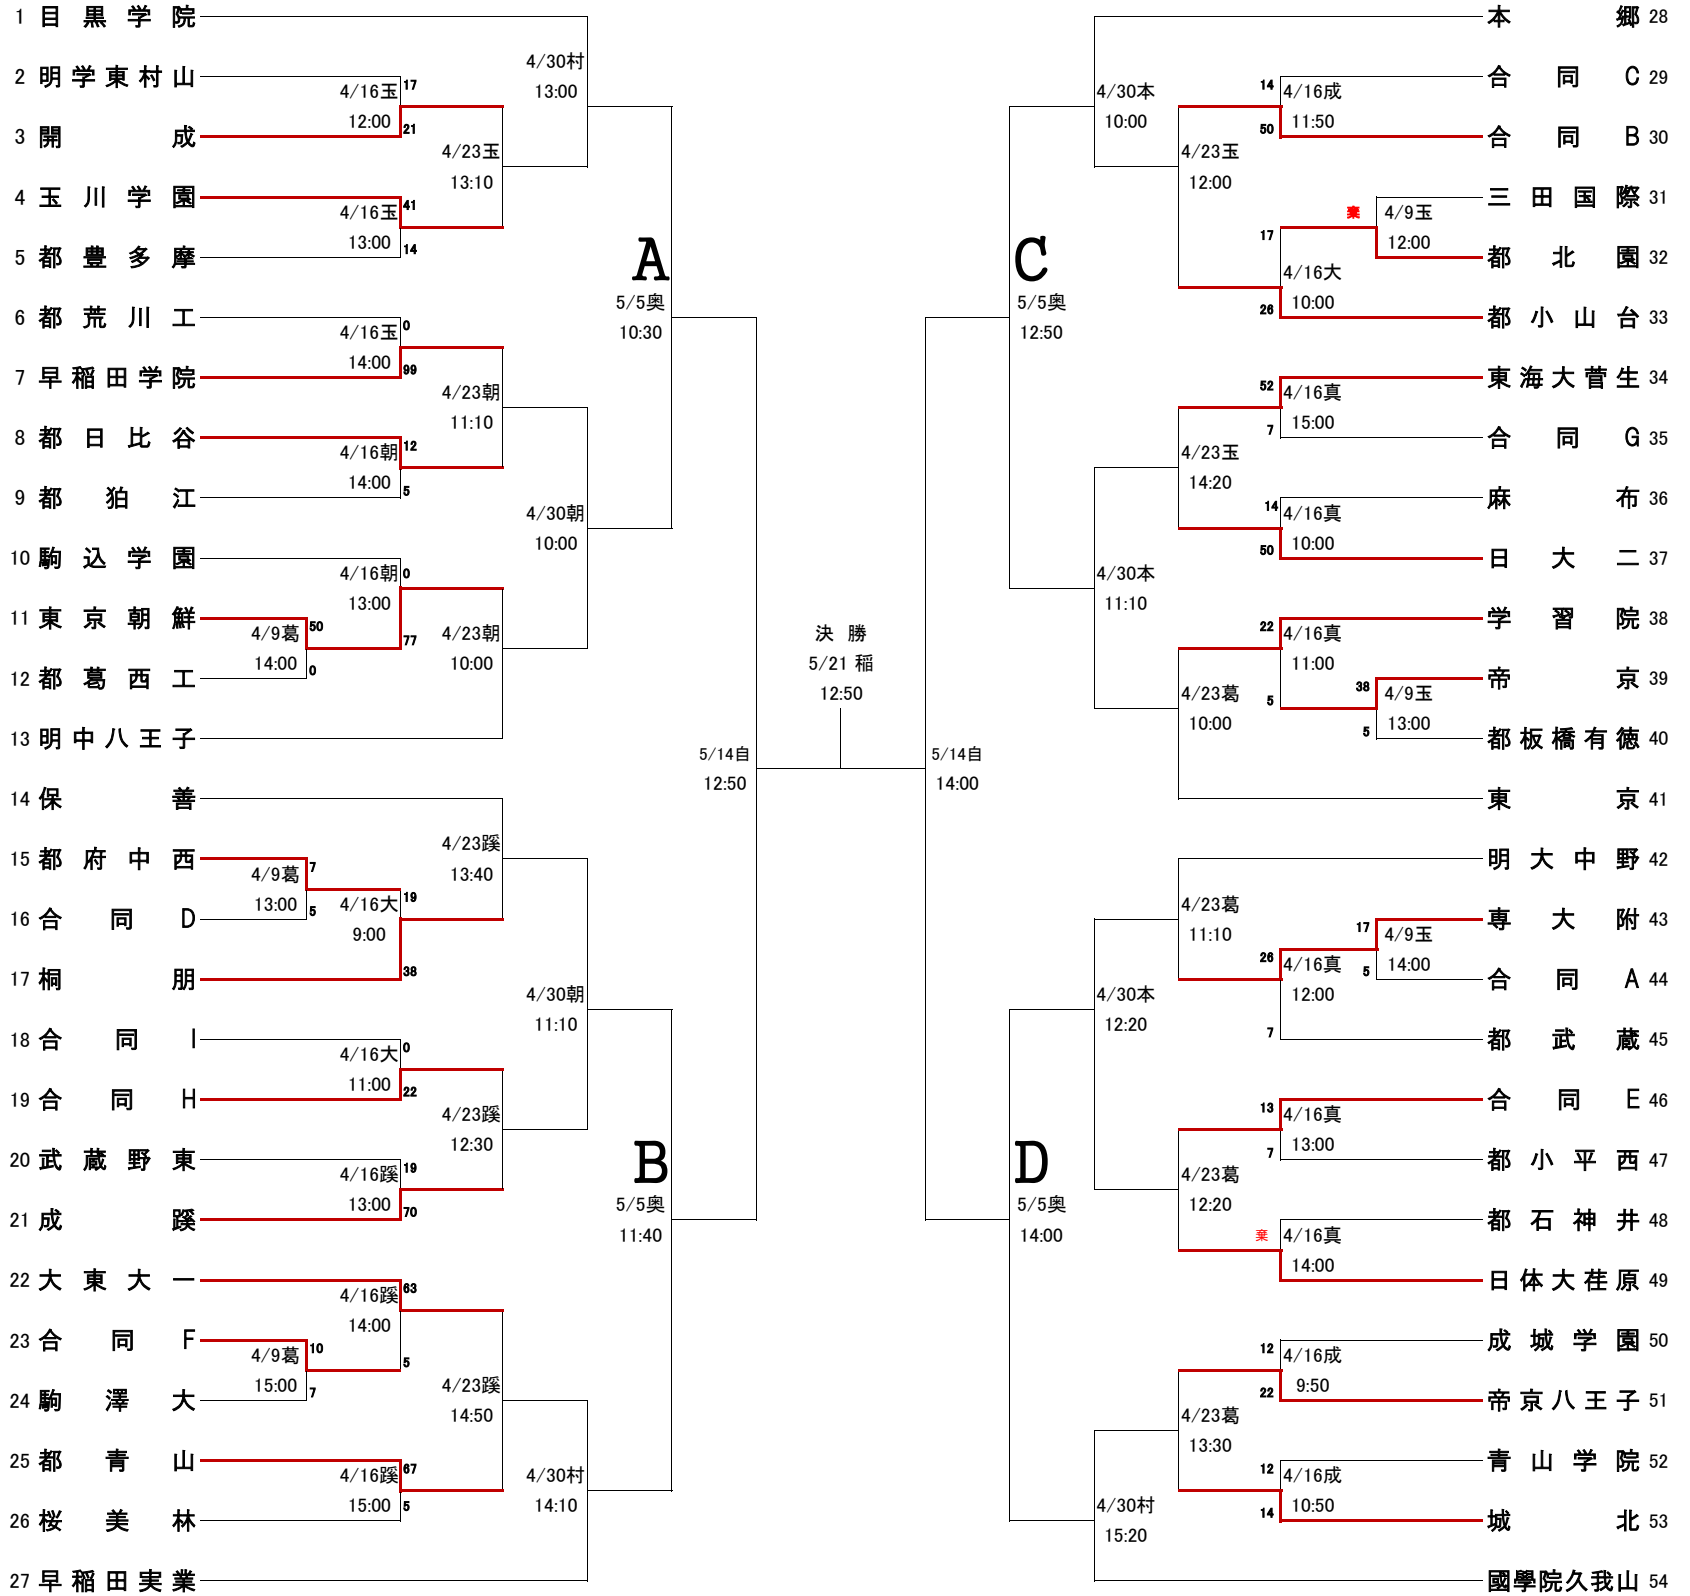

平成29年度 春季大会 トーナメント

1・2・3 回戦	4 回戦	準々決勝	準決勝	決 勝	準決勝	準々決勝	4 回戦	1・2・3 回戦
4月 9・16・23日	4月30日	5月5日	順位 決定戦 5月14日	3・5位 決定戦 5月21日	順位 決定戦 5月14日	5月5日	4月30日	4月 9・16・23日

2017/4/17

* 1, 2回戦は25分ハーフとし、3回戦以降は30分ハーフとする。

【試合会場】

- 葛：都立葛西工業高校
- 玉：玉川学園記念グラウンド
- 朝：東京朝鮮中高級学校
- 大：都立大泉高校
- 蹊：成蹊高校
- 成：成城学園
- 真：都立八王子拓真高校
- 村：明治学院東村山高校
- 本：本郷高校
- 奥：葛飾区奥戸スポ・ツェンタ-陸上競技場
- 自：日野自動車総合グラウンド
- 稲：日本大学稲城グラウンド

3位 決定戦

5位 決定戦

【合同チーム】

A	都八王子拓真・都多摩工・八王子・錦城・拓殖一
B	法政一・和光・日本学園・昭和第一
C	都三鷹中等・東農大一・東京電機・東工大科学・成城
D	都大泉・都国立
E	聖学院・芝浦工大・筑波大附属・獨協
F	豊島学院・足立
G	九段中等教育・駒場東邦・東海大高輪台
H	都東・都江戸川・都科学技術・関東一・修徳
I	墨田工業・六郷工科