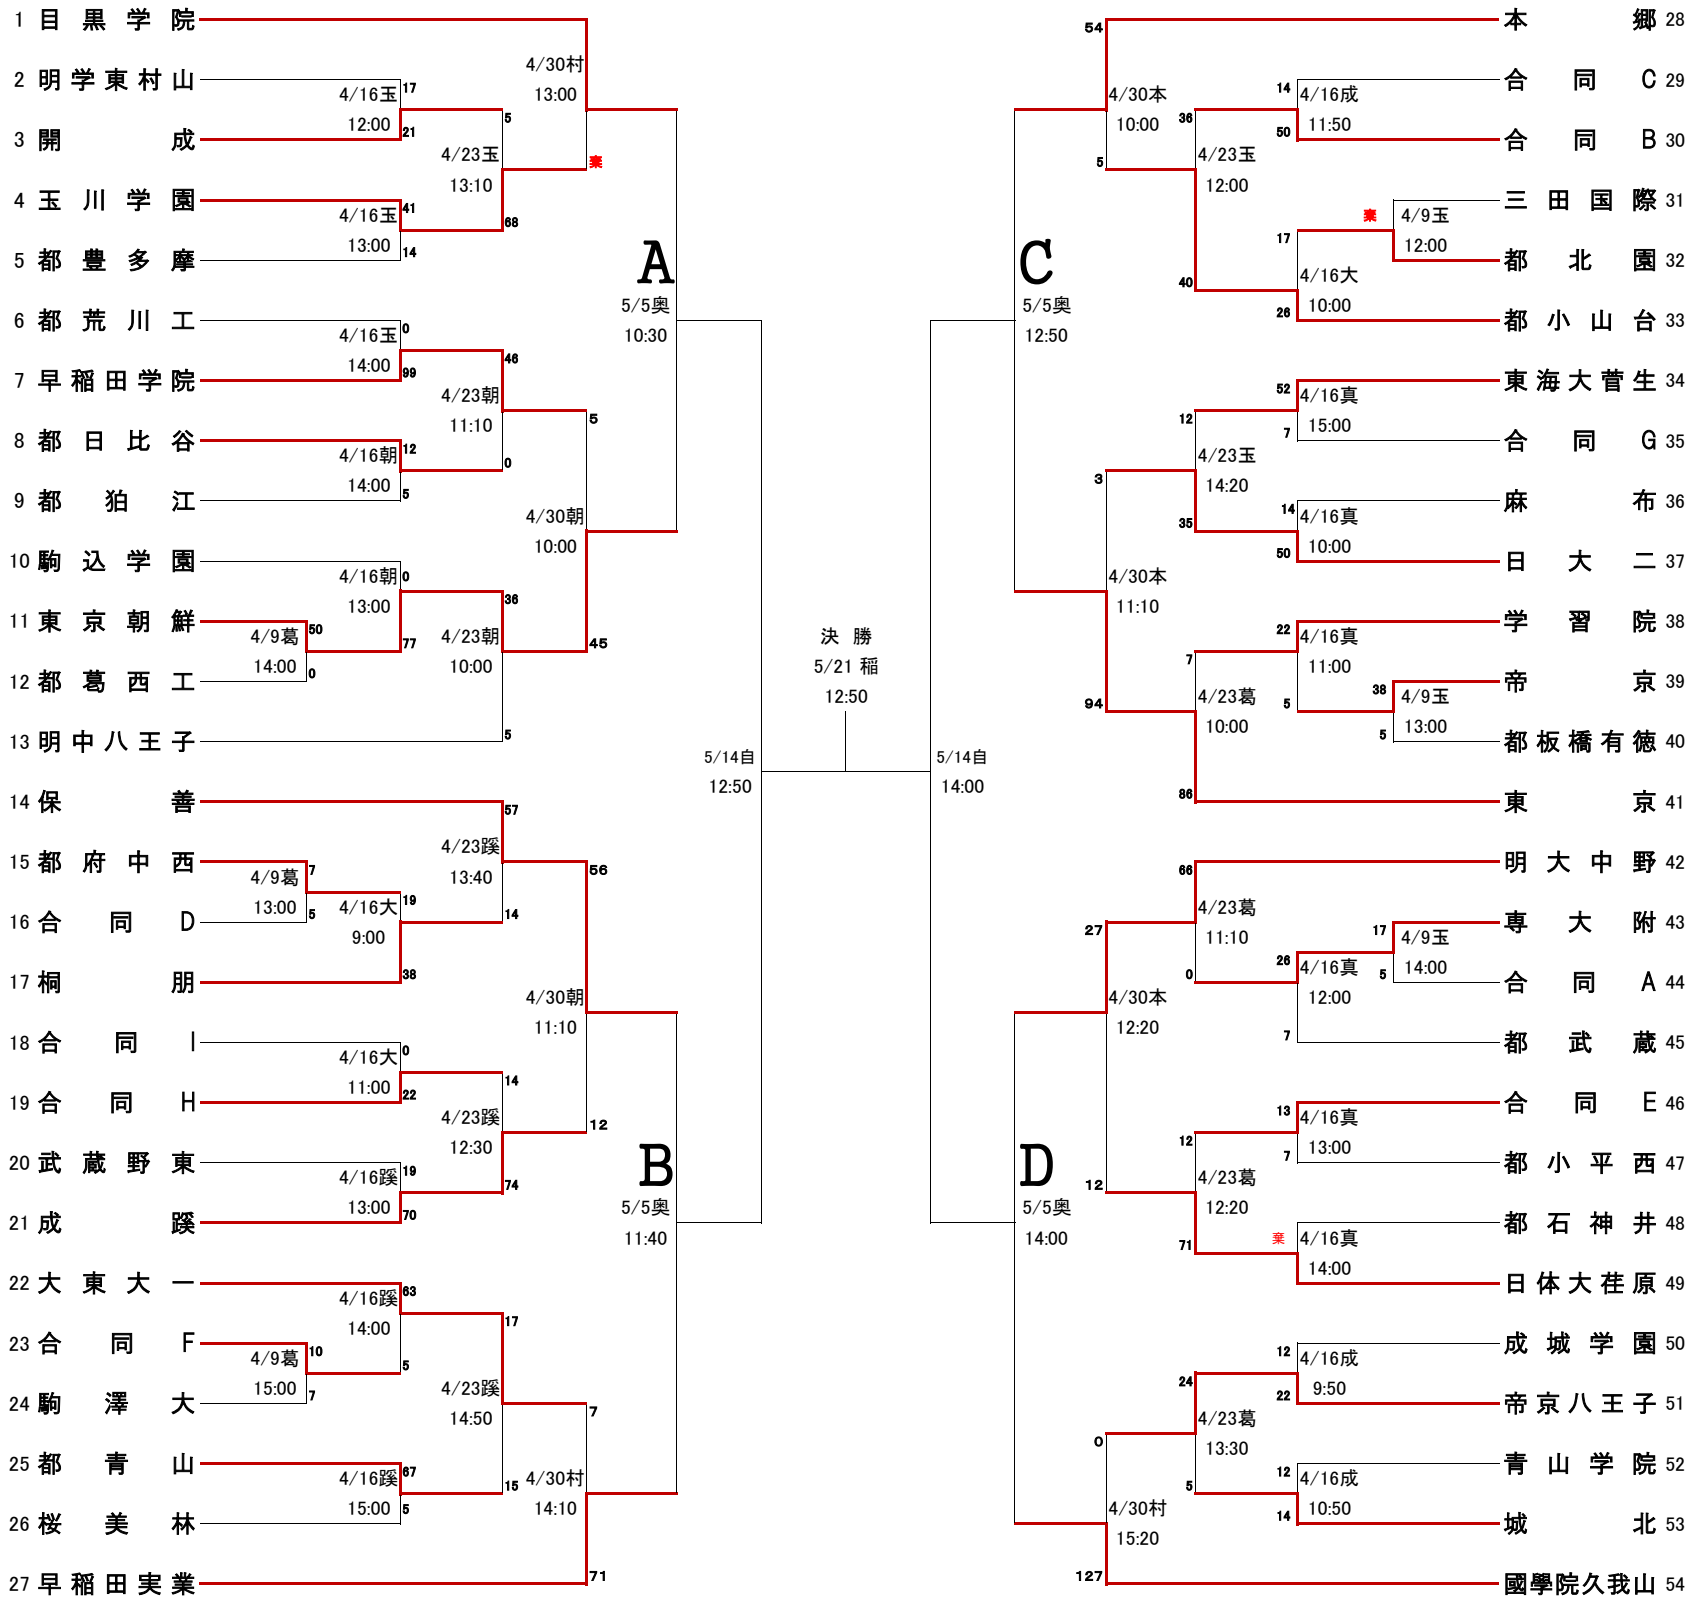

平成29年度 春季大会 トーナメント

1・2・3 回戦	4 回戦	準々決勝	準決勝	決 勝	準決勝	準々決勝	4 回戦	1・2・3 回戦
4月9・16・23日	4月30日	5月5日	順位 決定戦	3・5位 決定戦	順位 決定戦	5月5日	4月30日	4月9・16・23日
			5月14日	5月21日	5月14日			

2017/5/1

* 1, 2回戦は25分ハーフとし、3回戦以降は30分ハーフとする。

【試合会場】

葛	： 都立葛西工業高校
玉	： 玉川学園記念グラウンド
朝	： 東京朝鮮中高級学校
大	： 都立大泉高校
蹊	： 成蹊高校
成	： 成城学園
真	： 都立八王子拓真高校
村	： 明治学院東村山高校
本	： 本郷高校
奥	： 葛飾区奥戸スポーツセンター-陸上競技場
自	： 日野自動車総合グラウンド
稲	： 日本大学稲城グラウンド

3位 決定戦

5位 決定戦

【合同チーム】

A	都八王子拓真・都多摩工・八王子・錦城・拓殖一
B	法政一・和光・日本学園・昭和第一
C	都三鷹中等・東農大一・東京電機・東工大科学・成城
D	都大泉・都国立
E	聖学院・芝浦工大・筑波大附属・獨協
F	豊島学院・足立
G	九段中等教育・駒場東邦・東海大高輪台
H	都東・都江戸川・都科学技術・関東一・修徳
I	墨田工業・六郷工科