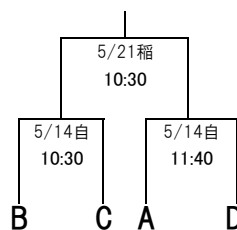

平成29年度 春季大会 トーナメント

1・2・3 回戦	4 回戦	準々決勝	準決勝	決 勝	準決勝	準々決勝	4 回戦	1・2・3 回戦
4月9・16・23日	4月30日	5月5日	順位 決定戦	3・5位 決定戦	順位 決定戦	5月5日	4月30日	4月9・16・23日
			5月14日	5月21日	5月14日			

2017/5/1

* 1, 2回戦は25分ハーフとし、3回戦以降は30分ハーフとする。

【試合会場】

葛	： 都立葛西工業高校
玉	： 玉川学園記念グラウンド
朝	： 東京朝鮮中高級学校
大	： 都立大泉高校
蹊	： 成蹊高校
成	： 成城学園
真	： 都立八王子拓真高校
村	： 明治学院東村山高校
本	： 本郷高校
奥	： 葛飾区奥戸スポーツセンター-陸上競技場
自	： 日野自動車総合グラウンド
稲	： 日本大学稲城グラウンド

3位 決定戦

5位 決定戦

【合同チーム】

A	都八王子拓真・都多摩工・八王子・錦城・拓殖一
B	法政一・和光・日本学園・昭和第一
C	都三鷹中等・東農大一・東京電機・東工大科学・成城
D	都大泉・都国立
E	聖学院・芝浦工大・筑波大附属・獨協
F	豊島学院・足立
G	九段中等教育・駒場東邦・東海大高輪台
H	都東・都江戸川・都科学技術・関東一・修徳
I	墨田工業・六郷工科