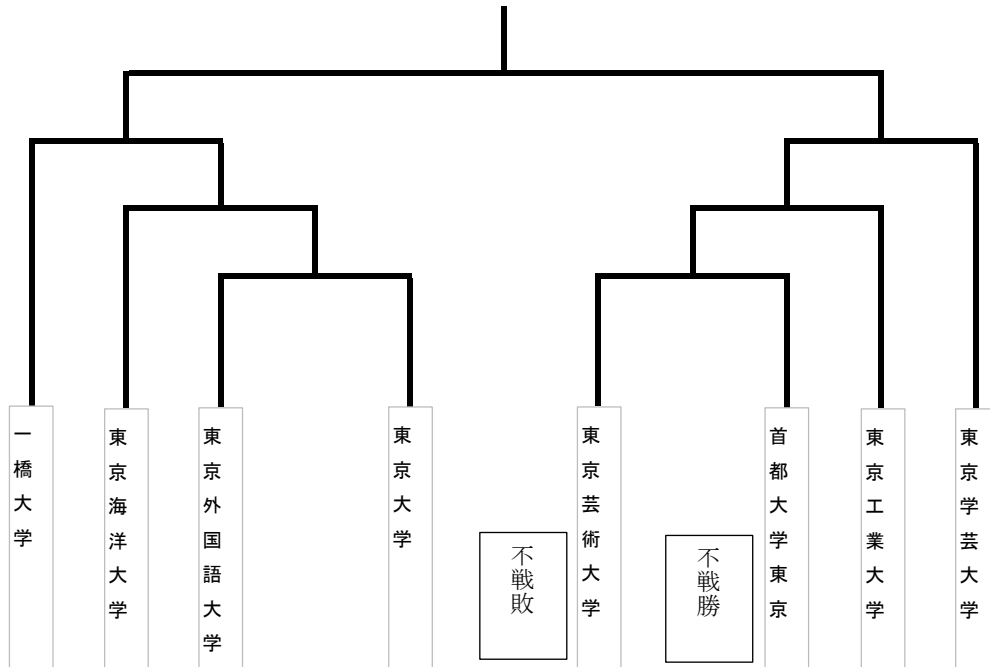

第 65 回東京地区国公立体育大会

1 回戦

5 月 14 日(日)

- ① 東京大学 対 東京外国語大学 東京大学グラウンド 13 時 K.O ⇒ 12 時 K.O 変更
- ② 東京芸術大学 対 首都大学東京 首都大学東京球技場 14 時 K.O

※東京芸術大学が棄権の為、東京芸術大学 対 首都大学東京 が中止となりました

2 回戦

5 月 21 日(日)

- ③ 東京海洋大学 対 ①の勝者 東京海洋大学グラウンド 13 時 K.O

5 月 28 日(日)

- ④ 東京工業大学 対 ②の勝者 東京工業大学グラウンド 13 時 K.O

準決勝

6 月 4 日(日) (予備日 6 月 11 日 対戦校により変更の可能性あり)

- ⑤ 一橋大学 対 ③の勝者 一橋大学グラウンド 13 時 K.O
- ⑥ 東京学芸大学 対 ④の勝者 東京学芸大学グラウンド 13 時 K.O

決勝

- ⑦ ⑤の勝者 対 ⑥の勝者 グラウンド未定 14 時 K.O 予定