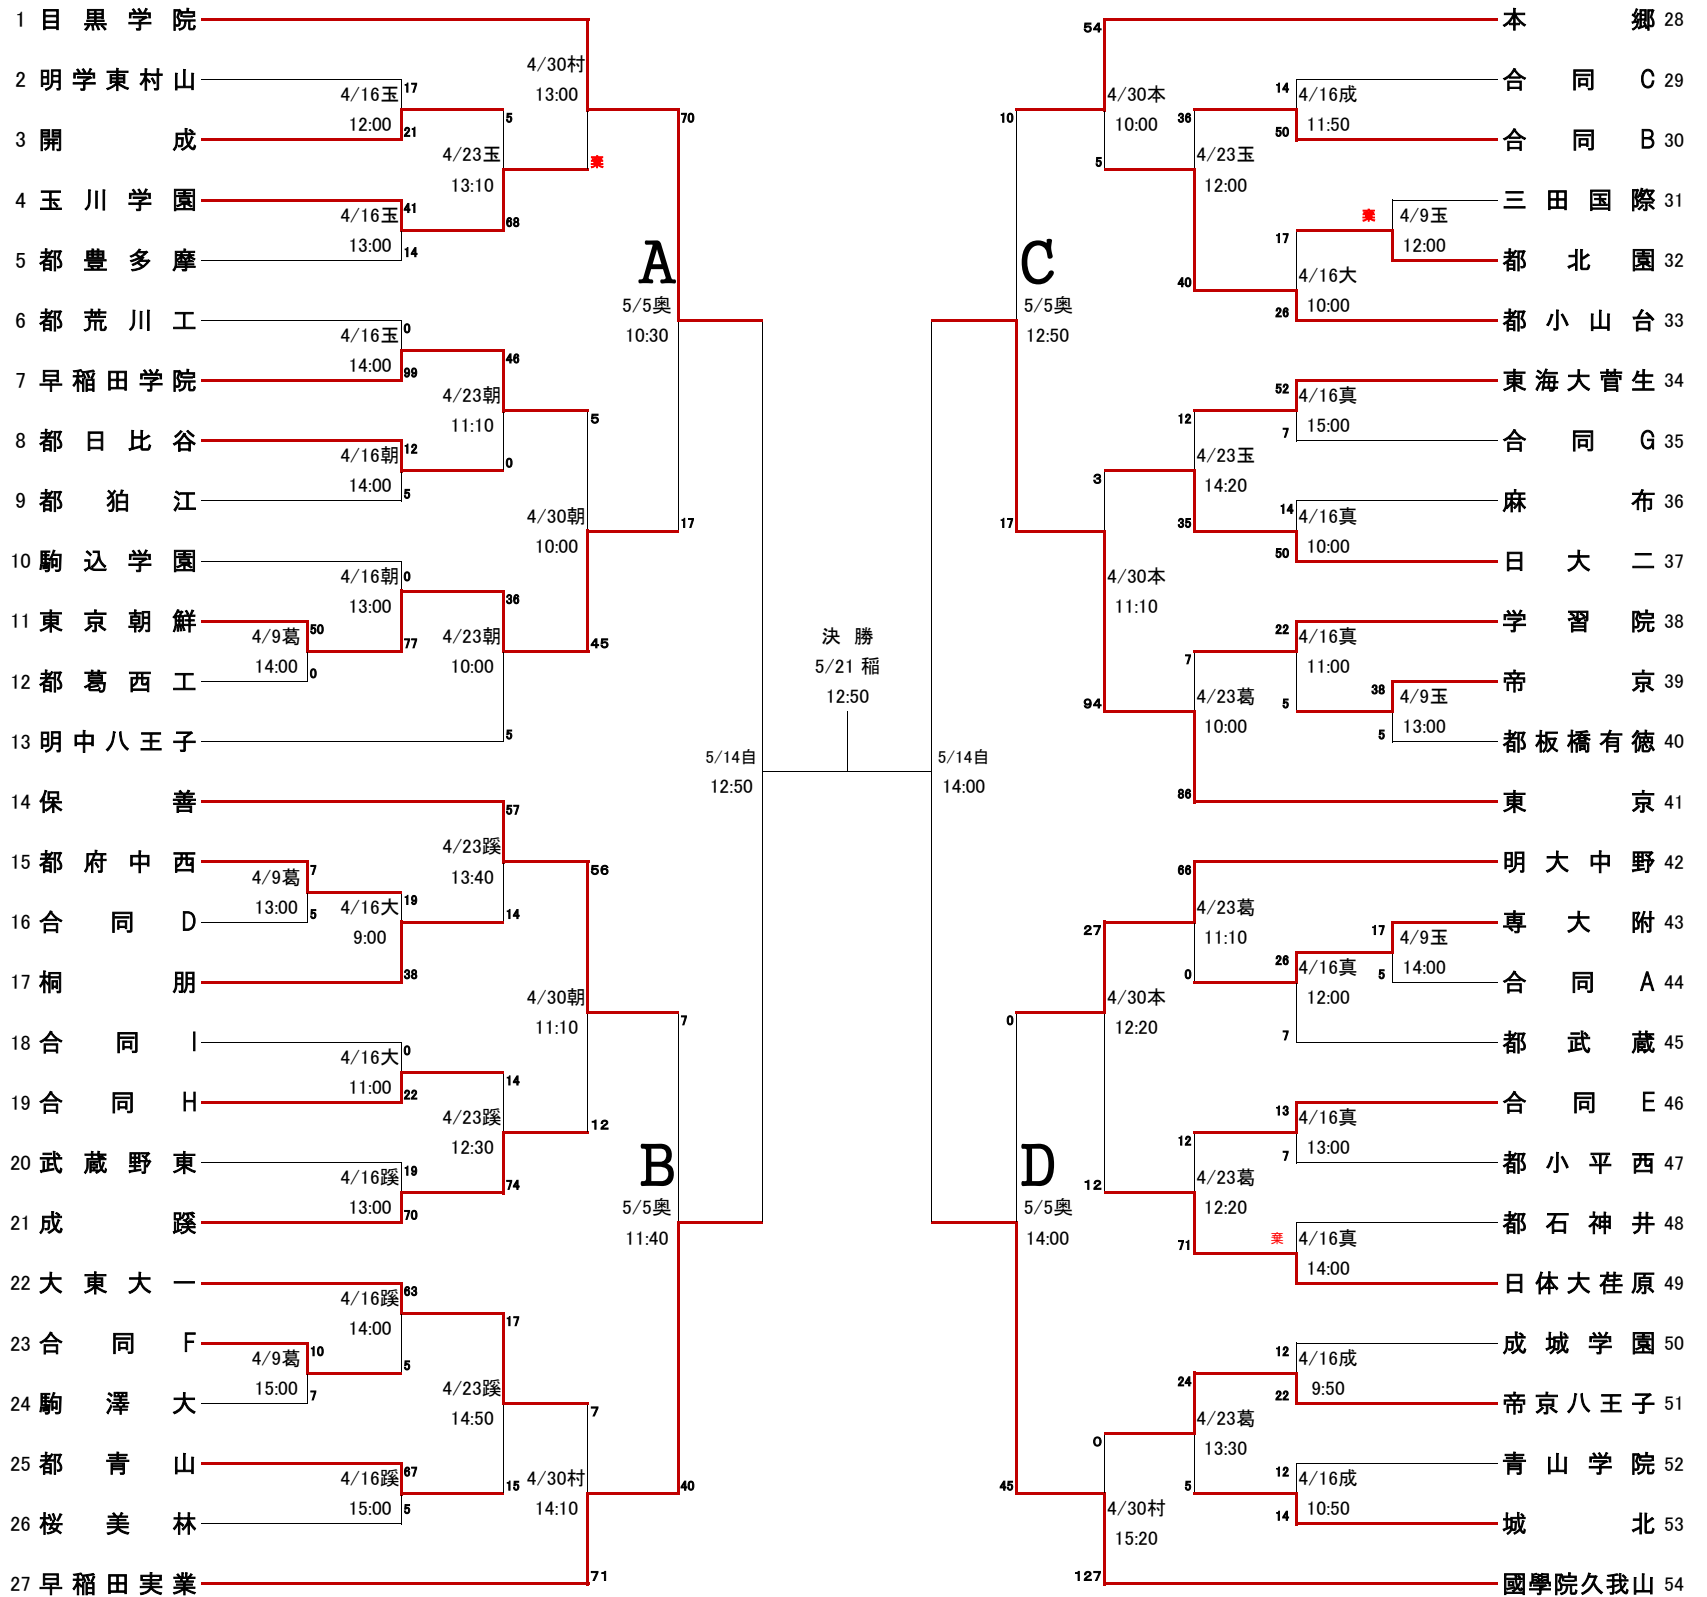

平成29年度 春季大会 トーナメント

1・2・3 回戦	4 回戦	準々決勝	準決勝	決 勝	準決勝	準々決勝	4 回戦	1・2・3 回戦
4月9・16・23日	4月30日	5月5日	順位 決定戦	3・5位 決定戦	順位 決定戦	5月5日	4月30日	4月9・16・23日
			5月14日	5月21日	5月14日			

2017/5/6

* 1, 2回戦は25分ハーフとし、3回戦以降は30分ハーフとする。

【試合会場】

葛	： 都立葛西工業高校
玉	： 玉川学園記念グラウンド
朝	： 東京朝鮮中高級学校
大	： 都立大泉高校
蹊	： 成蹊高校
成	： 成城学園
真	： 都立八王子拓真高校
村	： 明治学院東村山高校
本	： 本郷高校
奥	： 葛飾区奥戸スポーツセンター-陸上競技場
自	： 日野自動車総合グラウンド
稲	： 日本大学稲城グラウンド

3位 決定戦

5位 決定戦

【合同チーム】

A	都八王子拓真・都多摩工・八王子・錦城・拓殖一
B	法政一・和光・日本学園・昭和第一
C	都三鷹中等・東農大一・東京電機・東工大科学・成城
D	都大泉・都国立
E	聖学院・芝浦工大・筑波大附属・獨協
F	豊島学院・足立
G	九段中等教育・駒場東邦・東海大高輪台
H	都東・都江戸川・都科学技術・関東一・修徳
I	墨田工業・六郷工科