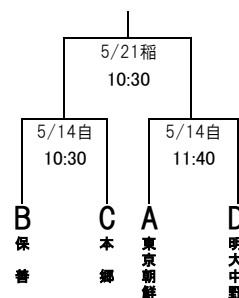

平成29年度 春季大会 トーナメント

1・2・3 回戦	4 回戦	準々決勝	準決勝	決 勝	準決勝	準々決勝	4 回戦	1・2・3 回戦
4月9・16・23日	4月30日	5月5日	順位 決定戦	3・5位 決定戦	順位 決定戦	5月5日	4月30日	4月9・16・23日
			5月14日	5月21日	5月14日			

2017/5/6

* 1, 2回戦は25分ハーフとし、3回戦以降は30分ハーフとする。

【試合会場】

葛	： 都立葛西工業高校
玉	： 玉川学園記念グラウンド
朝	： 東京朝鮮中高級学校
大	： 都立大泉高校
蹊	： 成蹊高校
成	： 成城学園
真	： 都立八王子拓真高校
村	： 明治学院東村山高校
本	： 本郷高校
奥	： 葛飾区奥戸スポーツセンター-陸上競技場
自	： 日野自動車総合グラウンド
稲	： 日本大学稲城グラウンド

3位 決定戦

5位 決定戦

【合同チーム】

A	都八王子拓真・都多摩工・八王子・錦城・拓殖一
B	法政一・和光・日本学園・昭和第一
C	都三鷹中等・東農大一・東京電機・東工大科学・成城
D	都大泉・都国立
E	聖学院・芝浦工大・筑波大附属・獨協
F	豊島学院・足立
G	九段中等教育・駒場東邦・東海大高輪台
H	都東・都江戸川・都科学技術・関東一・修徳
I	墨田工業・六郷工科