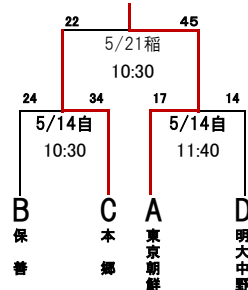

# 平成29年度 春季大会 トーナメント

1・2・3 回戦	4 回戦	準々決勝	準決勝	決勝	準決勝	準々決勝	4 回戦	1・2・3 回戦
4月9・16・23日	4月30日	5月5日	順位 決定戦	3・5位 決定戦	順位 決定戦	5月5日	4月30日	4月9・16・23日
			5月14日	5月21日	5月14日			

2017/5/22

\* 1, 2回戦は25分ハーフとし、3回戦以降は30分ハーフとする。

## 【試合会場】

葛	: 都立葛西工業高校
玉	: 玉川学園記念グラウンド
朝	: 東京朝鮮中高級学校
大	: 都立大泉高校
蹊	: 成蹊高校
成	: 成城学園
真	: 都立八王子拓真高校
村	: 明治学院東村山高校
本	: 本郷高校
奥	: 葛飾区奥戸スポーツセンター-陸上競技場
自	: 日野自動車総合グラウンド
稲	: 日本大学稲城グラウンド

## 3位 決定戦

## 5位 決定戦