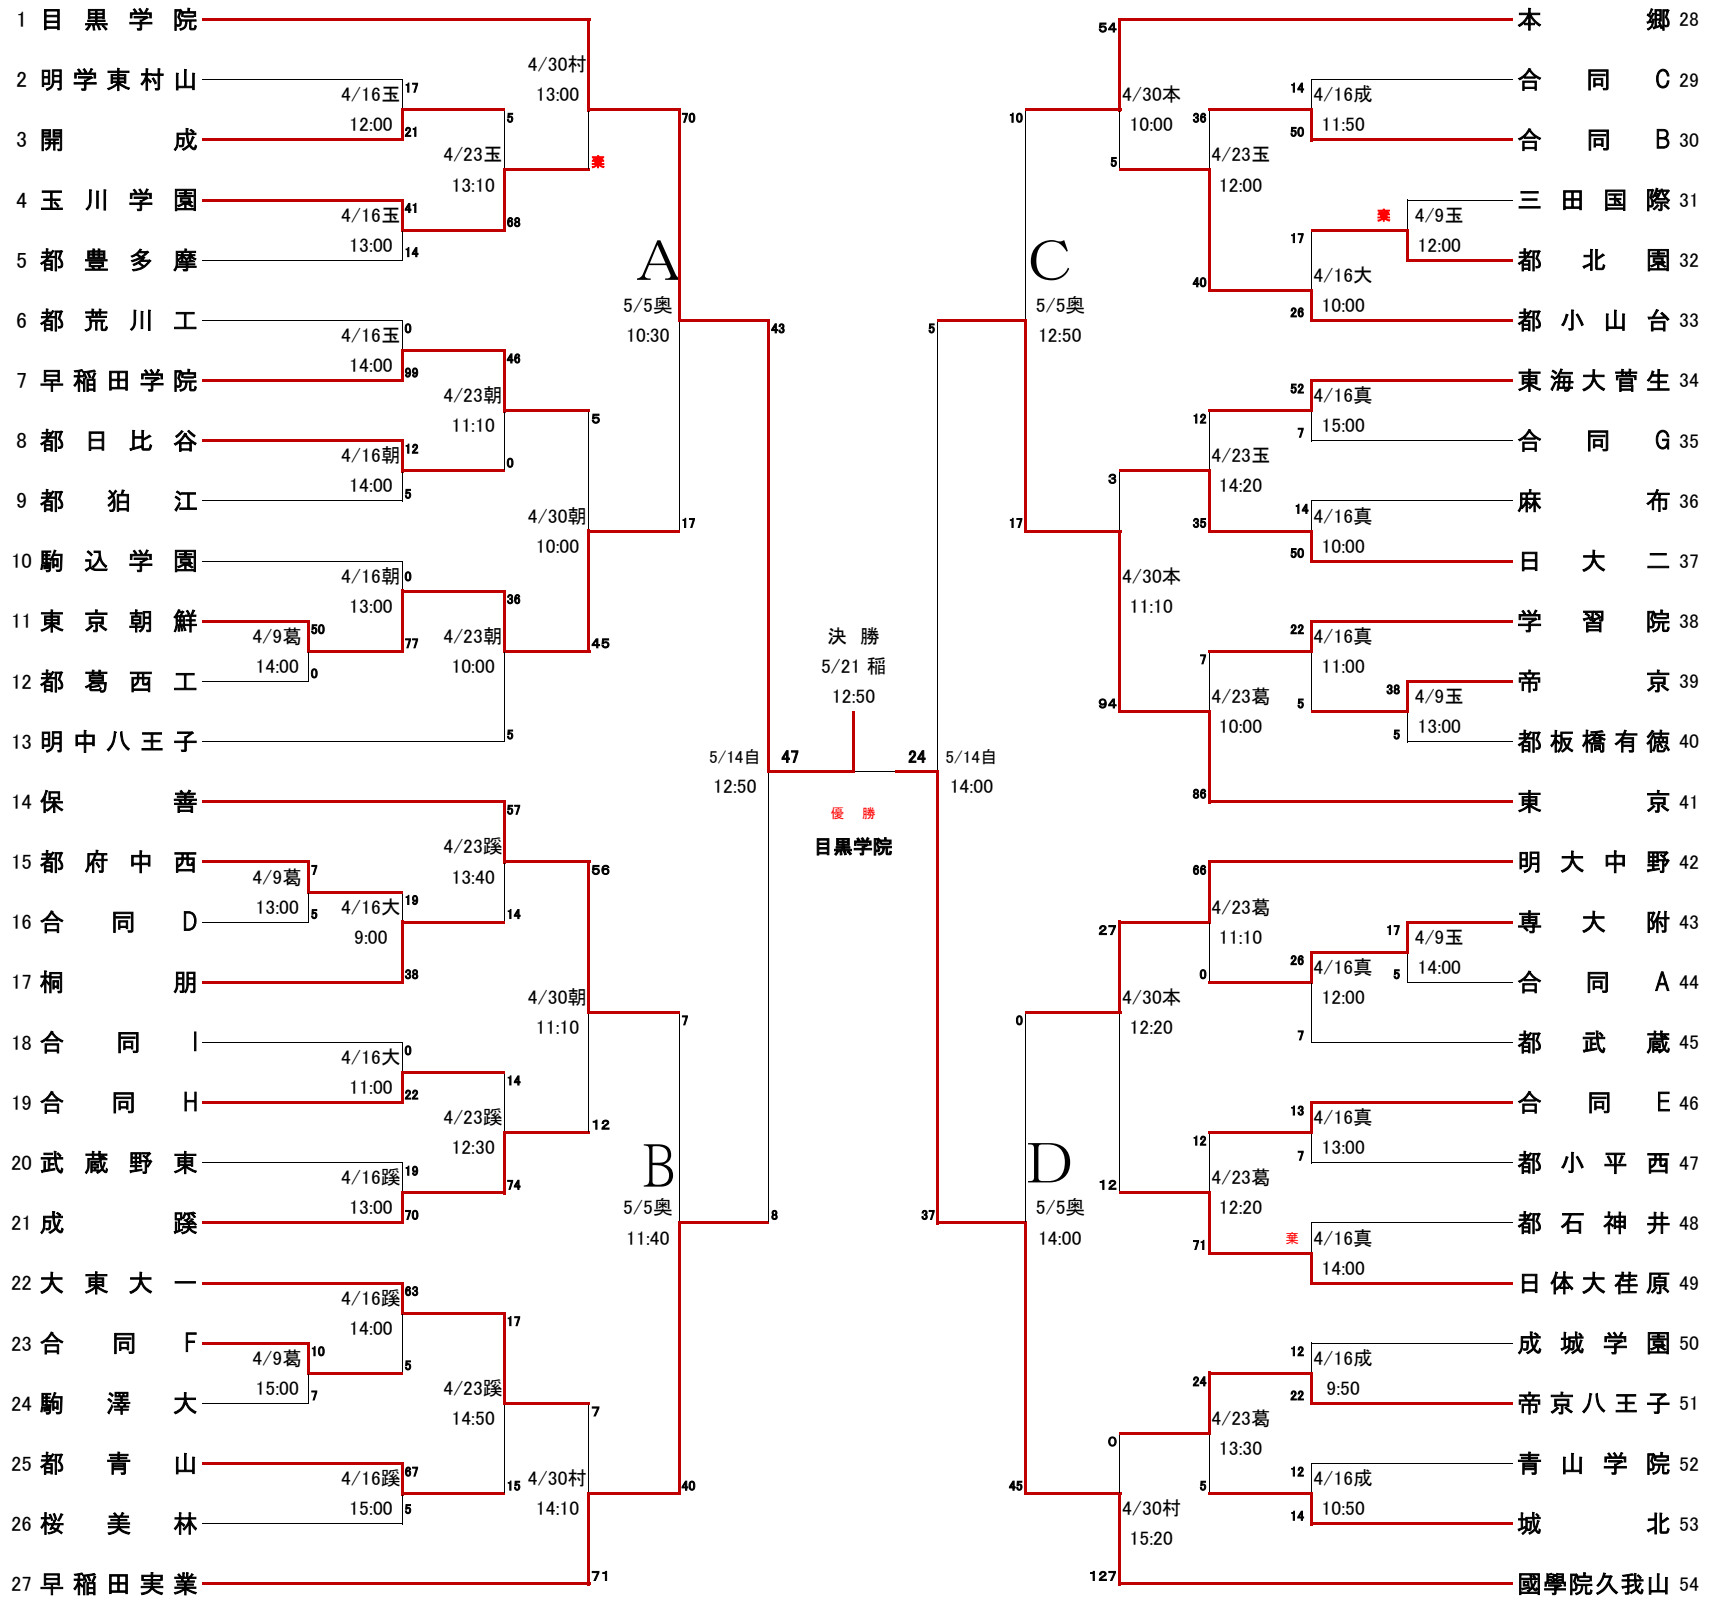

# 平成29年度 春季大会 トーナメント

1・2・3 回戦	4 回戦	準々決勝	準決勝	決勝	準決勝	準々決勝	4 回戦	1・2・3 回戦
4月9・16・23日	4月30日	5月5日	順位 決定戦	3・5位 決定戦	順位 決定戦	5月5日	4月30日	4月9・16・23日
			5月14日	5月21日	5月14日			

2017/5/22

\* 1, 2回戦は25分ハーフとし、3回戦以降は30分ハーフとする。

## 【試合会場】

葛	: 都立葛西工業高校
玉	: 玉川学園記念グラウンド
朝	: 東京朝鮮中高級学校
大	: 都立大泉高校
蹊	: 成蹊高校
成	: 成城学園
真	: 都立八王子拓真高校
村	: 明治学院東村山高校
本	: 本郷高校
奥	: 葛飾区奥戸スポーツセンター-陸上競技場
自	: 日野自動車総合グラウンド
稲	: 日本大学稲城グラウンド

## 3位 決定戦

## 5位 決定戦