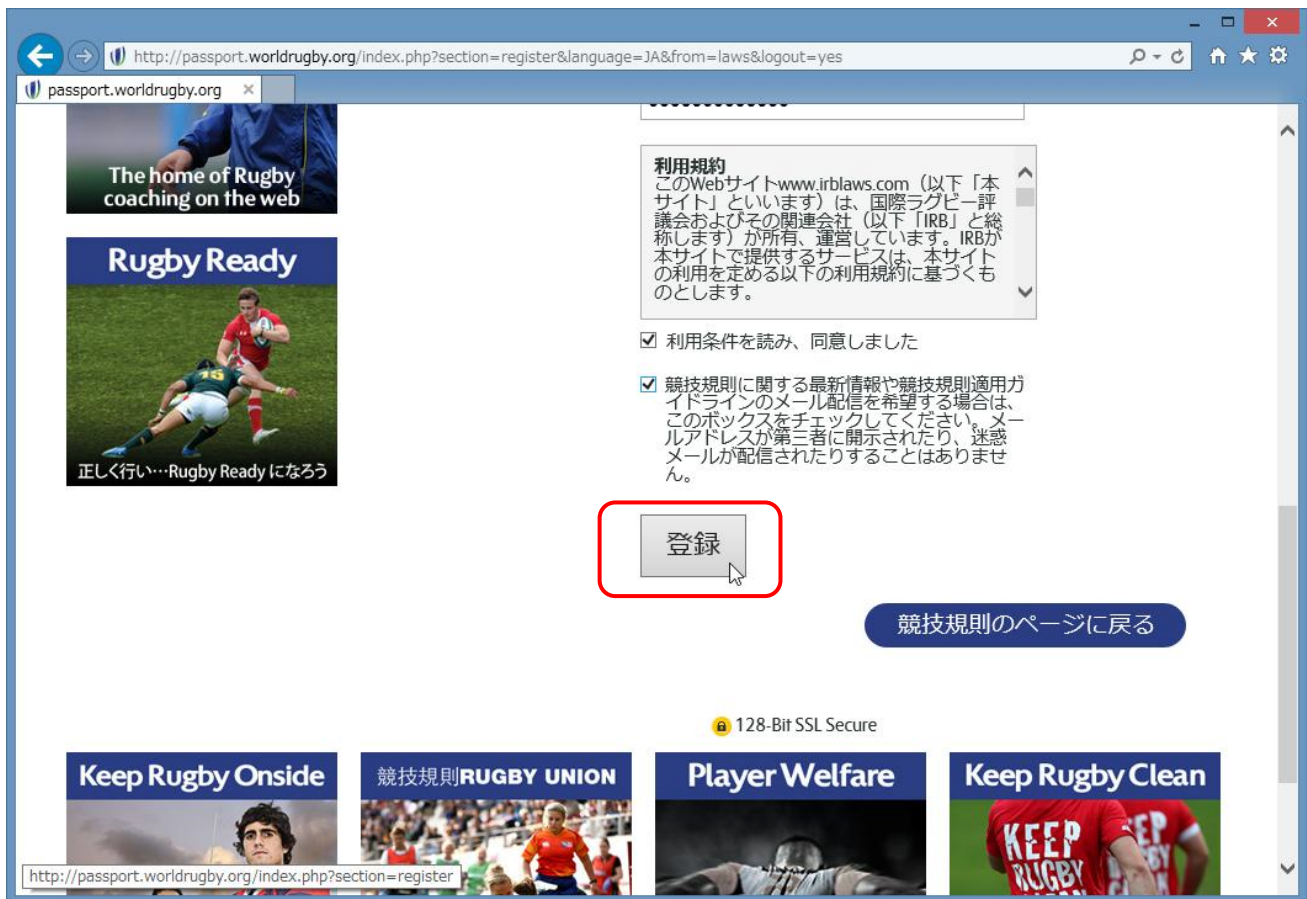

## オンライン・ルールテスト実施手順

以下の URL にアクセスして、テストを実施後、合格証書をダウンロードして、申込書と共に座学講習会の申込みを行って下さい。

ワールドラグビーのルールサイト <http://laws.worldrugby.org/?language=JA>

ページを下方へスクロールし、ログインしてルールテストを実施します。

初めての方は次ページを参照して登録を行ってください。

初めての方は「登録」をクリックして下さい。

各項目の内容を入力して下さい。

※「名」と「姓」は必ず英語表記で入力して下さい。

漢字で記入すると、合格証書の氏名欄が文字化けしてしまいます。

全ての項目に入力し「登録」ボタンをクリックしてください。

登録が完了すると、登録したメールアドレスへ登録確認メールが届きます。

以下のメールが届いたら、赤枠のリンクをクリックし、登録を有効にしてルールテストを受験してください。

「ログイン」をクリックしてください。

ログインすると、ルールテストの画面に切替わりますので、競技規則と書かれた下の各項目をクリックして、テストを実施して下さい。