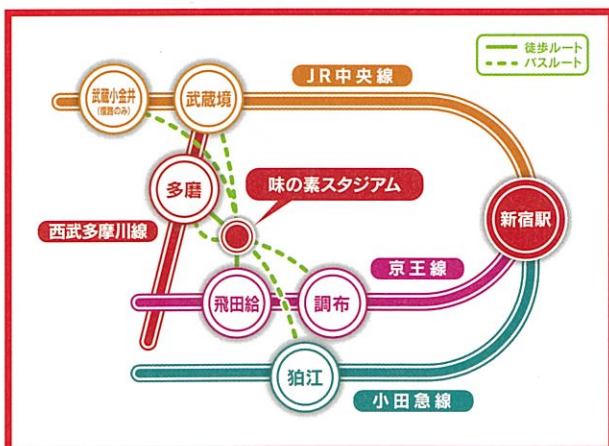

〈日本代表 対 アイルランド代表〉
味の素スタジアム 14:40 キックオフ!

MAP

ラグビーが楽しくなるプログラムを会場中で開催しているので、試合前にも後にも遊びに来てね！

ブース

- ・ウィルチェアーラグビー体験
- ・ペガールボール体験
- ・キッズエリア
- ・ラグビーワールドカップ 2019 組織委員会
- ・RWC2019 開催都市
- ・三鷹市・府中市・調布市・町田市
- ・NO LIMITS CHALLENGE
- ・TEAM BEYOND
- ・都市鉱山からつくる！
みんなのメダルプロジェクト
- ・フード&ドリンクコーナー 他

タイムスケジュール

見逃せないプログラムを事前に CHECK!

ステージ

11:05	オープニング		リボビタンD チャレンジカップ 2017 パブリックビューイング (映像提供: J SPORTS)
11:30	三鷹市・府中市・調布市 パフォーマンス ステージ	14:30	ゲスト 松尾雄治 ケンドーコバヤシ スリムクラブ 他
12:30	ウルトラマン オープ ショー		
13:10	ラグビーファンゾーン スペシャルステージ	16:45	アイルランド音楽ステージ
13:45	エクササイズショー	17:50	エンディング

芝生エリア

11:00 ～ 12:30	ROAD TO 2019 人文字ラグビーボールを 作ろう！
13:00 ～ 15:00	はじめてのラグビー体験

※芝生エリアの使用には履き物等に制限がございますので、ご協力をお願いいたします。

※詳しくはHPをご覧ください。 ※プログラムは予告なく変更になる場合がございますので、あらかじめご了承ください。

ACCESS

< 電車 >

- 西武多摩川線「多磨」駅下車 徒歩20分
- 京王線「飛田給」駅下車 北口より徒歩5分

< バス >

- シャトルバスは多磨駅、調布駅、武蔵境駅、狛江駅、武蔵小金井駅(武蔵小金井駅行のみ運行・台数限定)より運行予定。その他路線バスがあります。

※ご来場は公共交通機関をご利用ください。

※シャトルバスの運行時間はホームページをご覧ください。

ホームページはこちらから /

[http://tokyorigby.metro.tokyo.jp/
event/tokyorigbyfanzone2017/](http://tokyorigby.metro.tokyo.jp/event/tokyorigbyfanzone2017/)