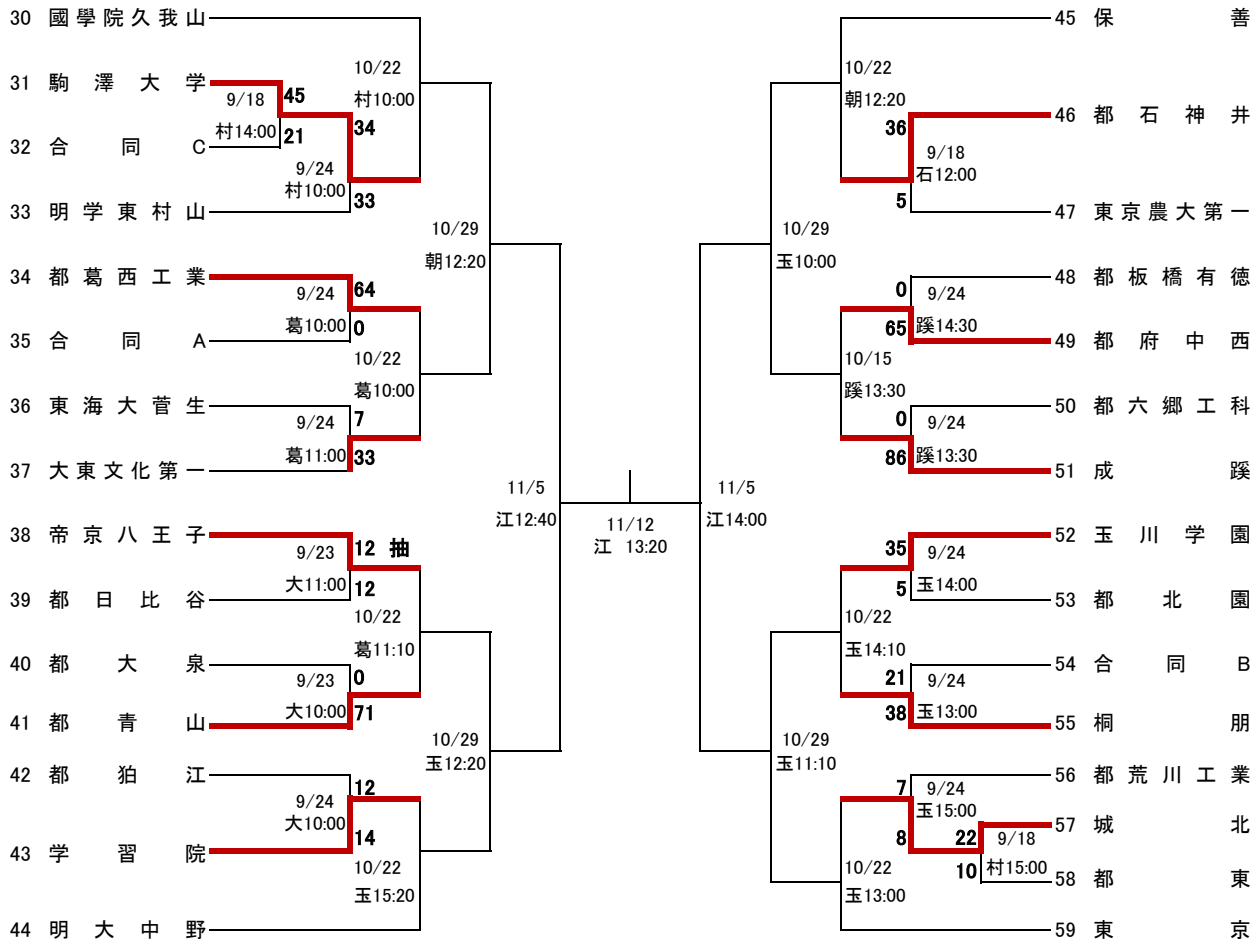

9月24日

第97回 全国高等学校ラグビーフットボール大会
平成29年度 全国高等学校総合体育大会 東京都予選

<第二地区>

1・2回戦は25分ハーフ
3回戦以降は30分ハーフ

1回戦 2回戦 3回戦 準々決勝 準決勝 決勝 準決勝 準々決勝 3回戦 2回戦 1回戦

<合同チーム編成>

- 合同A 東工大附属・芝浦工大・正則・麻布
- 合同B 修徳・都江戸川・都科学技術・九段中等教育
- 合同C 駒場東邦・三田国際・豊島学院・成城
- 合同D 都小石川中等教育・筑波大附属・獨協・聖学院
- 合同E 昭和第一・法政大学・拓殖大一・東京電機大附属

<試合会場>

- 大 都立大泉高校
- 城 成城学園グラウンド
- 狛 都立狛江高校
- 村 明治学院東村山高校
- 葛 都立葛西工業高校
- 玉 玉川学園記念グラウンド
- 東 都立東高校
- 江 江戸川区陸上競技場
- 石 都立石神井高校
- 朝 東京朝鮮中高級学校
- 本 本郷高校
- 蹊 成蹊高校グラウンド
- 豊 都立豊多摩高校
- 真 都立八王子拓真高校