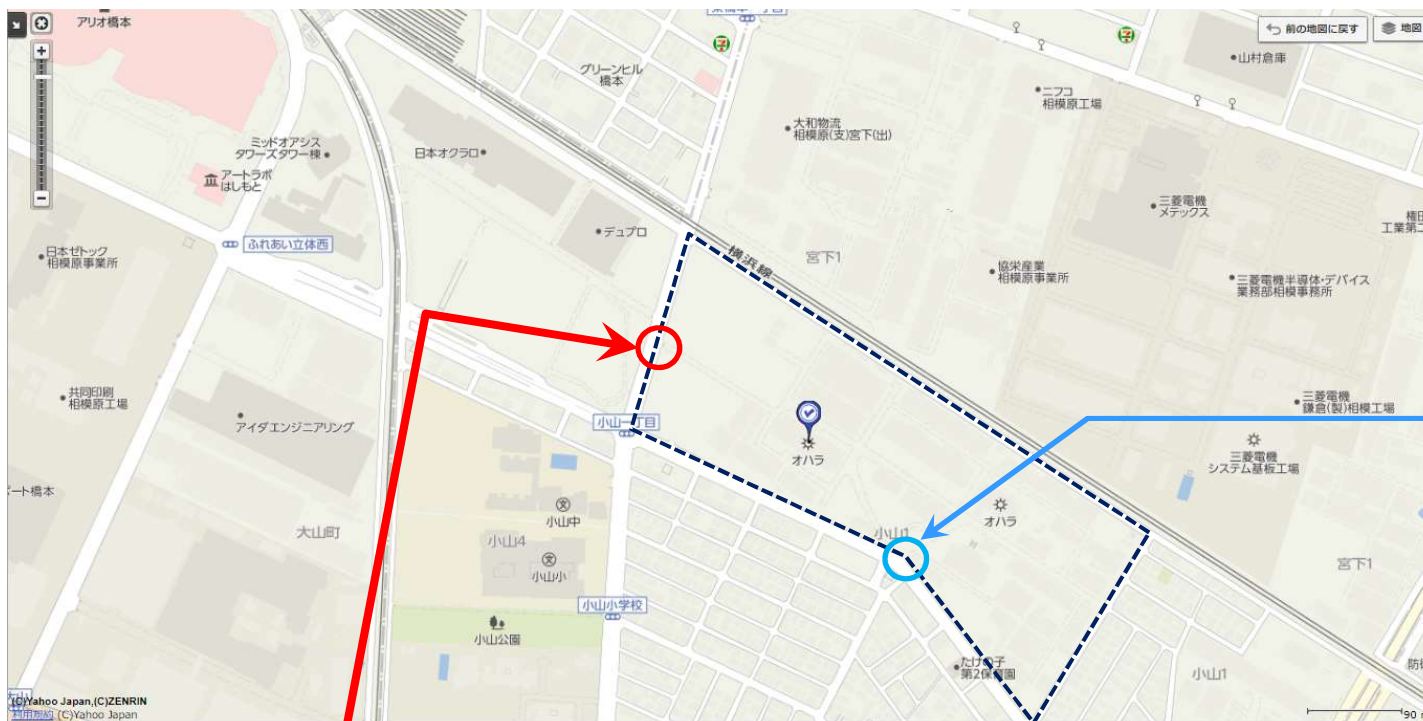

株式会社オハラ 交流会時の入退場門

👉 こちらは正門です。
正門からの入退場は禁止です。

👉 こちらは駐車場側の門（西門）です。
必ずこちらの門から入退場をお願いします。
※交流会開催時は事故防止の為、門を閉めます。
途中の入退場は門の開閉をお願いします。