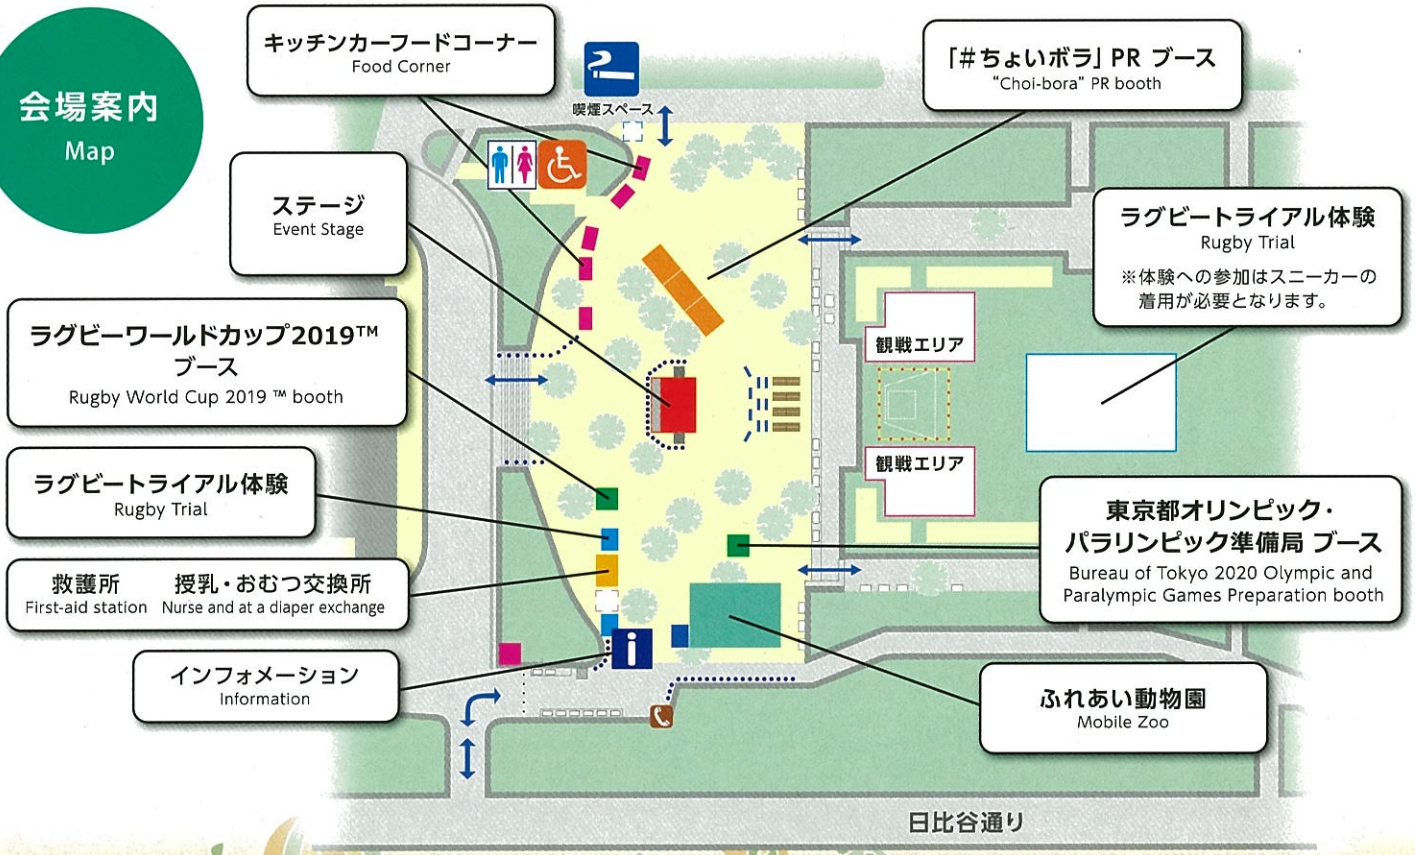

会場案内
Map

12:00

- 開会セレモニー
  Opening Ceremony
- オーストラリア
  伝統楽器「ディジュリドゥ」
  Australia traditional music performance
- 「#ちょいボラ」PR ステージ
  "Choi-bora" PR stage

**ステージ
プログラム
Stage Program**

いけだ みゆう
池田美優 (みちよば) さん、地球さん出演予定

ちきゅう
地球さん

- Go for it, Japan!
  ラグビートークステージ
  Go for it, Japan! Rugby talk stage
- 田中美里ライブパフォーマンス
  MIRI Tanaka Live Performance

14:40
キックオフ

- ラグビー 日本代表 対 オーストラリア代表
  パブリックビューイング
  Public viewing

※ 大画面350インチ 4K HDRビジョン 使用

**アクセス
Access**

電車を利用する場合の
最寄り駅

- 東京メトロ丸ノ内線・千代田線「霞ヶ関」
- 東京メトロ日比谷線・千代田線「日比谷」
- 都営地下鉄三田線「日比谷」下車 (A10・A14) 出口すぐ
- JR「有楽町」下車 徒歩約8分

大画面350インチに最先端4K HDR方式での上映は今までのパブリックビューイングの常識を一新させ、まるでスタジアムで観戦しているかのような臨場感を提供します。なお、本イベントの映像システムは、一般社団法人映像配信高度化機構よりご協力をいただいております。プログラムは予告なく変更になる場合がございます。予めご了承ください。