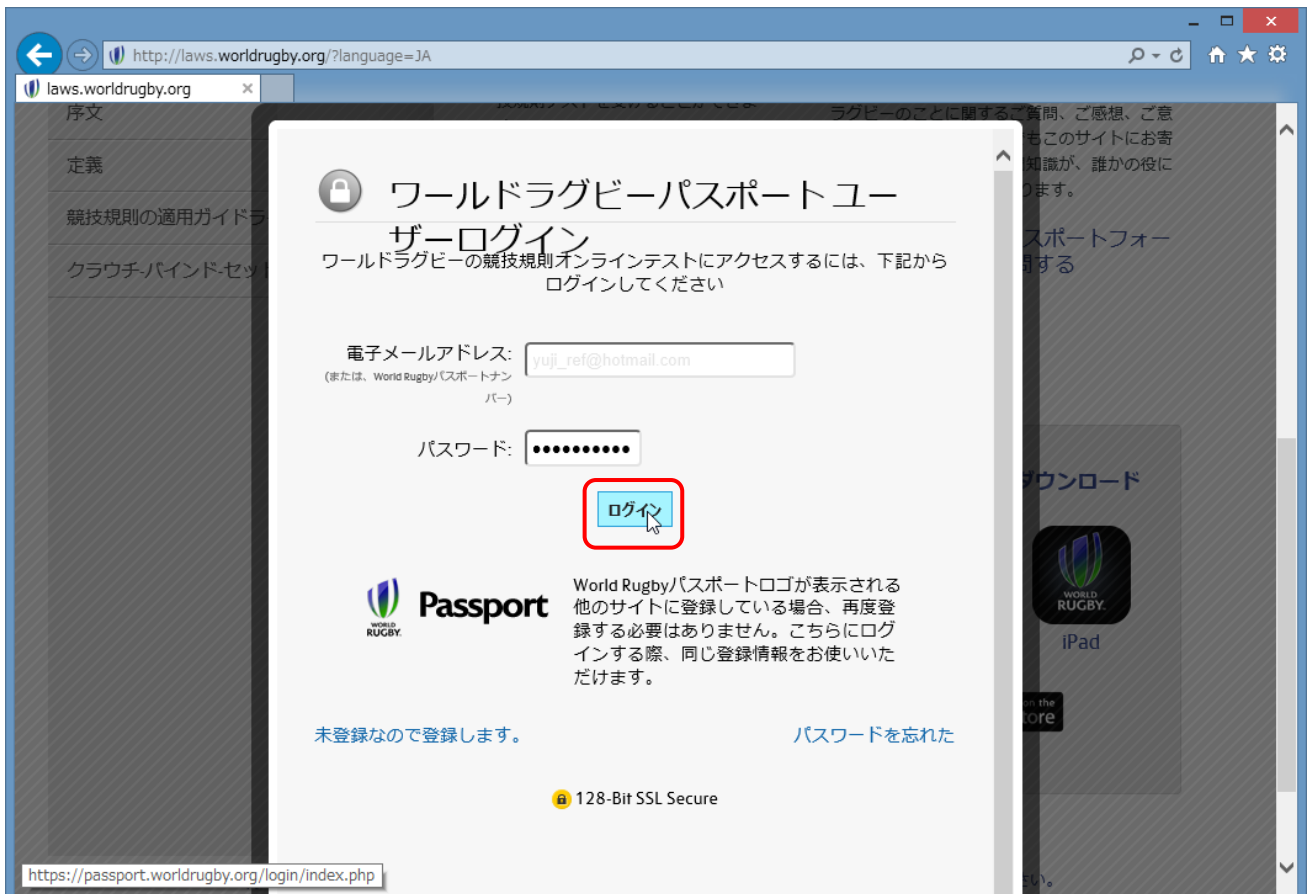

各項目の内容を入力して下さい。

※「名」と「姓」は必ず英語表記で入力して下さい。

漢字で記入すると、合格証書の氏名欄が文字化けしてしまいます。

全ての項目に入力し「登録」ボタンをクリックしてください。

登録が完了すると、登録したメールアドレスへ登録確認メールが届きます。

以下のメールが届いたら、赤枠のリンクをクリックし、登録を有効にしてルールテストを受験してください。

「ログイン」をクリックしてください。

ログインすると、ルールテストの画面に切替わりますので、競技規則と書かれた下の各項目をクリックして、テストを実施して下さい。