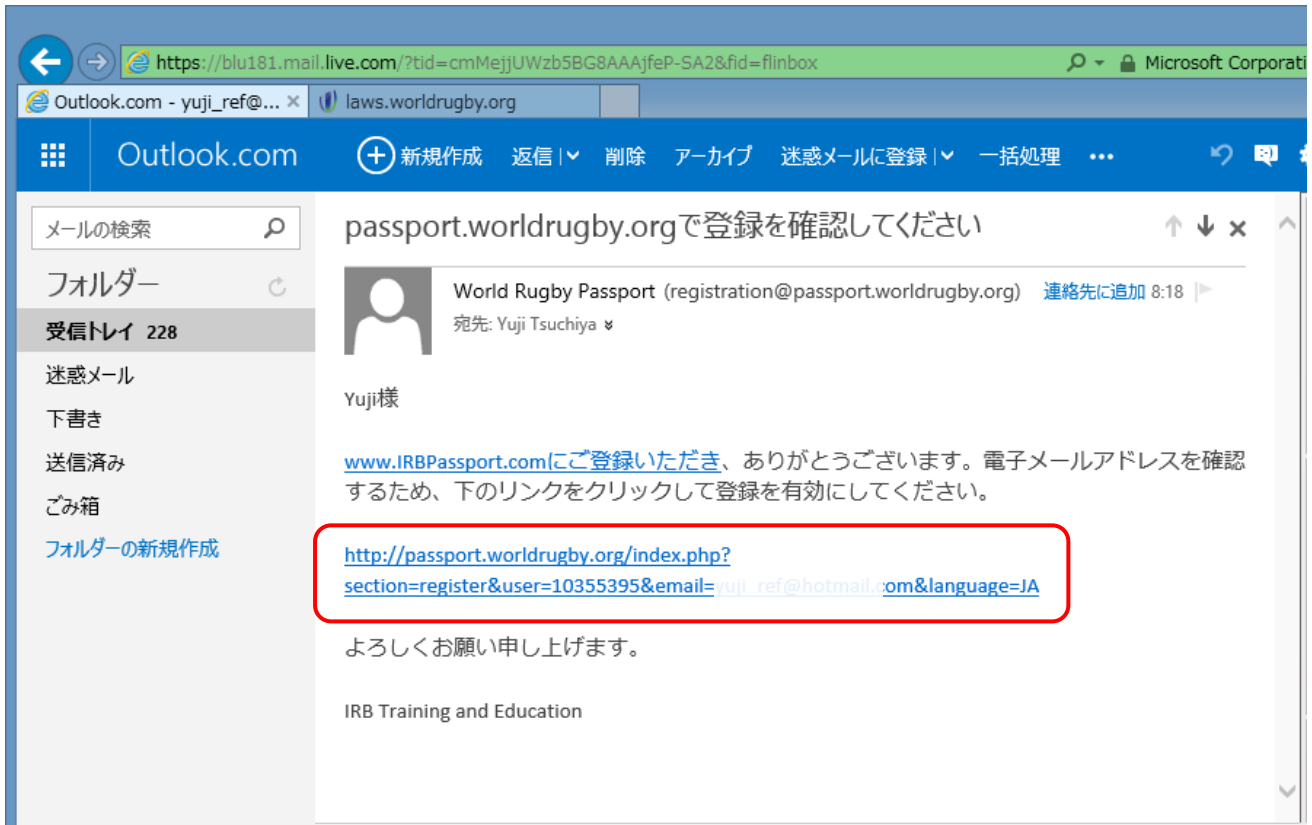

各項目の内容を入力して下さい。

※「名」と「姓」は必ず英語表記で入力して下さい。

漢字で記入すると、合格証書の氏名欄が文字化けしてしまいます。

全ての項目に入力し「登録」ボタンをクリックしてください。

登録が完了すると、登録したメールアドレスへ登録確認メールが届きます。

以下のメールが届いたら、赤枠のリンクをクリックし、登録を有効にしてルールテストを受験してください。

「ログイン」をクリックしてください。

ログインすると、ルールテストの画面に切替わりますので、競技規則と書かれた下の各項目をクリックして、テストを実施して下さい。