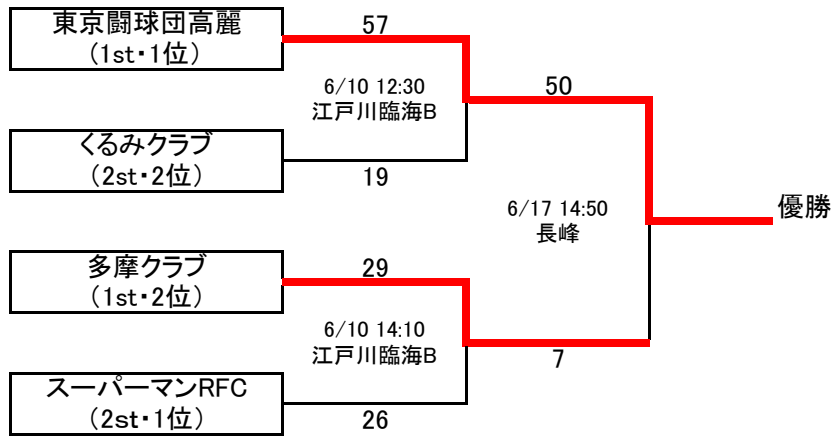

**Div.1 トーナメント戦**

**入替戦**

**Div3順位確定戦**

Div. 2、Div. 3の上位2チームは自動昇格  
Div. 1、Div. 2の下位2チームは自動降格

※Div1.のトーナメント戦は、上位2チーム同士の準決勝・決勝を実施  
優勝チームを東日本第三代表として推薦