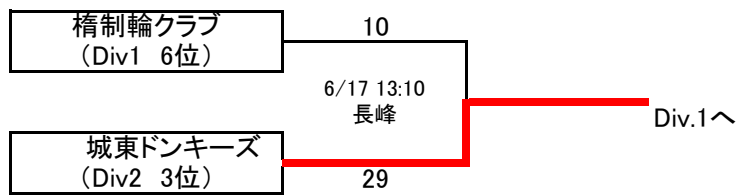

**Div.1 トーナメント戦**

**入替戦**

**Div3順位確定戦**

Div. 2、Div. 3の上位2チームは自動昇格  
Div. 1、Div. 2の下位2チームは自動降格

※Div1.のトーナメント戦は、上位2チーム同士の準決勝・決勝を実施  
優勝チームを東日本第三代表として推薦