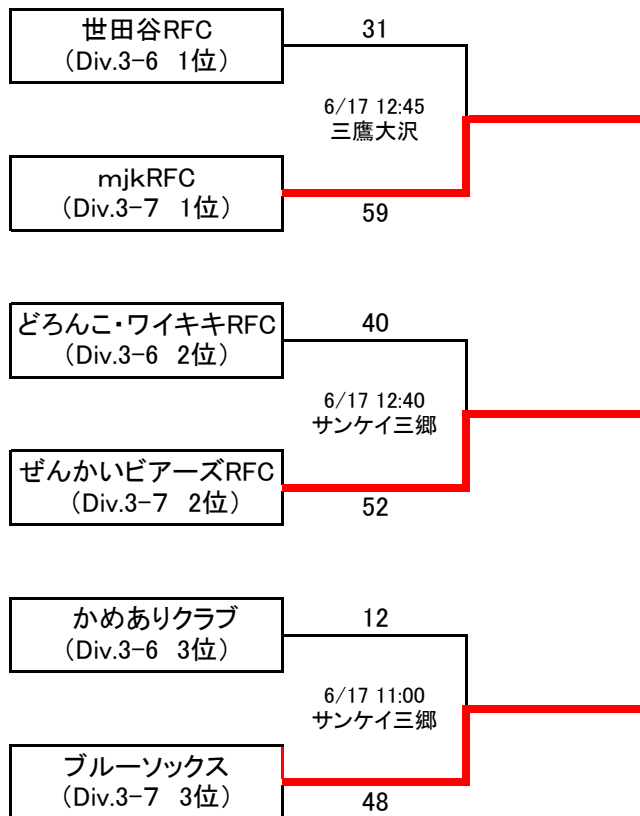

**Div.1 トーナメント戦**

**入替戦**

**Div3順位確定戦**

Div. 2、Div. 3の上位2チームは自動昇格  
Div. 1、Div. 2の下位2チームは自動降格

※Div1.のトーナメント戦は、上位2チーム同士の準決勝・決勝を実施  
優勝チームを東日本第三代表として推薦