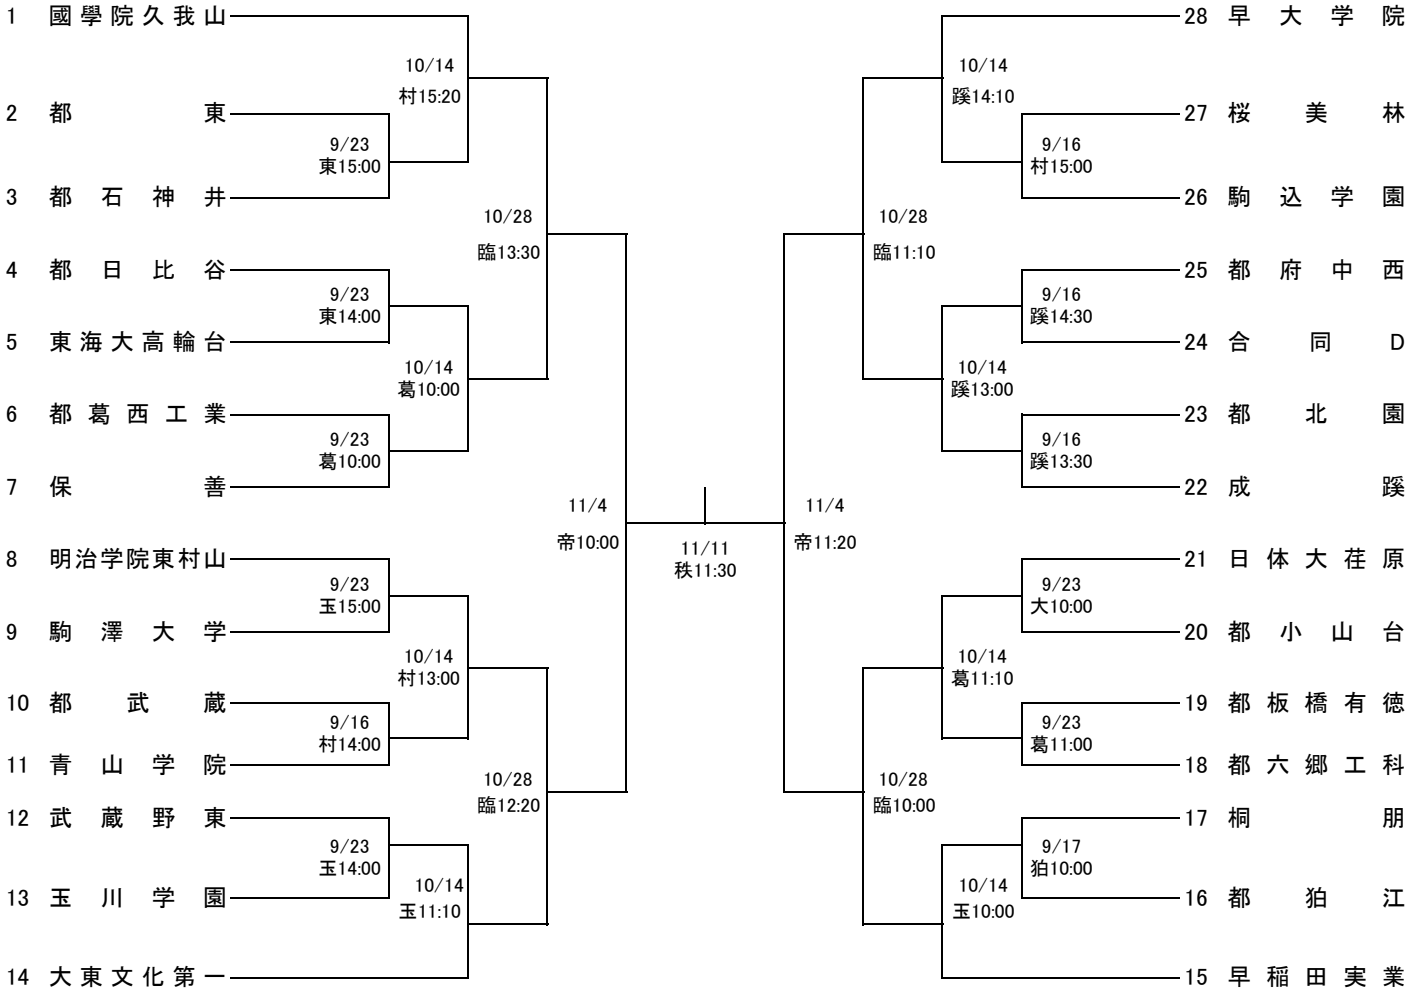

第98回 全国高校ラグビーフットボール大会  
平成30年度 全国高校総合体育大会 東京都予選

<第一地区>

1回戦は25分ハーフ  
2回戦以降は30分ハーフ

1回戦 2回戦 準々決勝 準決勝 決勝 準決勝 準々決勝 2回戦 1回戦

<合同チーム編成>

合同A 麻布 都小石川中等 駒場東邦 正則 東工大附属  
合同B 都江戸川 都科学技術 関東第一 芝浦工業大学 修徳  
合同C 九段中等 豊島学院 獨協 プリティッシュスクール  
合同D 昭和第一 成城 東京電機大附属 日本学園  
合同E 拓殖大学第一 都田無工業 都八王子拓真

<試合会場>

大 都立大泉高校  
城 成城学園グラウンド  
真 都立八王子拓真高校  
帝 帝京大学グラウンド  
葛 都立葛西工業高校  
玉 玉川学園記念グラウンド  
東 都立東高校  
臨 江戸川区臨海球技場  
狛 都立狛江高校  
朝 東京朝鮮中高級学校  
本 本郷高校  
秩 秩父宮ラグビー場  
蹊 成蹊高校グラウンド  
豊 都豊多摩高校  
村 明治学院東村山高校