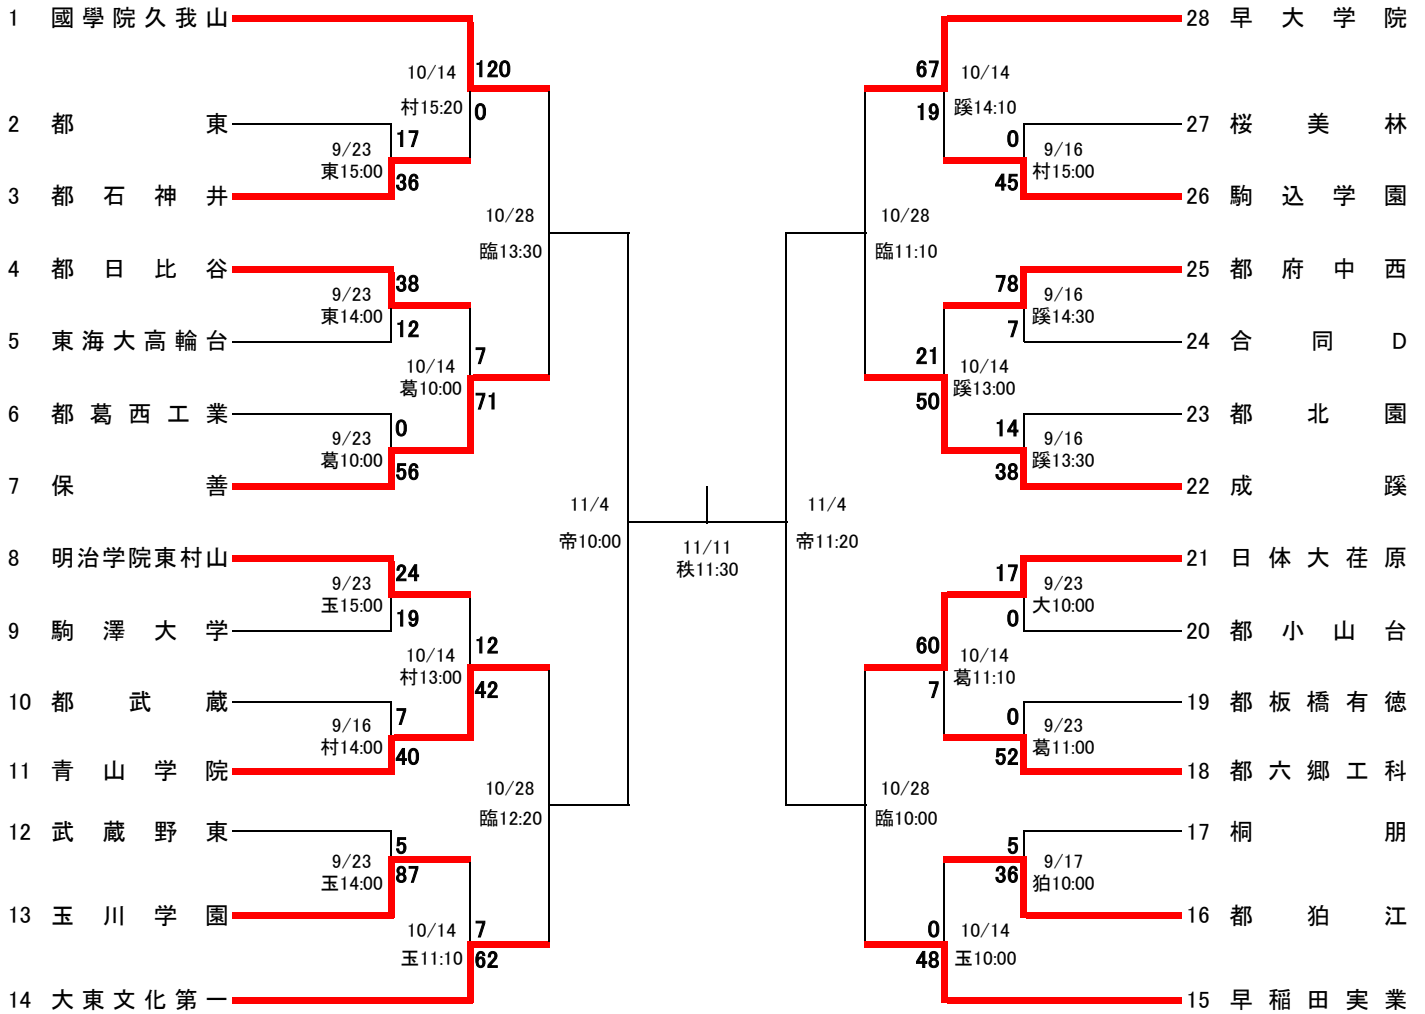

第98回 全国高校ラグビーフットボール大会  
平成30年度 全国高校総合体育大会 東京都予選

2018. 10.14  
東京都高体連  
ラグビー専門部

<第一地区>

1回戦は25分ハーフ  
2回戦以降は30分ハーフ

1回戦 2回戦 準々決勝 準決勝 決勝 準決勝 準々決勝 2回戦 1回戦

<合同チーム編成>

合同A 麻布 都小石川中等 駒場東邦 正則 東工大附属 合同D 昭和第一 成城 東京電機大附属 日本学園  
合同B 都江戸川 都科学技術 関東第一 芝浦工業大学 修徳 合同E 拓殖大学第一 都田無工業 都八王子拓真  
合同C 九段中等 豊島学院 獨協 プリティッシュスクール

<試合会場>

大 都立大泉高校 葛 都立葛西工業高校 狛 都立狛江高校 蹊 成蹊高校グラウンド  
城 成城学園グラウンド 玉 玉川学園記念グラウンド 朝 東京朝鮮中高級学校 豊 都豊多摩高校  
真 都立八王子拓真高校 東 都立東高校 本 本郷高校 村 明治学院東村山高校  
帝 帝京大学グラウンド 臨 江戸川区臨海球場 秩 秩父宮ラグビー場