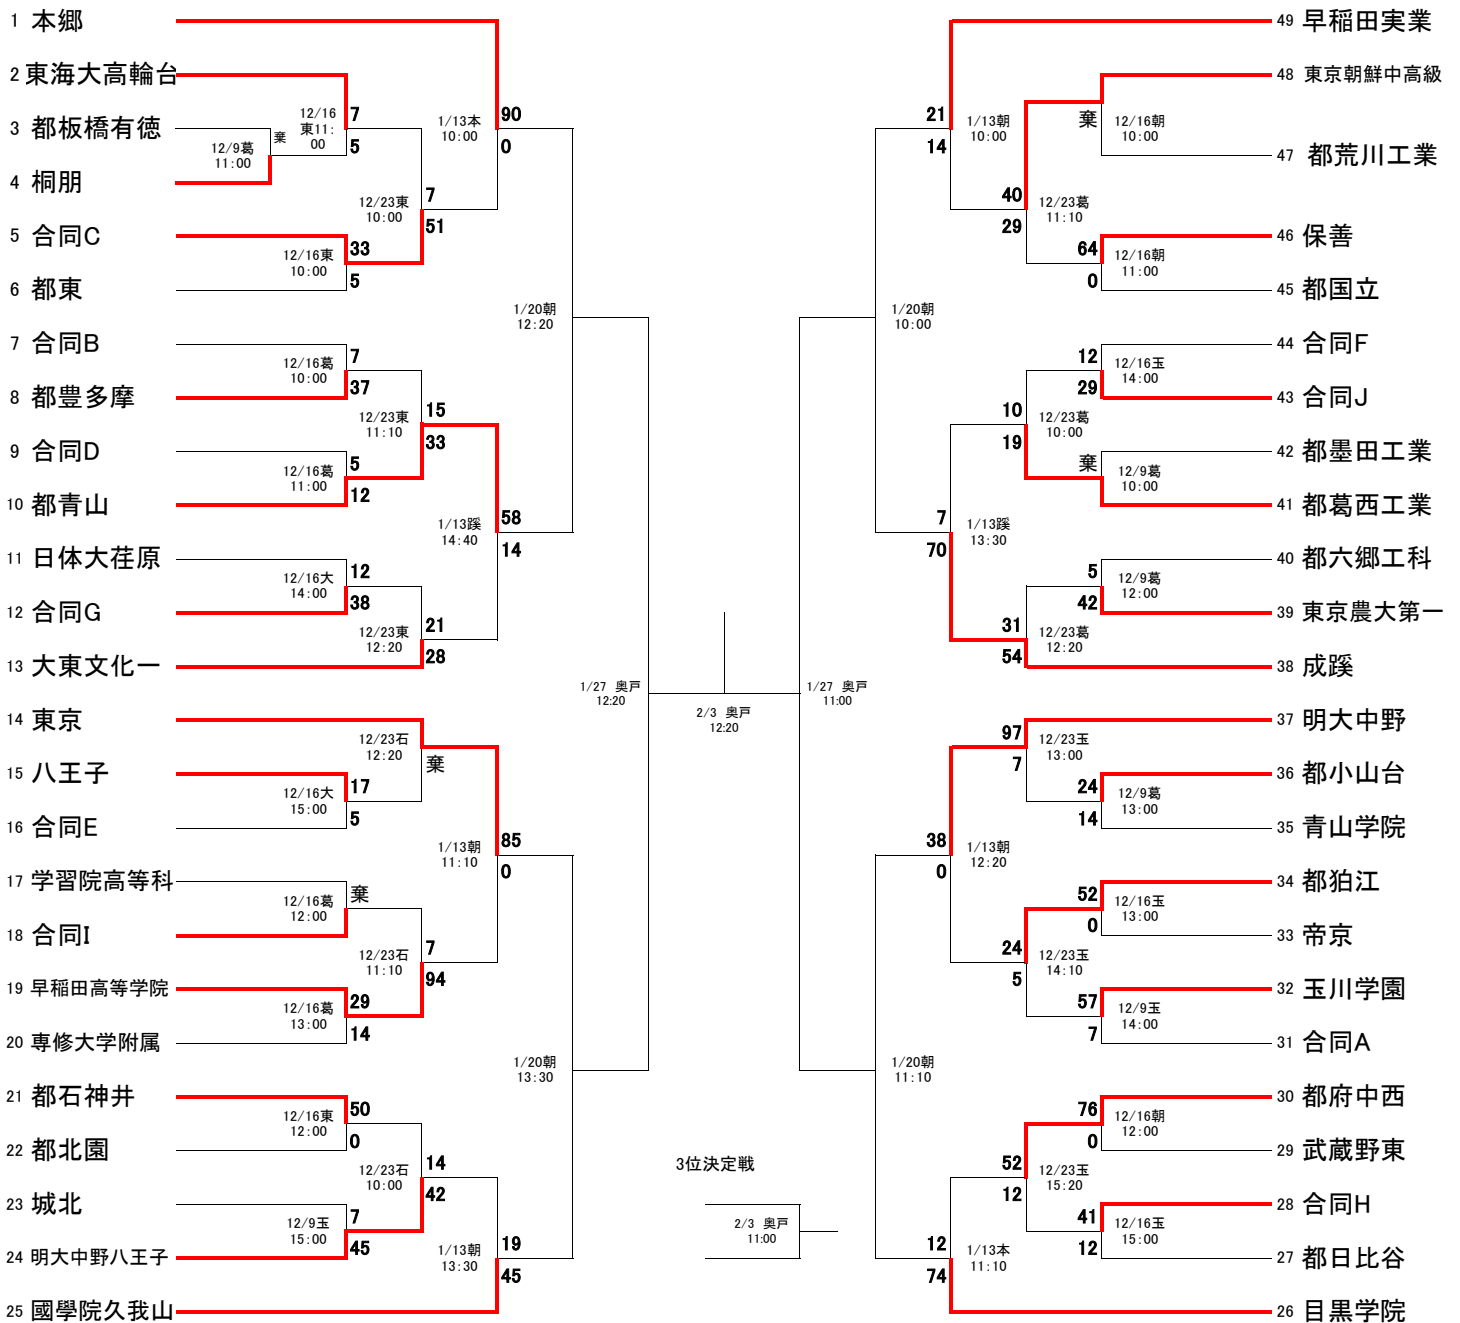

# 平成30年度 新人大会 トーナメント表

2019.1.13  
東京都高体連  
ラグビー専門部  
競技委員会

一回戦	二回戦	三回戦	四回戦	準々決勝	準決勝	決勝	準決勝	準々決勝	四回戦	三回戦	二回戦	一回戦
12/9	12/9 12/16	12/23	1/13	1/20	1/27	2/3	1/27	1/20	1/13	12/23	12/9 12/16	12/9

### 〈 試合会場 〉

石： 都立石神井高校	奥戸： 葛飾区奥戸スポーツセンター
大： 大泉高校	蹊： 成蹊高校
東： 都立東高校	城： 成城学園
玉： 玉川学園	朝： 朝鮮中高級学校
葛： 都立葛西工業高校	早： 早稲田実業高校
本： 本郷高校	

\* 1, 2回戦は25分ハーフ。  
\* 3回戦以降は30分ハーフとする。