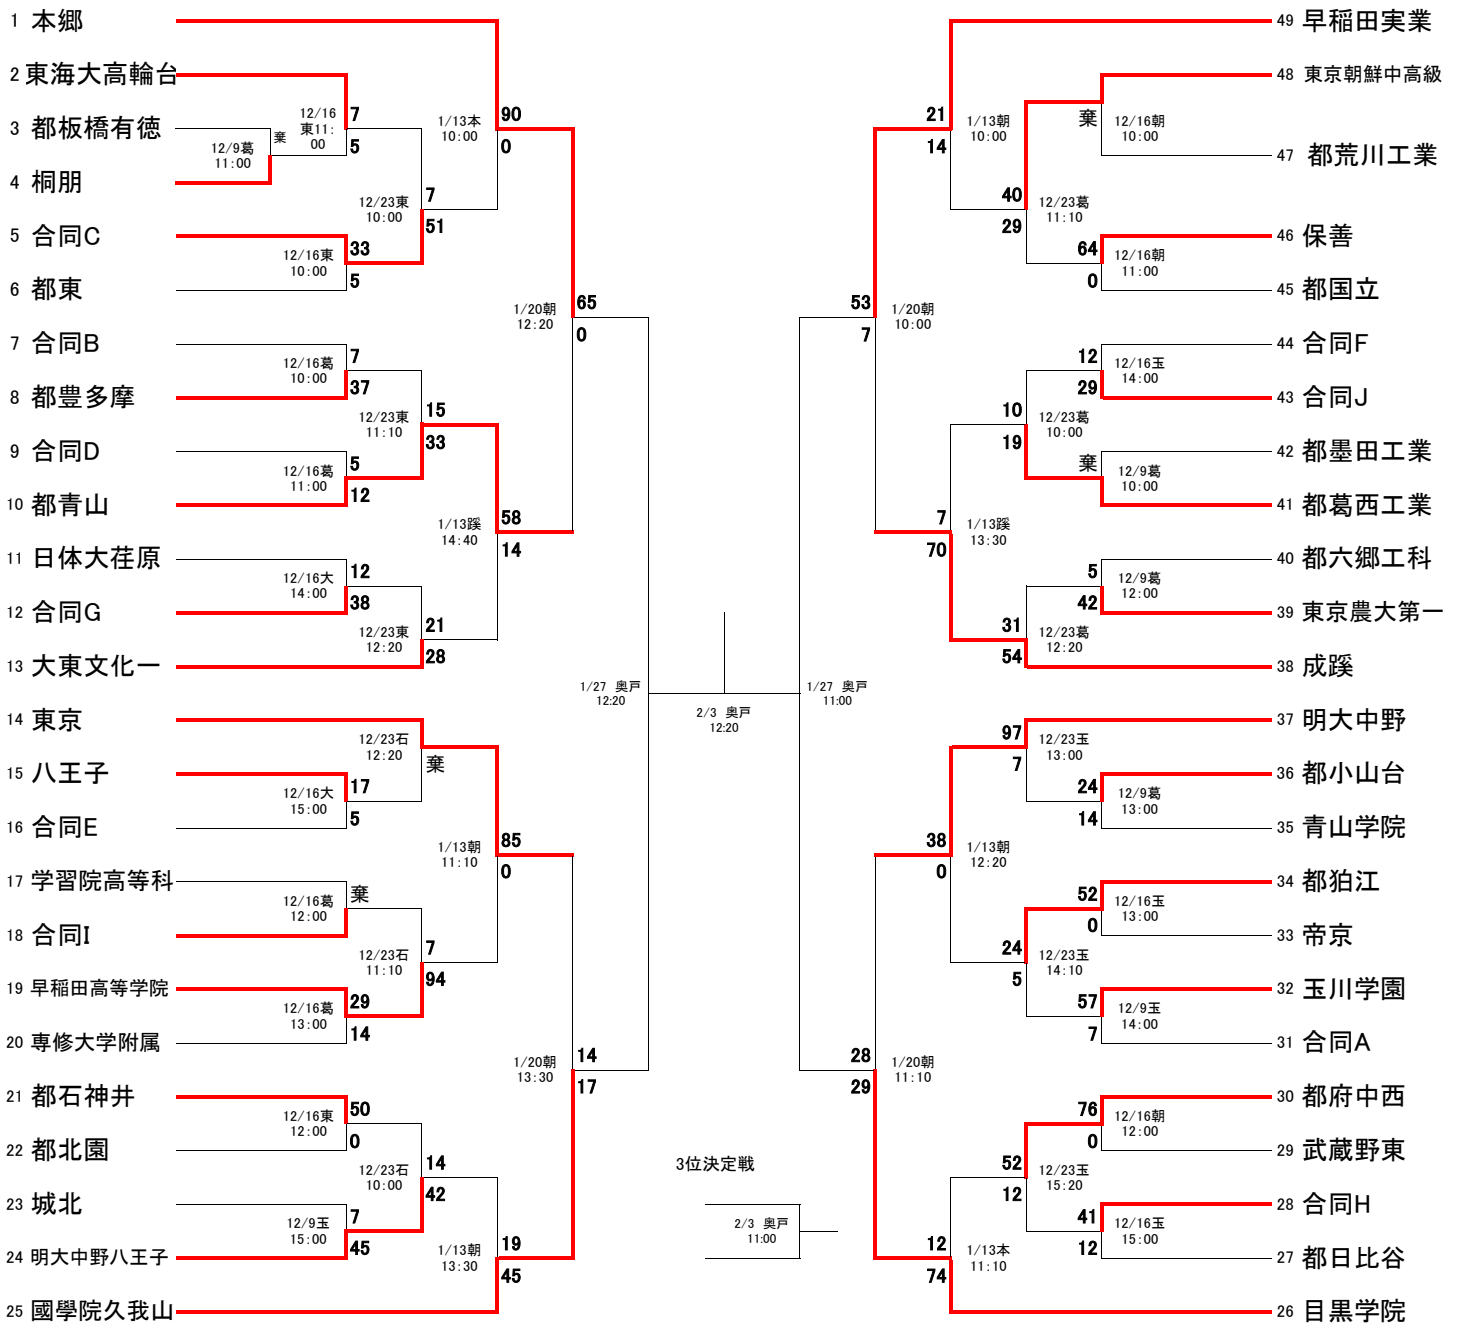

# 平成30年度 新人大会 トーナメント表

2019.1.20  
東京都高体連  
ラグビー専門部  
競技委員会

一回戦	二回戦	三回戦	四回戦	準々決勝	準決勝	決勝	準決勝	準々決勝	四回戦	三回戦	二回戦	一回戦
12/9	12/9 12/16	12/23	1/13	1/20	1/27	2/3	1/27	1/20	1/13	12/23	12/9 12/16	12/9

### 〈 試合会場 〉

石： 都立石神井高校	奥戸： 葛飾区奥戸スポーツセンター
大： 大泉高校	蹊： 成蹊高校
東： 都立東高校	城： 成城学園
玉： 玉川学園	朝： 朝鮮中高級学校
葛： 都立葛西工業高校	早： 早稲田実業高校
本： 本郷高校	

\* 1, 2回戦は25分ハーフ。  
\* 3回戦以降は30分ハーフとする。