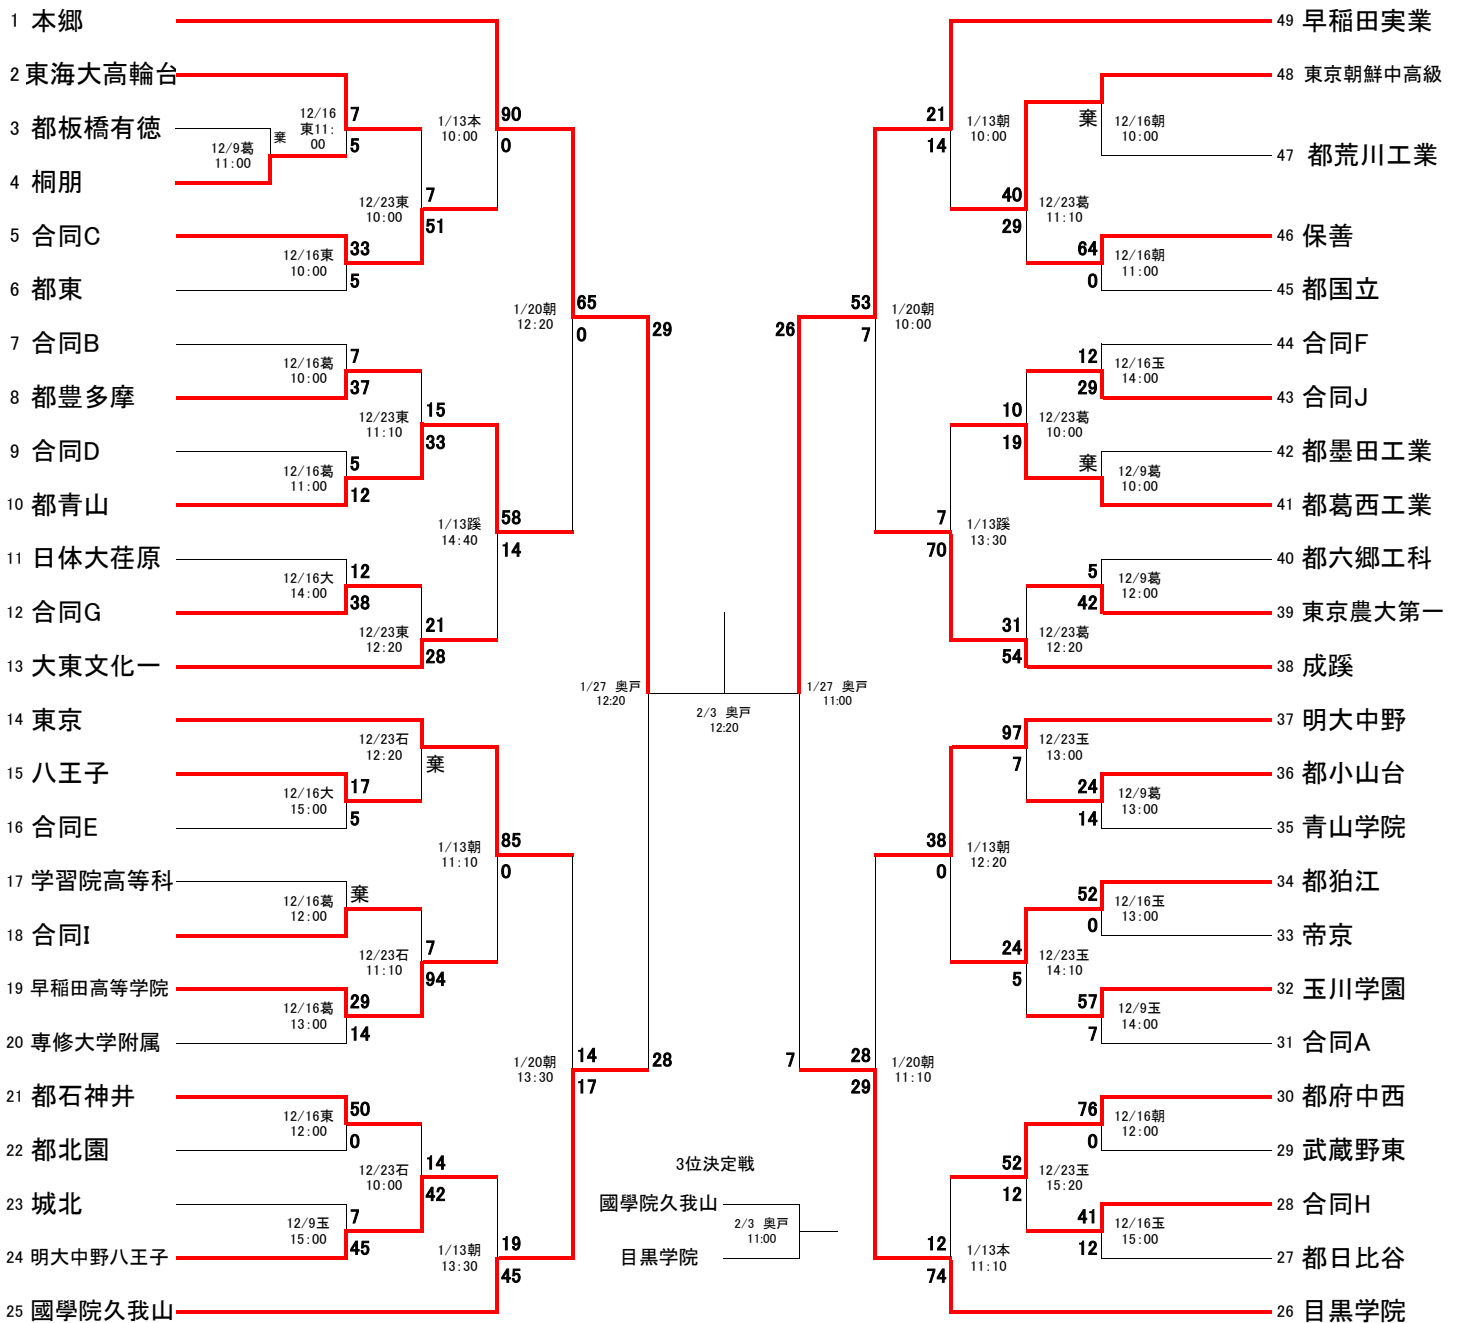

# 平成30年度 新人大会 トーナメント表

2019.1.27  
東京都高体連  
ラグビー専門部  
競技委員会

一回戦	二回戦	三回戦	四回戦	準々決勝	準決勝	決勝	準決勝	準々決勝	四回戦	三回戦	二回戦	一回戦
12/9	12/9 12/16	12/23	1/13	1/20	1/27	2/3	1/27	1/20	1/13	12/23	12/9 12/16	12/9

### 〈 試合会場 〉

石: 都立石神井高校	奥戸: 葛飾区奥戸スポーツセンター
大: 大泉高校	蹊: 成蹊高校
東: 都立東高校	城: 成城学園
玉: 玉川学園	朝: 朝鮮中高級学校
葛: 都立葛西工業高校	早: 早稲田実業高校
本: 本郷高校	

\* 1, 2回戦は25分ハーフ。  
\* 3回戦以降は30分ハーフとする。