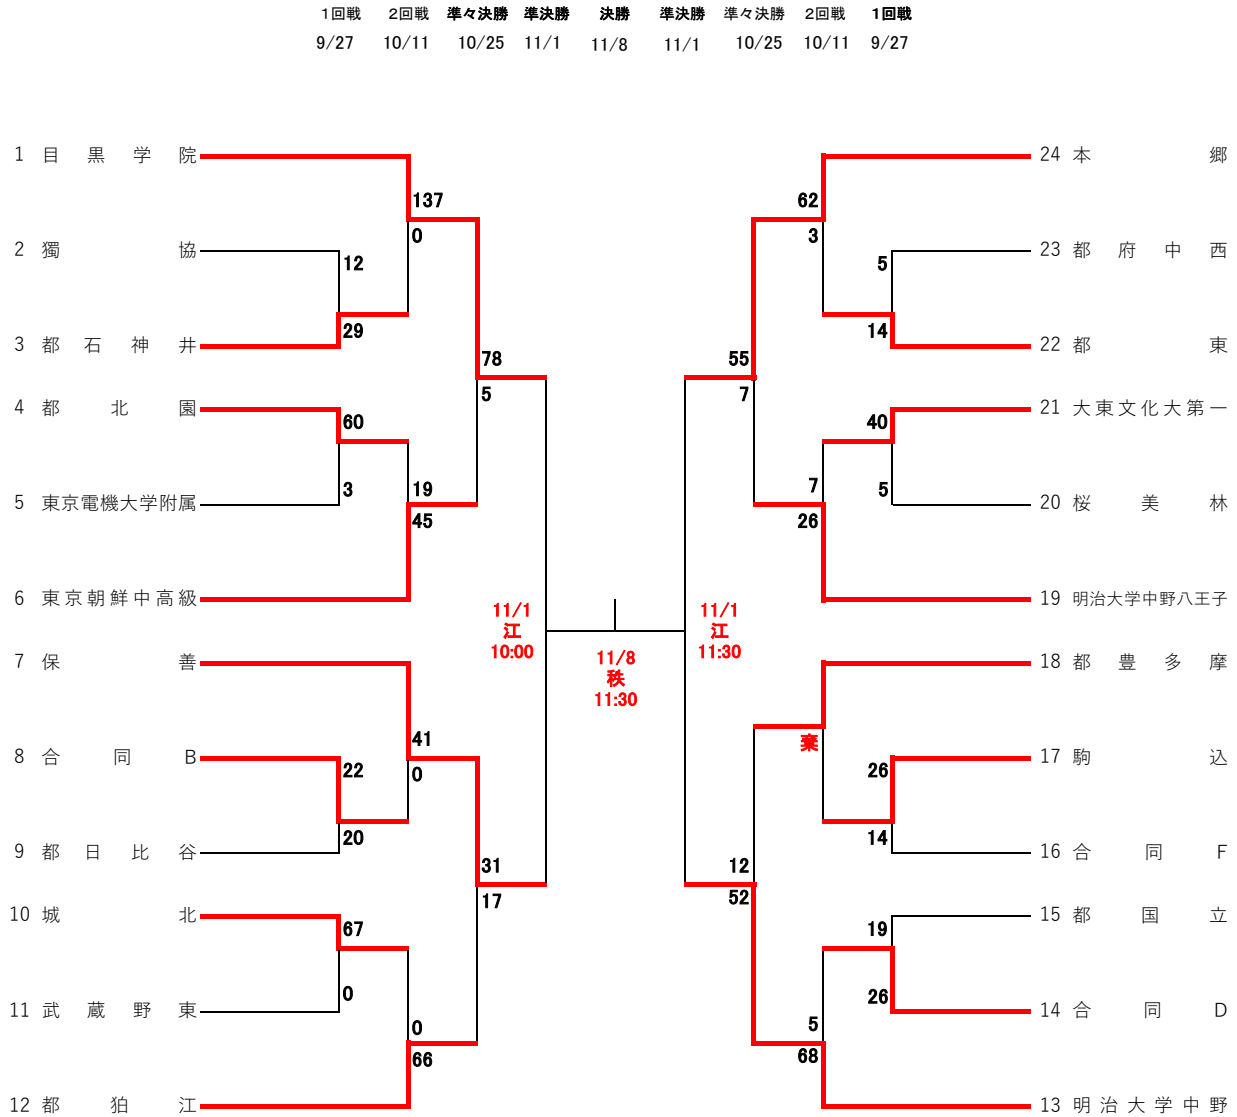

第100回 全国高校ラグビーフットボール大会
令和2年度 全国高校総合体育大会 東京都予選

< 第一地区 >

1回戦は25分ハーフ
2回戦以降は30分ハーフ

< 合同チーム編成 >

- | | | | |
|-----|--------------------|-----|------------------|
| 合同A | 豊島学院、学習院、麻布、東工大附 | 合同E | 帝京八王子、東海大菅生、昭和第一 |
| 合同B | 都荒川工、都葛西工、都墨田工、都足立 | 合同F | 都小平西、都町田工業、拓大一 |
| 合同C | 都大泉、聖学院、駒澤大学、駒場東邦 | 合同G | 都田無工、都武蔵 |
| 合同D | 法政大学、都三鷹中等教育、日大二 | | |

< 試合会場 >

江 江戸川区陸上競技場 秩 秩父宮ラグビー場