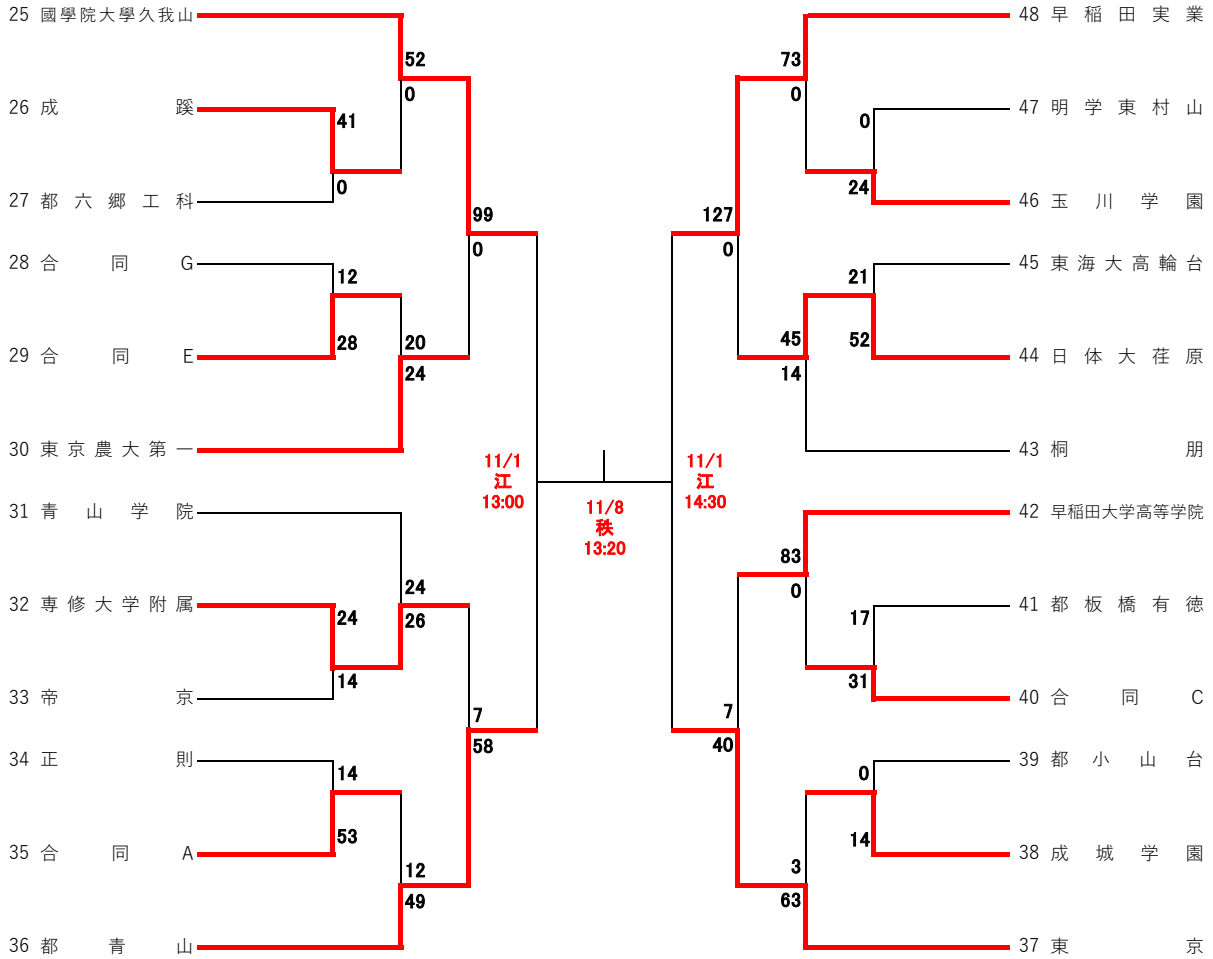

第100回 全国高校ラグビーフットボール大会
令和2年度 全国高校総合体育大会 東京都予選

< 第二地区 >

1回戦は25分ハーフ
2回戦以降は30分ハーフ

1回戦 2回戦 準々決勝 準決勝 決勝 準決勝 準々決勝 2回戦 1回戦
9/27 10/11 10/25 11/1 11/8 11/1 10/25 10/11 9/27

< 合同チーム編成 >

- | | | | |
|-----|--------------------|-----|------------------|
| 合同A | 豊島学院、学習院、麻布、東工大附 | 合同E | 帝京八王子、東海大菅生、昭和第一 |
| 合同B | 都荒川工、都葛西工、都墨田工、都足立 | 合同F | 都小平西、都町田工業、拓大一 |
| 合同C | 都大泉、聖学院、駒澤大学、駒場東邦 | 合同G | 都田無工、都武蔵 |
| 合同D | 法政大学、都三鷹中等教育、日大二 | | |

< 試合会場 >

江 江戸川区陸上競技場 秩 秩父宮ラグビー場