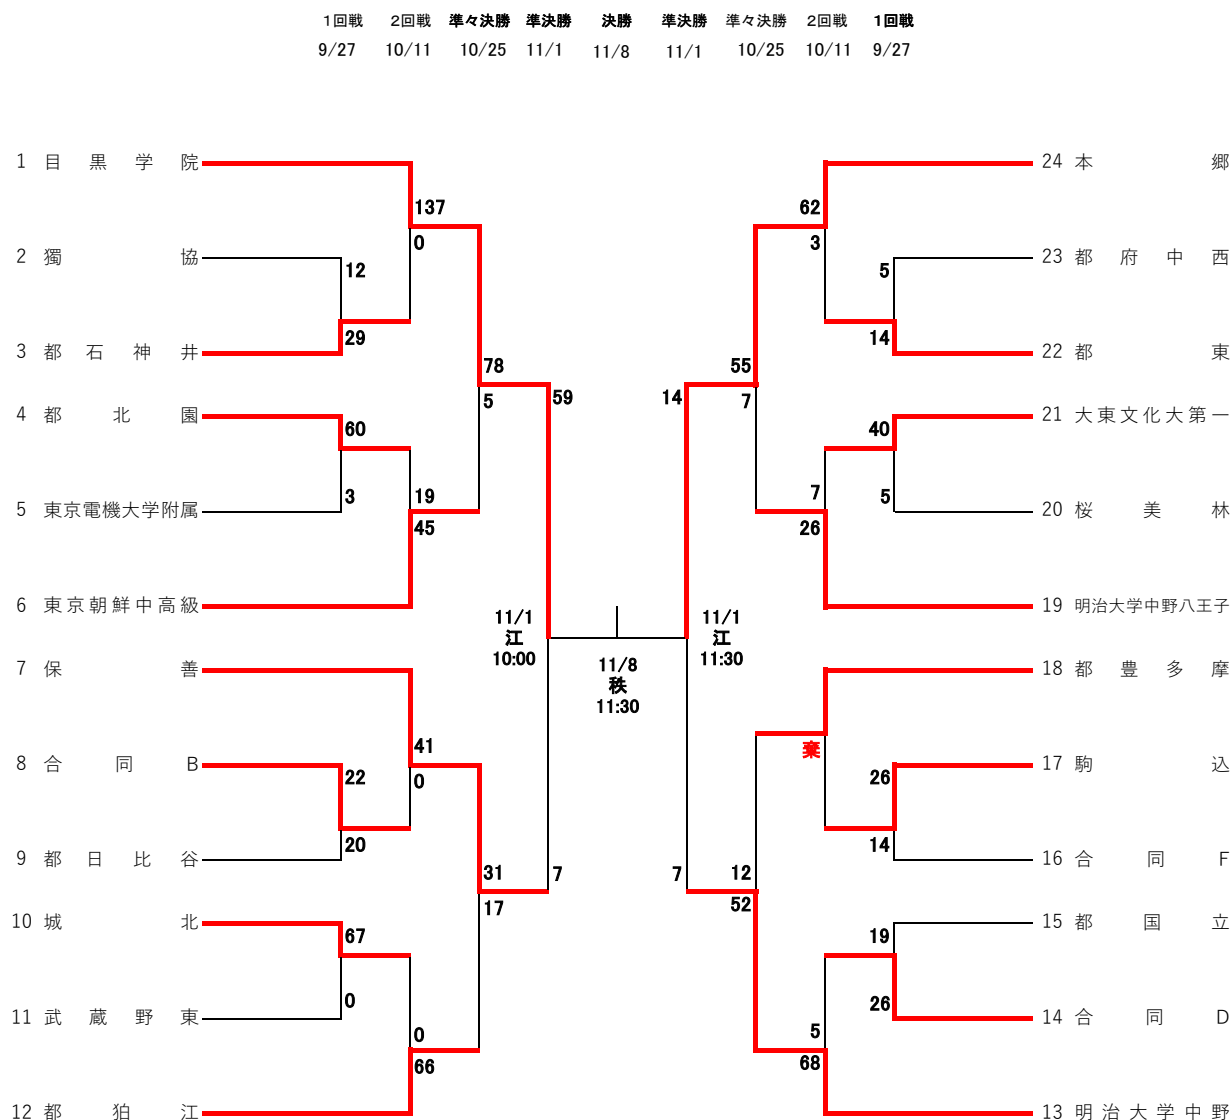

第100回 全国高校ラグビーフットボール大会
令和2年度 全国高校総合体育大会 東京都予選

< 第一地区 >

1回戦は25分ハーフ
2回戦以降は30分ハーフ

< 合同チーム編成 >

- | | | | |
|-----|--------------------|-----|------------------|
| 合同A | 豊島学院、学習院、麻布、東工大附 | 合同E | 帝京八王子、東海大菅生、昭和第一 |
| 合同B | 都荒川工、都葛西工、都墨田工、都足立 | 合同F | 都小平西、都町田工業、拓大一 |
| 合同C | 都大泉、聖学院、駒澤大学、駒場東邦 | 合同G | 都田無工、都武蔵 |
| 合同D | 法政大学、都三鷹中等教育、日大二 | | |

< 試合会場 >

江 江戸川区陸上競技場 秩 秩父宮ラグビー場