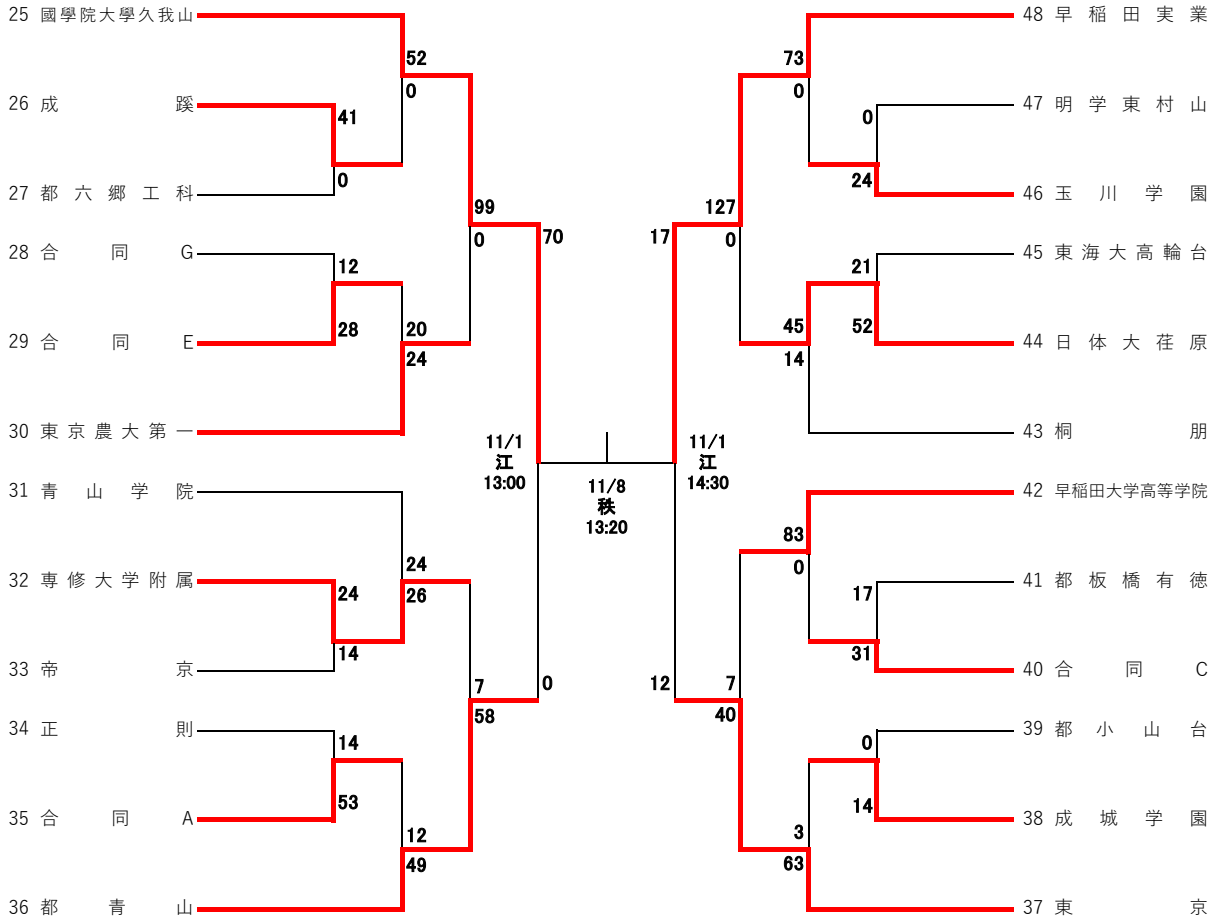

第100回 全国高校ラグビーフットボール大会
令和2年度 全国高校総合体育大会 東京都予選

< 第二地区 >

1回戦は25分ハーフ
2回戦以降は30分ハーフ

1回戦 2回戦 準々決勝 準決勝 決勝 準決勝 準々決勝 2回戦 1回戦
9/27 10/11 10/25 11/1 11/8 11/1 10/25 10/11 9/27

< 合同チーム編成 >

- | | | | |
|-----|--------------------|-----|------------------|
| 合同A | 豊島学院、学習院、麻布、東工大附 | 合同E | 帝京八王子、東海大菅生、昭和第一 |
| 合同B | 都荒川工、都葛西工、都墨田工、都足立 | 合同F | 都小平西、都町田工業、拓大一 |
| 合同C | 都大泉、聖学院、駒澤大学、駒場東邦 | 合同G | 都田無工、都武蔵 |
| 合同D | 法政大学、都三鷹中等教育、日大二 | | |

< 試合会場 >

江 江戸川区陸上競技場 秩 秩父宮ラグビー場