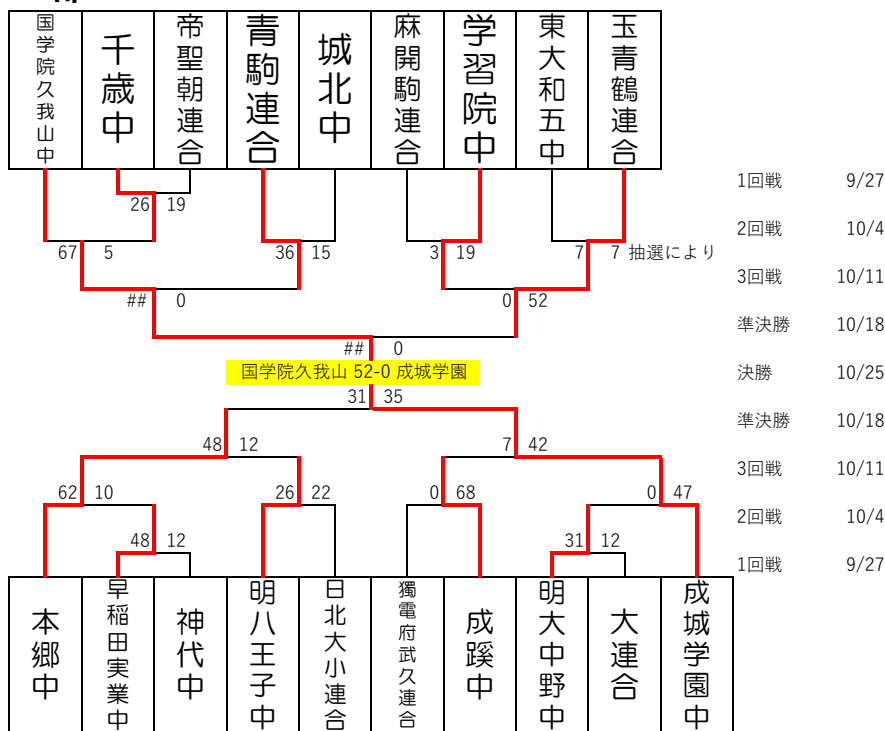

2020(令和)2年度 東京都中学校ラグビー大会トーナメント表

I 部

◆連合チーム

帝聖朝連合

帝京中、聖学院中、東京朝鮮中

青駒連合

青山学院中、駒込中

麻開駒連合

麻布中、開成中、駒場東邦中

玉青鶴連合

玉川学園中、青陵中、鶴川中

日北大小連合

日大二中、北中野中、大泉高附属中、小石川中等

獨電府武久連合

獨協中、東京電大中、府中二中、武蔵野五中、久留米中

大連合