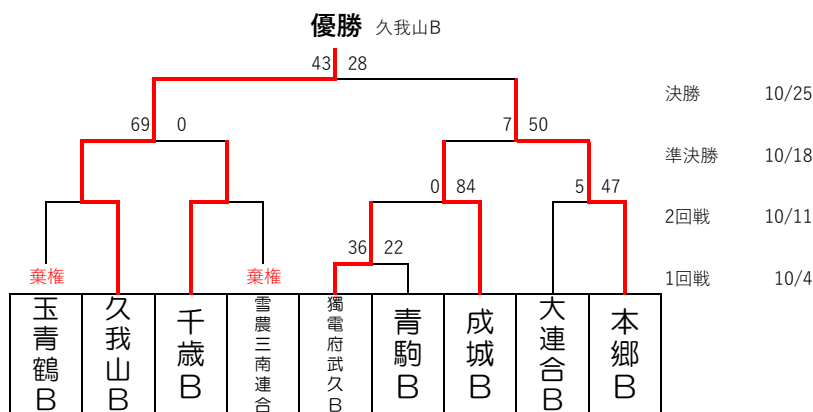

II 部

◆連合チーム

雪農三南連合

雪谷中、農大一中、三田国際中、南葛西中