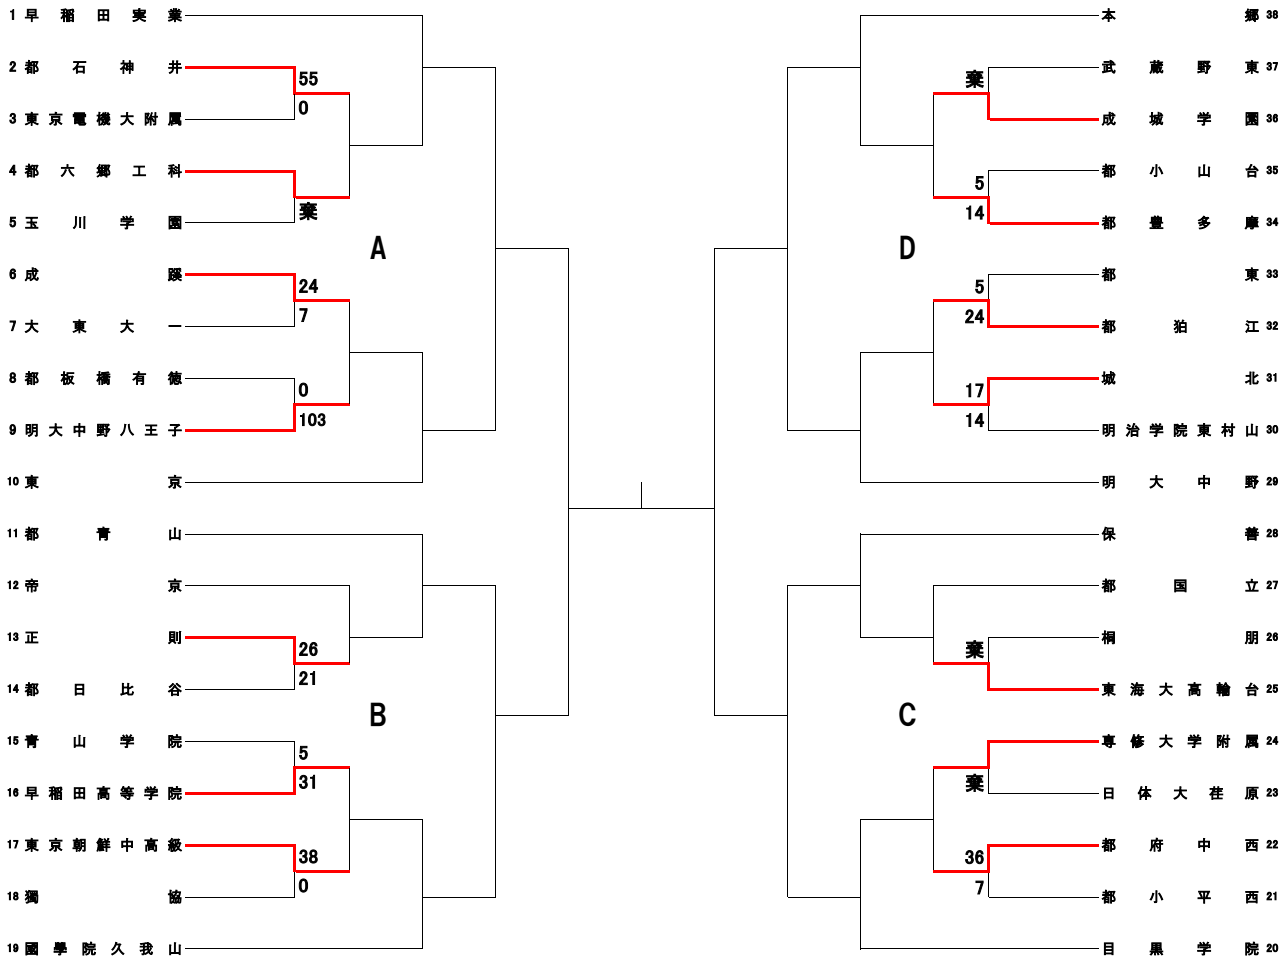

2021(R3)年度 東京都高校春季大会 トーナメント表

2021/4/26

試合は1・2回戦は20分ハーフ
3回戦以降は25分ハーフで行う

一回戦	二回戦	三回戦	準々決勝	準決勝 順位決定戦	決勝 三・四回戦	準決勝 順位決定戦	準々決勝	三回戦	二回戦	一回戦
4/25	4/29	5/2	5/8	5/16	5/23	5/16	5/8	5/2	4/29	4/25

東京都高体連
ラグビー専門部
競技委員会