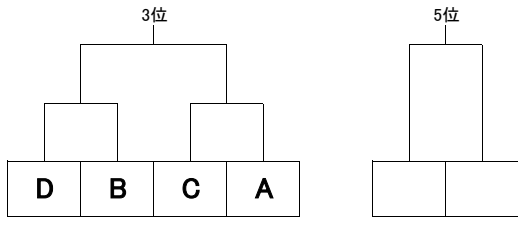

2021(R3)年度 東京都高校春季大会 トーナメント表

2021/4/26

試合は1・2回戦は20分ハーフ
3回戦以降は25分ハーフで行う

一回戦	二回戦	三回戦	準々決勝	準決勝 順位決定戦	決勝 三・四回戦	準決勝 順位決定戦	準々決勝	三回戦	二回戦	一回戦
4/25	4/29	5/2	5/8	5/16	5/23	5/16	5/8	5/2	4/29	4/25

東京都高体連
ラグビー専門部
競技委員会