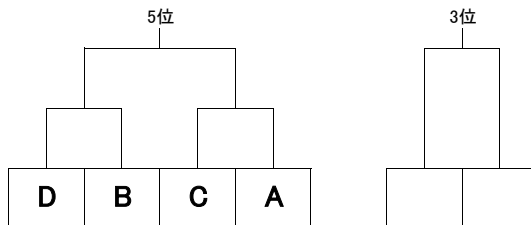

2021(R3)年度 東京都高校春季大会 トーナメント表

2021/5/2

試合は1・2回戦は20分ハーフ
3回戦以降は25分ハーフで行う

一回戦	二回戦	三回戦	準々決勝	準決勝	決勝	準々決勝	準決勝	三回戦	二回戦	一回戦
4/25	4/29	5/2	5/8	5/16	5/23	5/16	5/8	5/2	4/29	4/25

東京都高体連
ラグビー専門部
競技委員会

合同 A	桜美林 拓大一	合同 F	駒澤大学 三田国際 目黒日大
合同 B	都町田工業 都田無工業 都武蔵	合同 G	学習院 豊島学院
合同 C	昭和第一 帝京八王子 東海大菅生 法政大学	合同 H	駒込 日大二 都大泉 東工大附属
合同 D	麻布 聖学院 開成 都北園	合同 I	都足立 都荒川工業 都葛西工業 都墨田工業
合同 E	東京農大一 駒場東邦 都総合工科 成城		