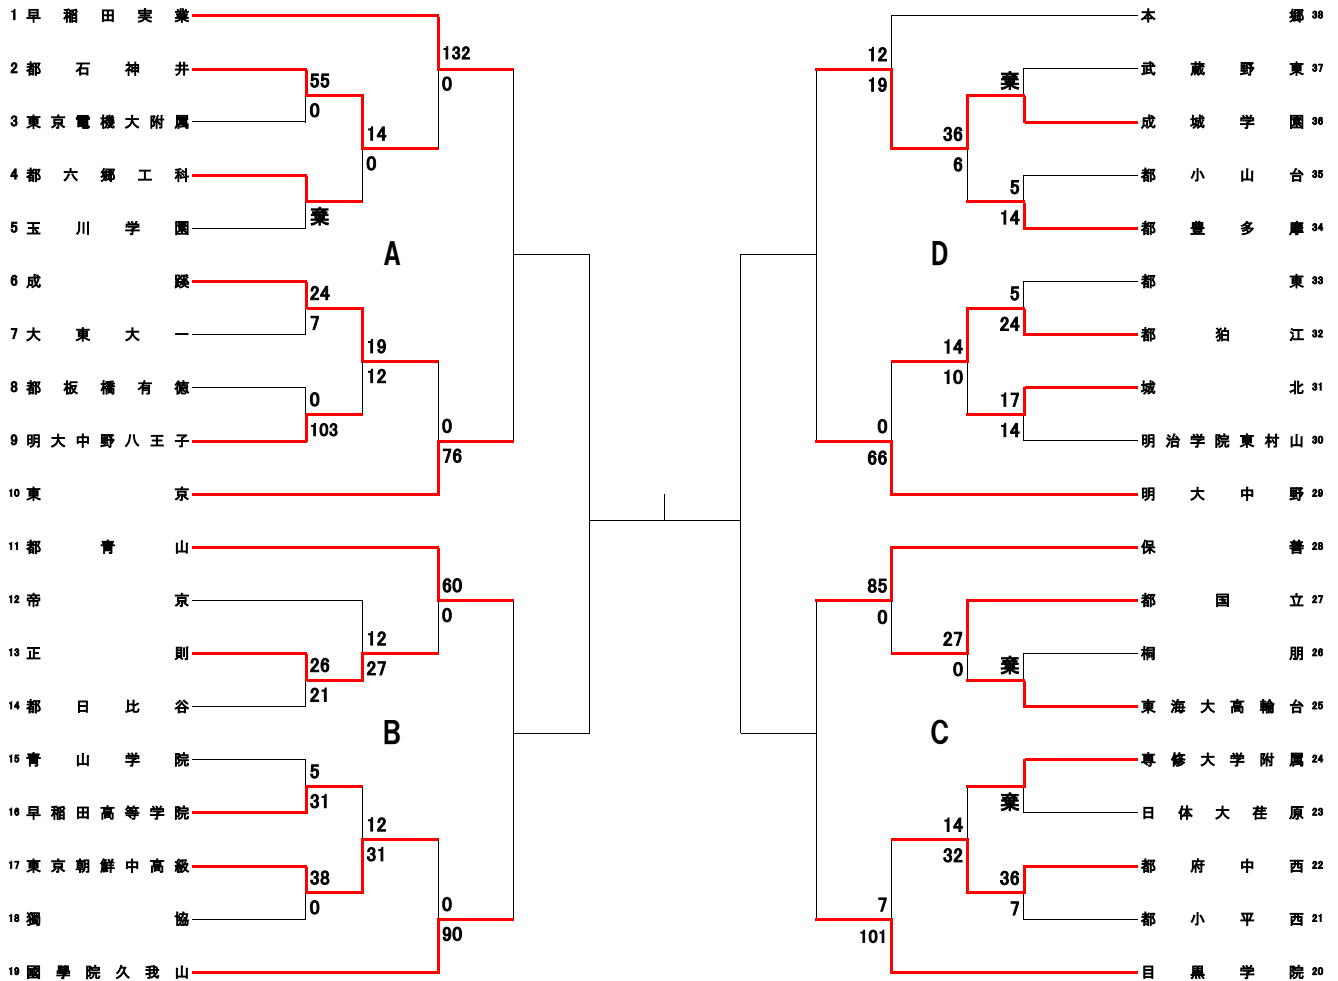

2021(R3)年度 東京都高校春季大会 トーナメント表

2021/5/2

試合は1・2回戦は20分ハーフ
3回戦以降は25分ハーフで行う

一回戦	二回戦	三回戦	準々決勝	準決勝	決勝	準々決勝	準決勝	三回戦	二回戦	一回戦
4/25	4/29	5/2	5/8	5/16	5/23	5/16	5/8	5/2	4/29	4/25

東京都高体連
ラグビー専門部
競技委員会

合同 A	桜美林 拓大一	合同 F	駒澤大学 三田国際 目黒日大
合同 B	都町田工業 都田無工業 都武蔵	合同 G	学習院 豊島学院
合同 C	昭和第一 帝京八王子 東海大菅生 法政大学	合同 H	駒込 日大二 都大泉 東工大附属
合同 D	麻布 聖学院 開成 都北園	合同 I	都足立 都荒川工業 都葛西工業 都墨田工業
合同 E	東京農大一 駒場東邦 都総合工科 成城		