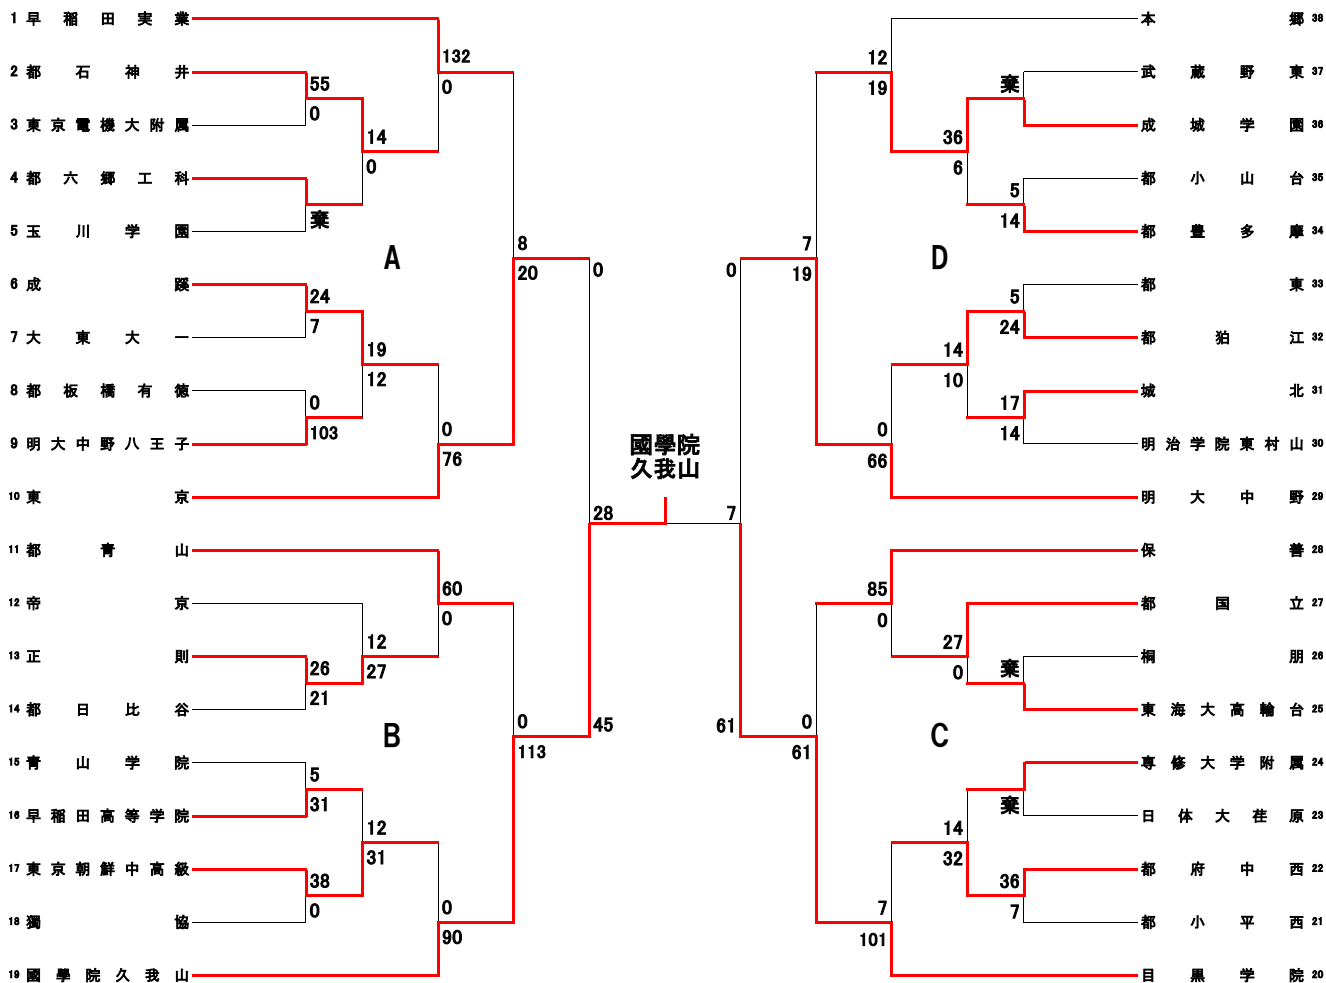

2021(R3)年度 東京都高校春季大会 トーナメント表

2021/5/23

東京都高体連
ラグビー専門部
競技委員会

試合は1・2回戦は20分ハーフ
3回戦以降は25分ハーフで行う

一回戦	二回戦	三回戦	準々決勝	準決勝 順位決定戦	決勝 三・五位決定戦	準決勝 順位決定戦	準々決勝	三回戦	二回戦	一回戦
4/25	4/29	5/2	5/8 5/9	5/16	5/23	5/16	5/8 5/9	5/2	4/29	4/25