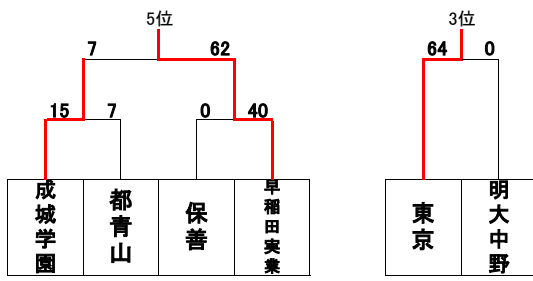

2021(R3)年度 東京都高校春季大会 トーナメント表

2021/5/23

東京都高体連
ラグビー専門部
競技委員会

試合は1・2回戦は20分ハーフ
3回戦以降は25分ハーフで行う

一回戦	二回戦	三回戦	準々決勝	準決勝 順位決定戦	決勝 三・五位決定戦	準決勝 順位決定戦	準々決勝	三回戦	二回戦	一回戦
4/25	4/29	5/2	5/8 5/9	5/16	5/23	5/16	5/8 5/9	5/2	4/29	4/25