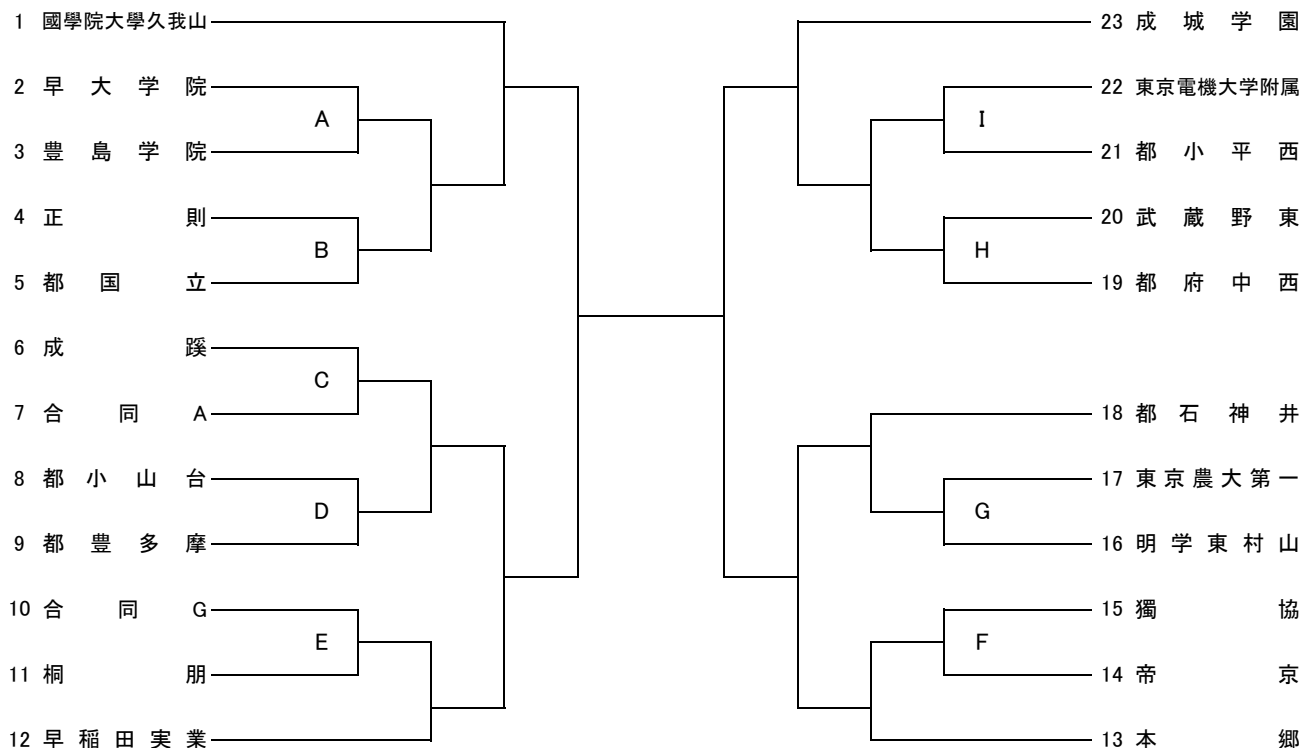

第102回 全国高校ラグビーフットボール大会
2022(R4)年度 全国高校総合体育大会 東京都予選

<第一地区>

1回戦は25分ハーフ
2回戦以降は30分ハーフ

1回戦 2回戦 準々決勝 準決勝 決勝 準決勝 準々決勝 2回戦 1回戦

< 合同チーム編成 >

- 合同A 玉川学園、都町田工
- 合同B 帝京八王子、東海大菅生、拓殖第一
- 合同C 昭和第一、法政大学
- 合同D 学習院、日体大荏原、麻布、開成