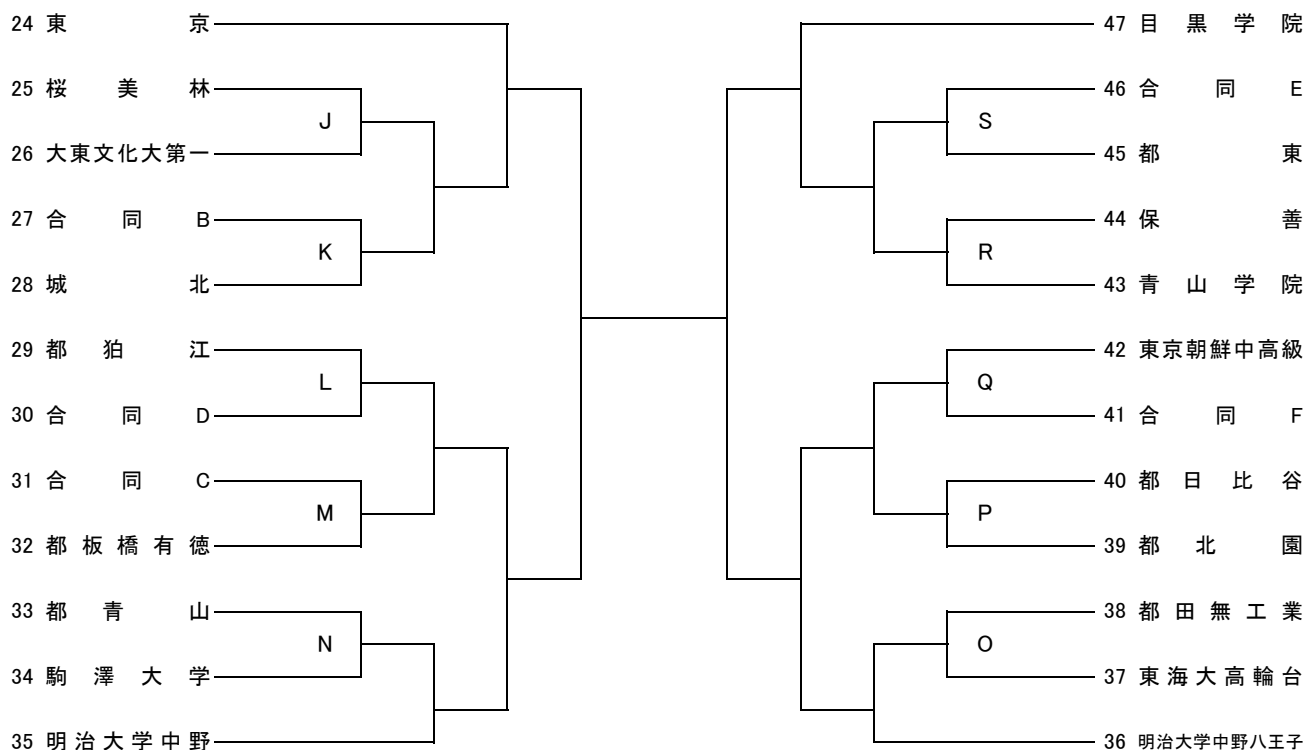

第102回 全国高校ラグビーフットボール大会
2022(R4)年度 全国高校総合体育大会 東京都予選

<第二地区>

1回戦は25分ハーフ
2回戦以降は30分ハーフ

1回戦 2回戦 準々決勝 準決勝 決勝 準決勝 準々決勝 2回戦 1回戦

< 合同チーム編成 >

- 合同A 玉川学園、都町田工
- 合同B 帝京八王子、東海大菅生、拓殖第一
- 合同C 昭和第一、法政大学
- 合同D 学習院、日体大荏原、麻布、開成