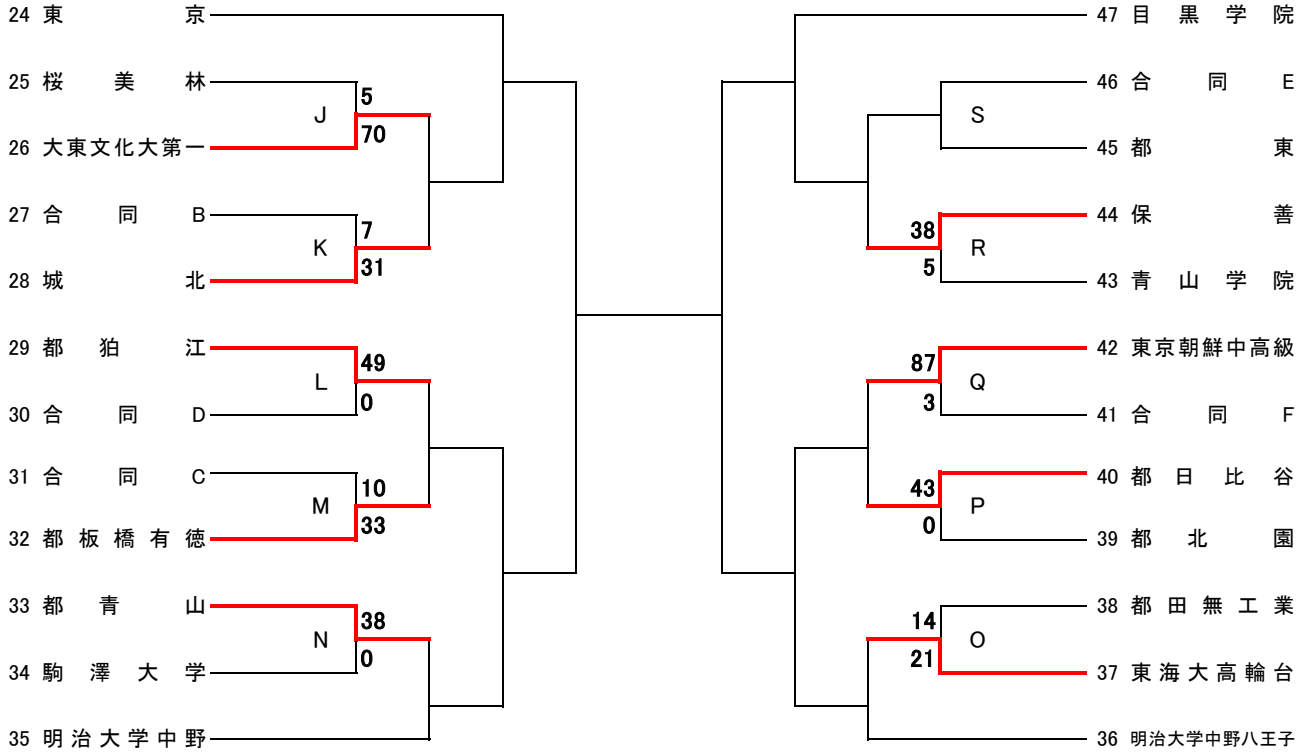

第102回 全国高校ラグビーフットボール大会
 令和4年度 全国高校総合体育大会 東京都予選

<第二地区>

1回戦は25分ハーフ
 2回戦以降は30分ハーフ

1回戦 2回戦 準々決勝 準決勝 決勝 準決勝 準々決勝 2回戦 1回戦

< 合同チーム編成 >

合同A 玉川学園、都町田工
 合同B 帝京八王子、東海大菅生、拓殖第一
 合同C 昭和第一、法政大学
 合同D 学習院、日体大荏原、麻布、開成

合同E 駒場東邦、都葛西工、聖学院、都総合工科、東工大附
 合同F 都六郷工科、日大二、三田国際
 合同G 都足立、都荒川工、駒込、都小石川中等