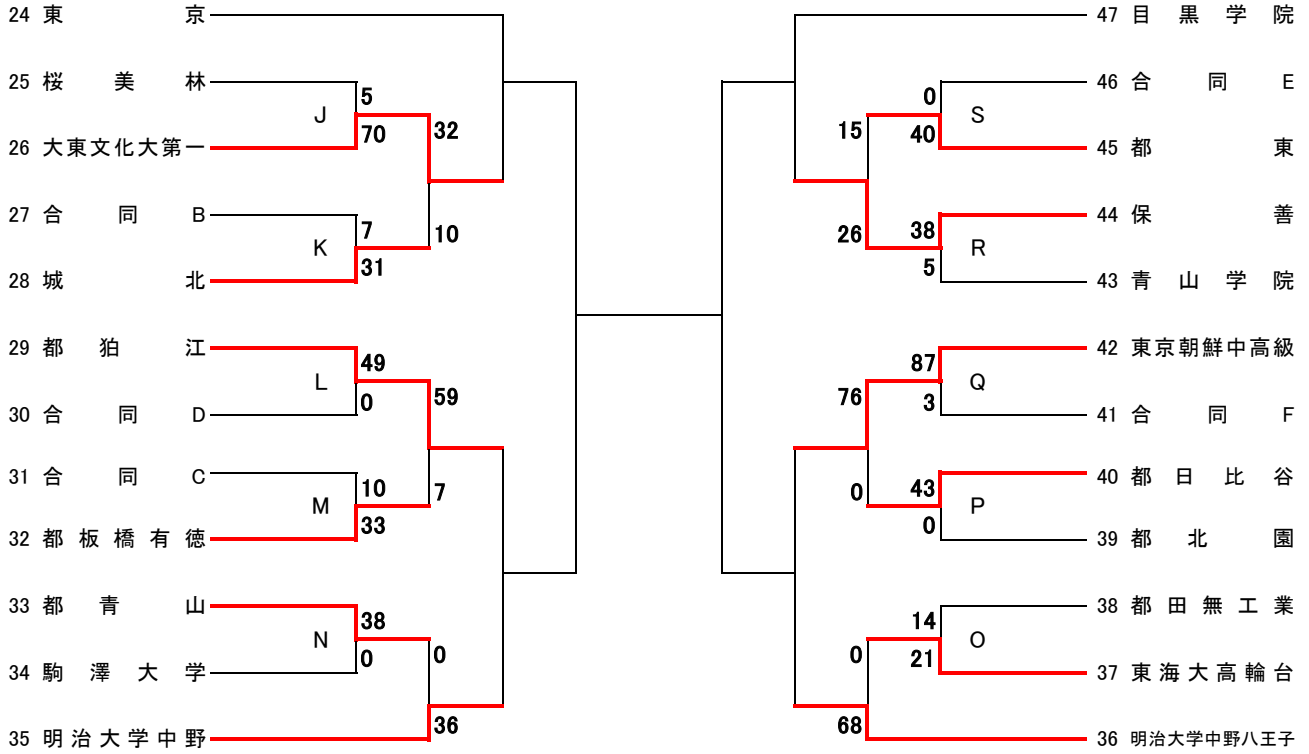

第102回 全国高校ラグビーフットボール大会  
 令和4年度 全国高校総合体育大会 東京都予選

<第二地区>

1回戦は25分ハーフ  
 2回戦以降は30分ハーフ

1回戦 2回戦 準々決勝 準決勝 決勝 準決勝 準々決勝 2回戦 1回戦

< 合同チーム編成 >

合同A 玉川学園、都町田工  
 合同B 帝京八王子、東海大菅生、拓殖第一  
 合同C 昭和第一、法政大学  
 合同D 学習院、日体大荏原、麻布、開成