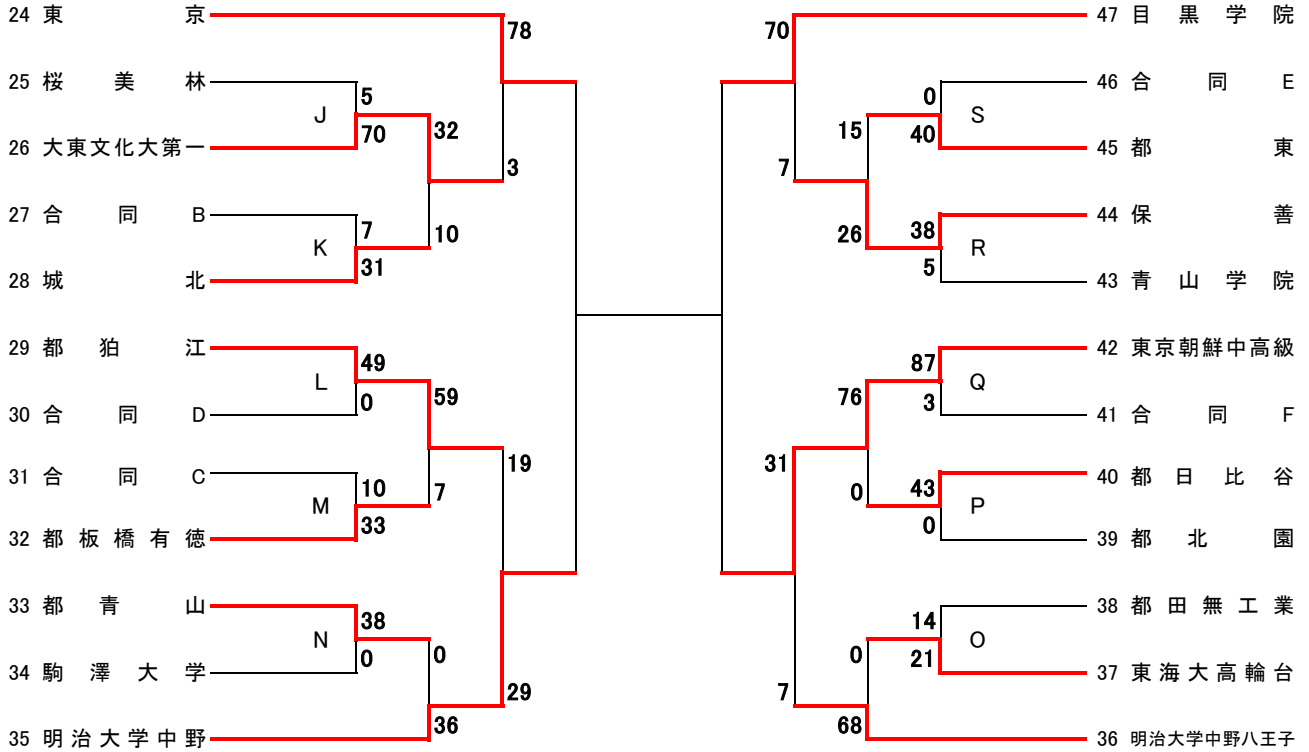

第102回 全国高校ラグビーフットボール大会
 令和4年度 全国高校総合体育大会 東京都予選

<第二地区>

1回戦は25分ハーフ
 2回戦以降は30分ハーフ

1回戦 2回戦 準々決勝 準決勝 決勝 準決勝 準々決勝 2回戦 1回戦

< 合同チーム編成 >

合同A 玉川学園、都町田工
 合同B 帝京八王子、東海大菅生、拓殖第一
 合同C 昭和第一、法政大学
 合同D 学習院、日体大荏原、麻布、開成

合同E 駒場東邦、都葛西工、聖学院、都総合工科、東工大附
 合同F 都六郷工科、日大二、三田国際
 合同G 都足立、都荒川工、駒込、都小石川中等