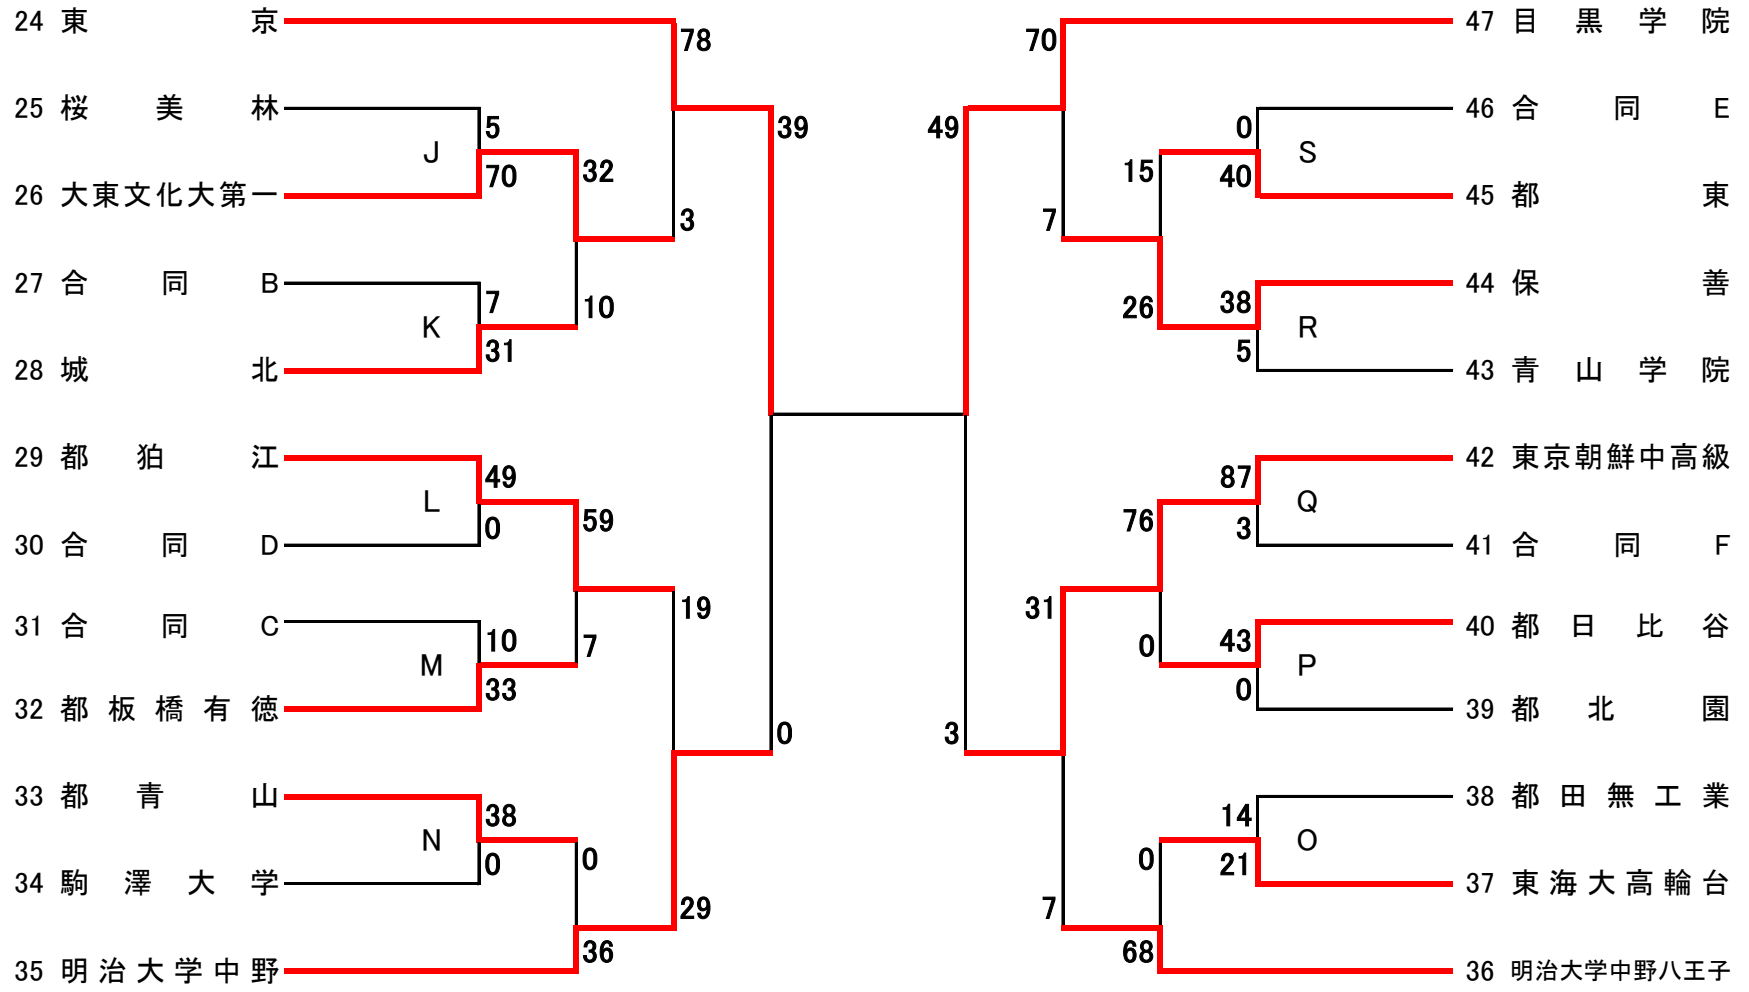

第102回 全国高校ラグビーフットボール大会  
令和4年度 全国高校総合体育大会 東京都予選

<第二地区>

1回戦は25分ハーフ  
2回戦以降は30分ハーフ

1回戦 2回戦 準々決勝 準決勝 決勝 準決勝 準々決勝 2回戦 1回戦

< 合同チーム編成 >

合同A 玉川学園、都町田工  
合同B 帝京八王子、東海大菅生、拓殖第一  
合同C 昭和第一、法政大学  
合同D 学習院、日体大荏原、麻布、開成

合同E 駒場東邦、都葛西工、聖学院、都総合工科、東工大附  
合同F 都六郷工科、日大二、三田国際  
合同G 都足立、都荒川工、駒込、都小石川中等