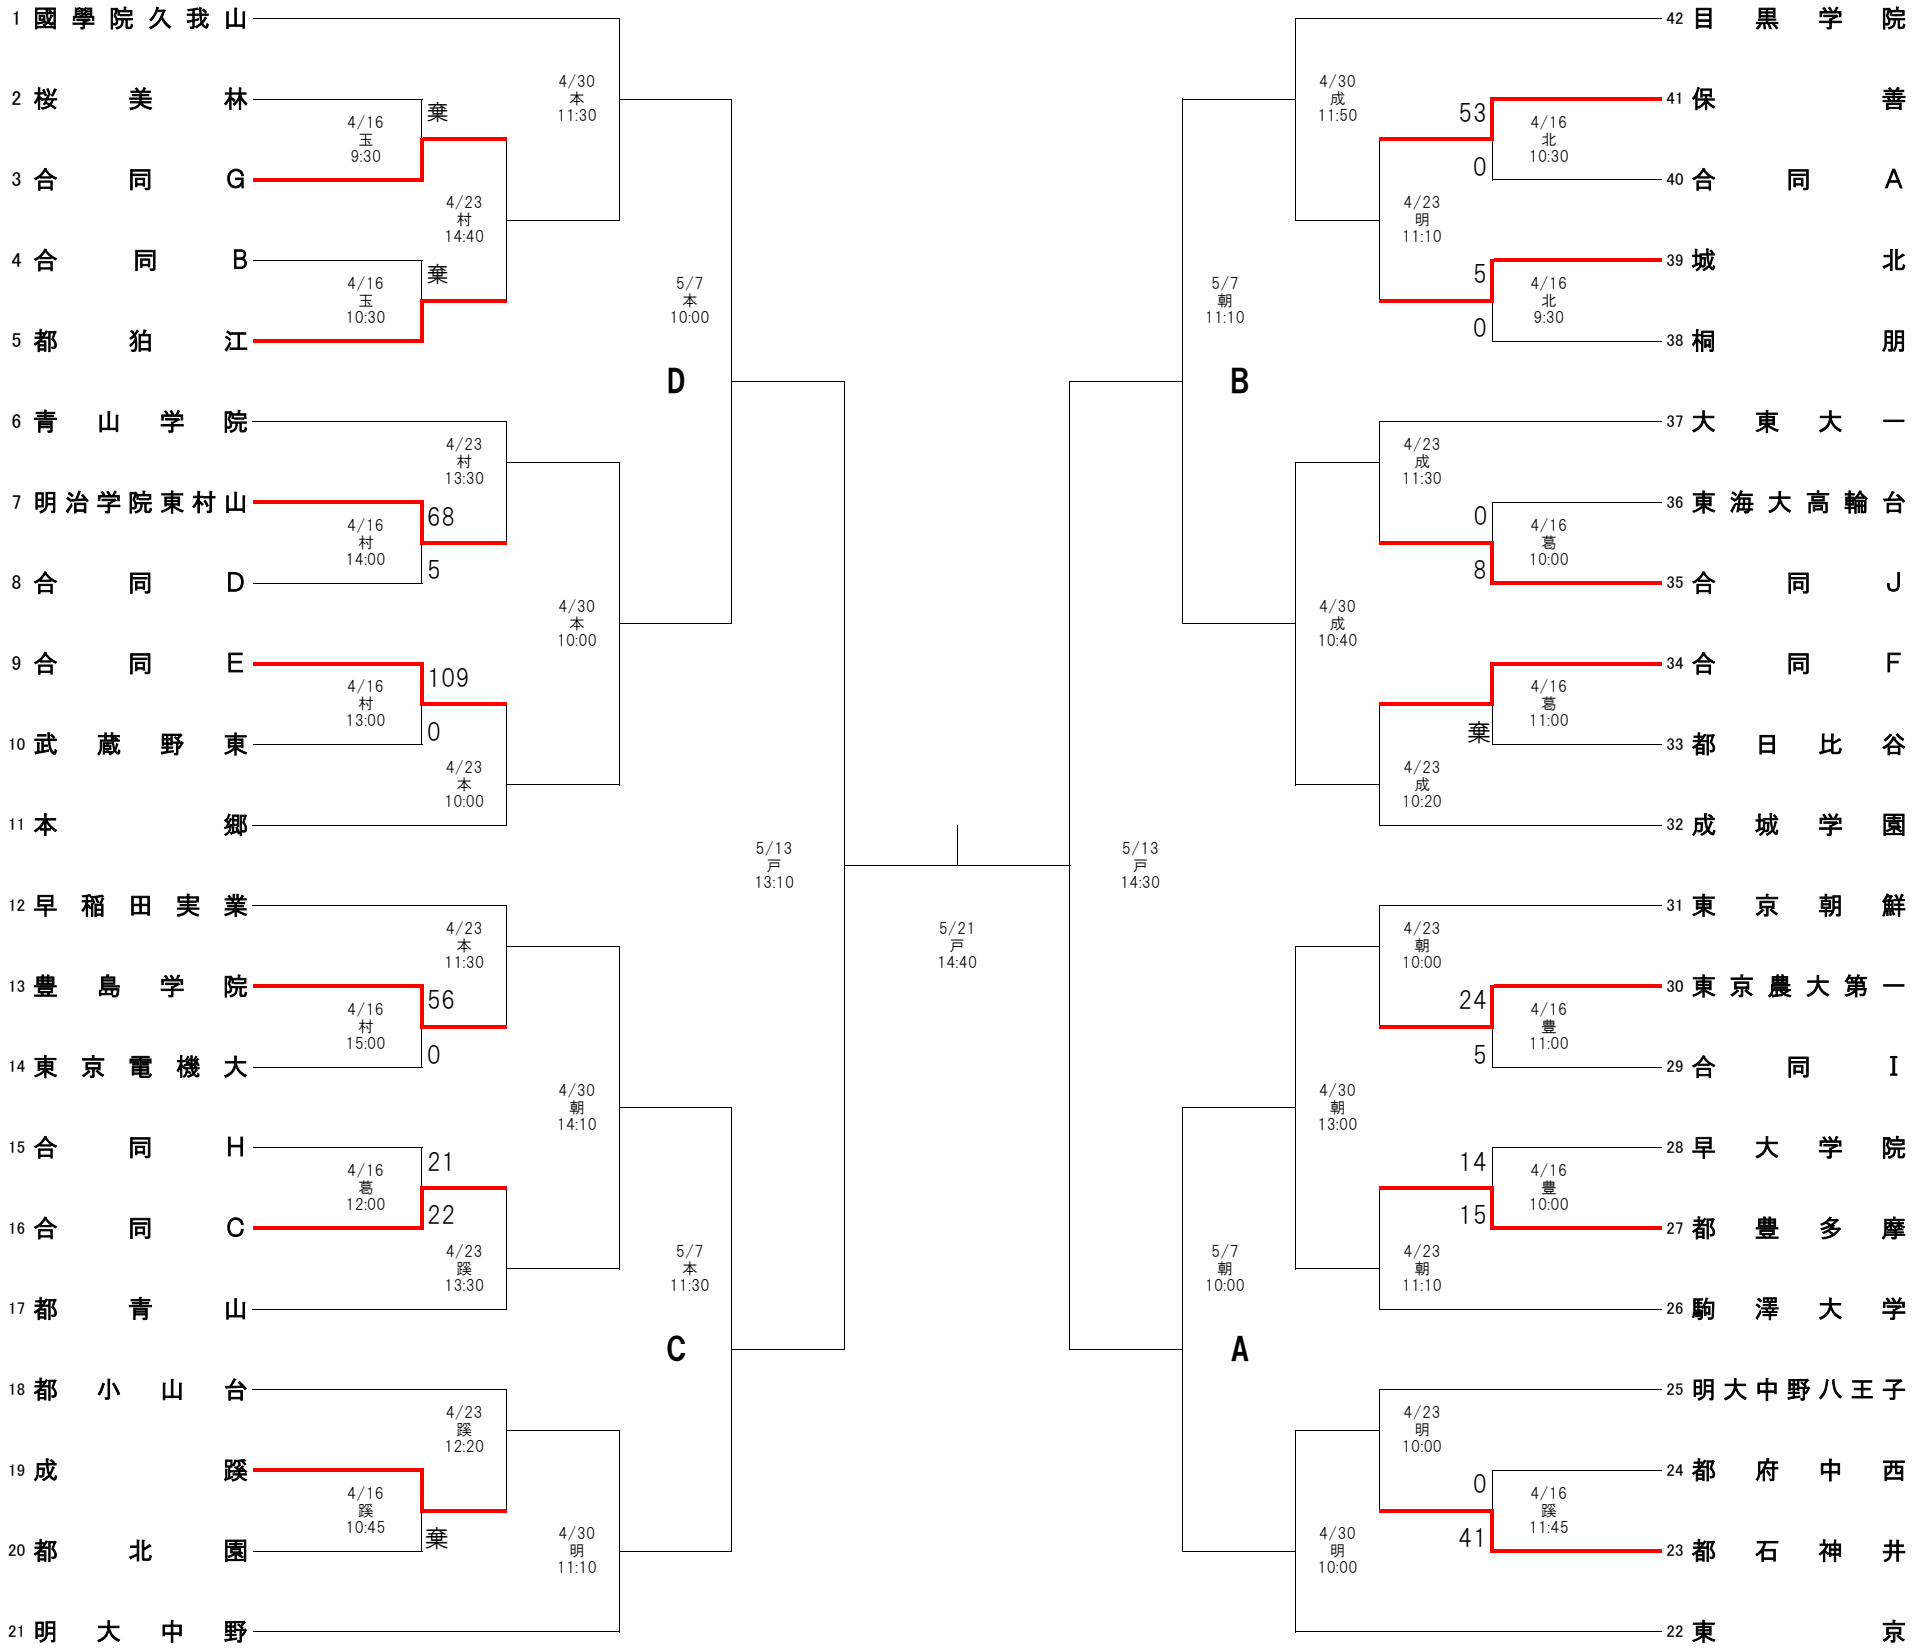

# 2023(令和5)年度 東京都高校春季大会 トーナメント表

東京都高体連  
ラグビー専門部  
競技委員会

	一回戦	二回戦	三回戦	準々決勝	準決勝 順位決定戦	決勝 三・五・七位決定戦	準決勝 順位決定戦	準々決勝	三回戦	二回戦	一回戦	
	4/16	4/23	4/30	5/7	5/13	5/21	5/13	5/7	4/30	4/23	4/16	
全46試合	14試合	12試合	8試合	4試合	4試合	4試合	4試合	4試合	8試合	12試合	14試合	全46試合

\* 試合は1回戦は25分ハーフ  
2回戦以降は30分ハーフで行う

〈 試合会場 〉

- 村：明治学院東村山高校
- 本：本郷高校
- 玉：玉川学園
- 蹊：成蹊高校
- 朝：東京朝鮮中高級学校
- 豊：都立豊多摩
- 成：成城学園
- 葛：都立葛西工科高校
- 明：明大中野八王子
- 北：城北高校
- 戸：戸吹スポーツ公園

合同_A	合同_B	合同_C	合同_D	合同_E	合同_F	合同_G	合同_H	合同_I	合同_J
都国立 拓殖大	都町田工科 玉川学園	都田無工科 都武蔵 帝京八王子 法政大学	都小平西 昭和第一 東海大菅生	都小石川中等教育 都総合工科 学習院 正則	帝京 東京工業大附属 筑波大学附属	都六郷工科 麻布 駒込 日本大学第二	都足立 都荒川工科 都板橋有徳 都東	都三鷹中等教育 開成 駒場東邦 日体大荏原	都葛西工科 都墨田工科 獨協