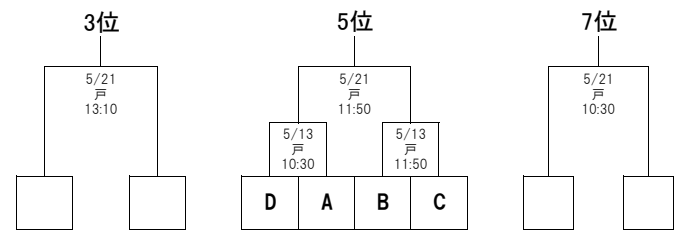

# 2023(令和5)年度 東京都高校春季大会 トーナメント表

東京都高体連  
ラグビー専門部  
競技委員会

	一回戦	二回戦	三回戦	準々決勝	準決勝 順位決定戦	決勝 三・五・七位決定戦	準決勝 順位決定戦	準々決勝	三回戦	二回戦	一回戦	
	4/16	4/23	4/30	5/7	5/13	5/21	5/13	5/7	4/30	4/23	4/16	
全46試合	14試合	12試合	8試合	4試合	4試合	4試合	4試合	4試合	8試合	12試合	14試合	全46試合

\* 試合は1回戦は25分ハーフ  
2回戦以降は30分ハーフで行う

〈 試合会場 〉

- 村：明治学院東村山高校
- 本：本郷高校
- 玉：玉川学園
- 蹊：成蹊高校
- 朝：東京朝鮮中高級学校
- 豊：都立豊多摩
- 成：成城学園
- 葛：都立葛西工科高校
- 明：明大中野八王子
- 北：城北高校
- 戸：戸吹スポーツ公園

合同_A	合同_B	合同_C	合同_D	合同_E	合同_F	合同_G	合同_H	合同_I	合同_J
都国立 拓殖大	都町田工科 玉川学園	都田無工科 都武蔵 帝京八王子 法政大学	都小平西 昭和第一 東海大菅生	都小石川中等教育 都総合工科 学習院 正則	帝京 東京工業大附属 筑波大学附属	都六郷工科 麻布 駒込 日本大学第二	都足立 都荒川工科 都板橋有徳 都東	都三鷹中等教育 開成 駒場東邦 日体大荏原	都葛西工科 都墨田工科 獨協