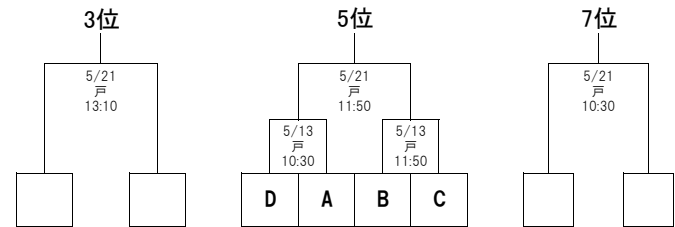

2023(令和5)年度 東京都高校春季大会 トーナメント表

東京都高体連
ラグビー専門部
競技委員会

	一回戦	二回戦	三回戦	準々決勝	準決勝 順位決定戦	決勝 三・五・七位決定戦	準決勝 順位決定戦	準々決勝	三回戦	二回戦	一回戦	
	4/16	4/23	4/30	5/7	5/13	5/21	5/13	5/7	4/30	4/23	4/16	
全46試合	14試合	12試合	8試合	4試合	4試合	4試合	4試合	4試合	8試合	12試合	14試合	全46試合

〈 試合会場 〉

* 試合は1回戦は25分ハーフ
2回戦以降は30分ハーフで行う

- 村： 明治学院東村山高校
- 本： 本郷高校
- 玉： 玉川学園
- 蹊： 成蹊高校
- 朝： 東京朝鮮中高級学校
- 豊： 都立豊多摩
- 成： 成城学園
- 葛： 都立葛西工科高校
- 明： 明大中野八王子
- 北： 城北高校
- 戸： 戸吹スポーツ公園

合同_A	合同_B	合同_C	合同_D	合同_E	合同_F	合同_G	合同_H	合同_I	合同_J
都国立 拓殖大	都町田工科 玉川学園	都田無工科 都武蔵 帝京八王子 法政大学	都小平西 昭和第一 東海大菅生	都小石川中等教育 都総合工科 学習院 正則	帝京 東京工業大附属 筑波大学附属	都六郷工科 麻布 駒込 日本大学第二	都足立 都荒川工科 都板橋有徳 都東	都三鷹中等教育 開成 駒場東邦 日体大荏原	都葛西工科 都墨田工科 獨協