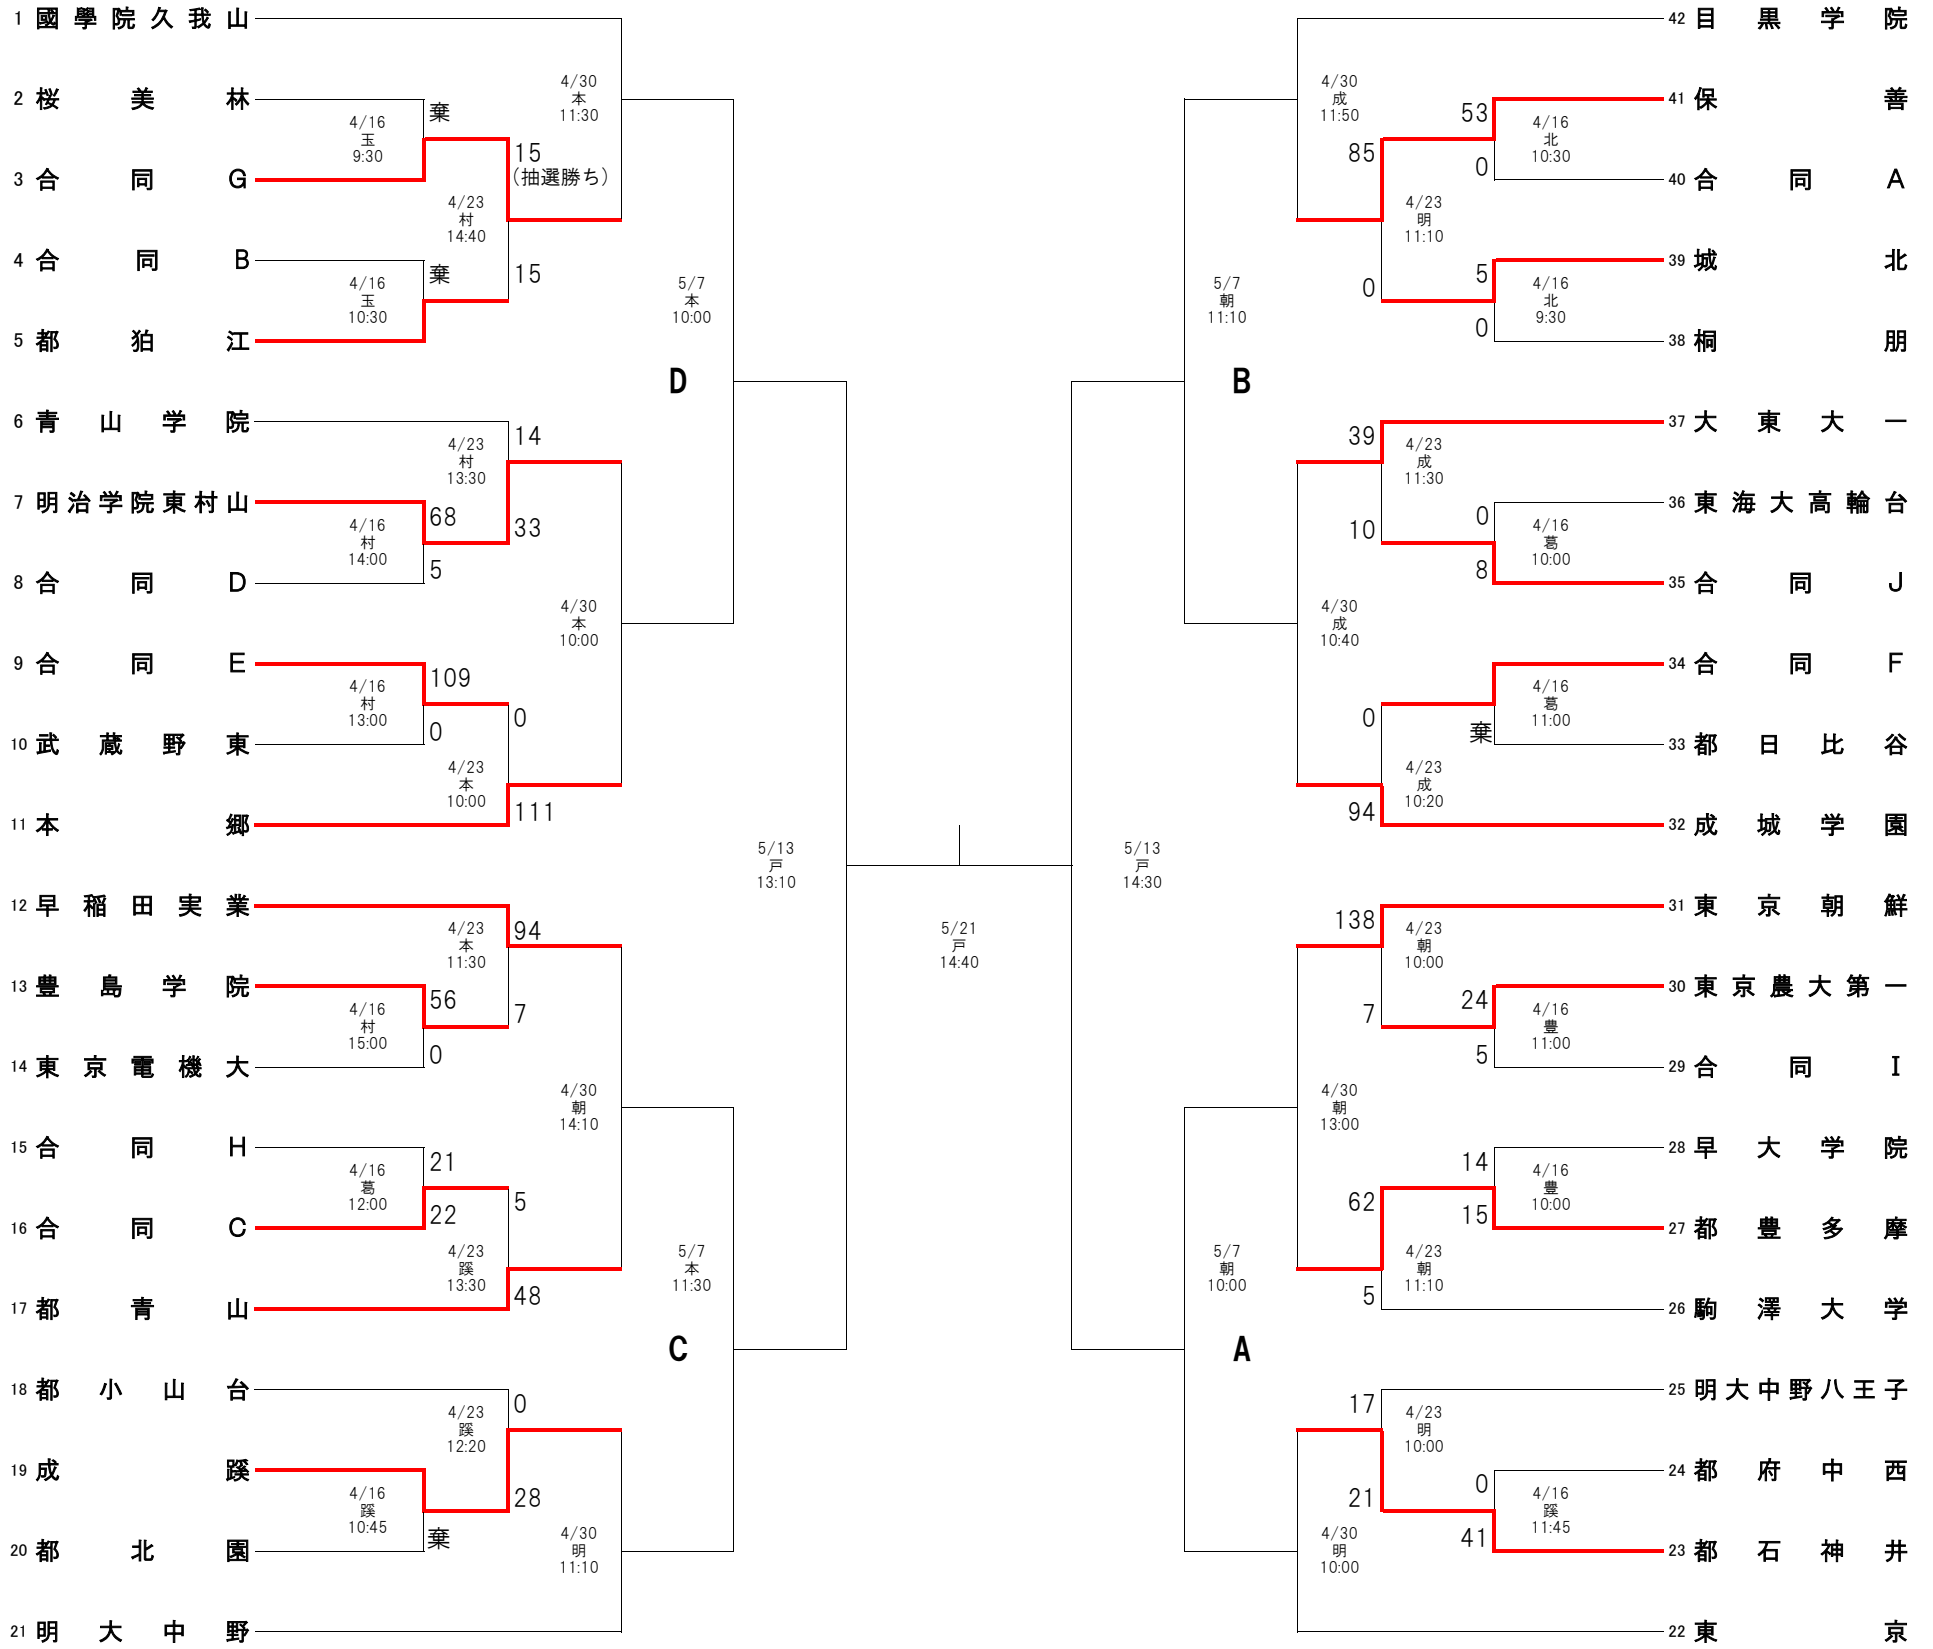

2023(令和5)年度 東京都高校春季大会 トーナメント表

東京都高体連
ラグビー専門部
競技委員会

	一回戦	二回戦	三回戦	準々決勝	準決勝 順位決定戦	決勝 三・五・七位決定戦	準決勝 順位決定戦	準々決勝	三回戦	二回戦	一回戦	
	4/16	4/23	4/30	5/7	5/13	5/21	5/13	5/7	4/30	4/23	4/16	
全46試合	14試合	12試合	8試合	4試合	4試合	4試合	4試合	4試合	8試合	12試合	14試合	全46試合

〈 試合会場 〉

* 試合は1回戦は25分ハーフ
2回戦以降は30分ハーフで行う

- 村： 明治学院東村山高校
- 本： 本郷高校
- 玉： 玉川学園
- 蹊： 成蹊高校
- 朝： 東京朝鮮中高級学校
- 豊： 都立豊多摩
- 成： 成城学園
- 葛： 都立葛西工科高校
- 明： 明大中野八王子
- 北： 城北高校
- 戸： 戸吹スポーツ公園

合同_A	合同_B	合同_C	合同_D	合同_E	合同_F	合同_G	合同_H	合同_I	合同_J
都国立 拓殖大	都町田工科 玉川学園	都田無工科 都武蔵 帝京八王子 法政大学	都小平西 昭和第一 東海大菅生	都小石川中等教育 都総合工科 学習院 正則	帝京 東京工業大附属 筑波大学附属	都六郷工科 麻布 駒込 日本大学第二	都足立 都荒川工科 都板橋有徳 都東	都三鷹中等教育 開成 駒場東邦 日体大荏原	都葛西工科 都墨田工科 獨協