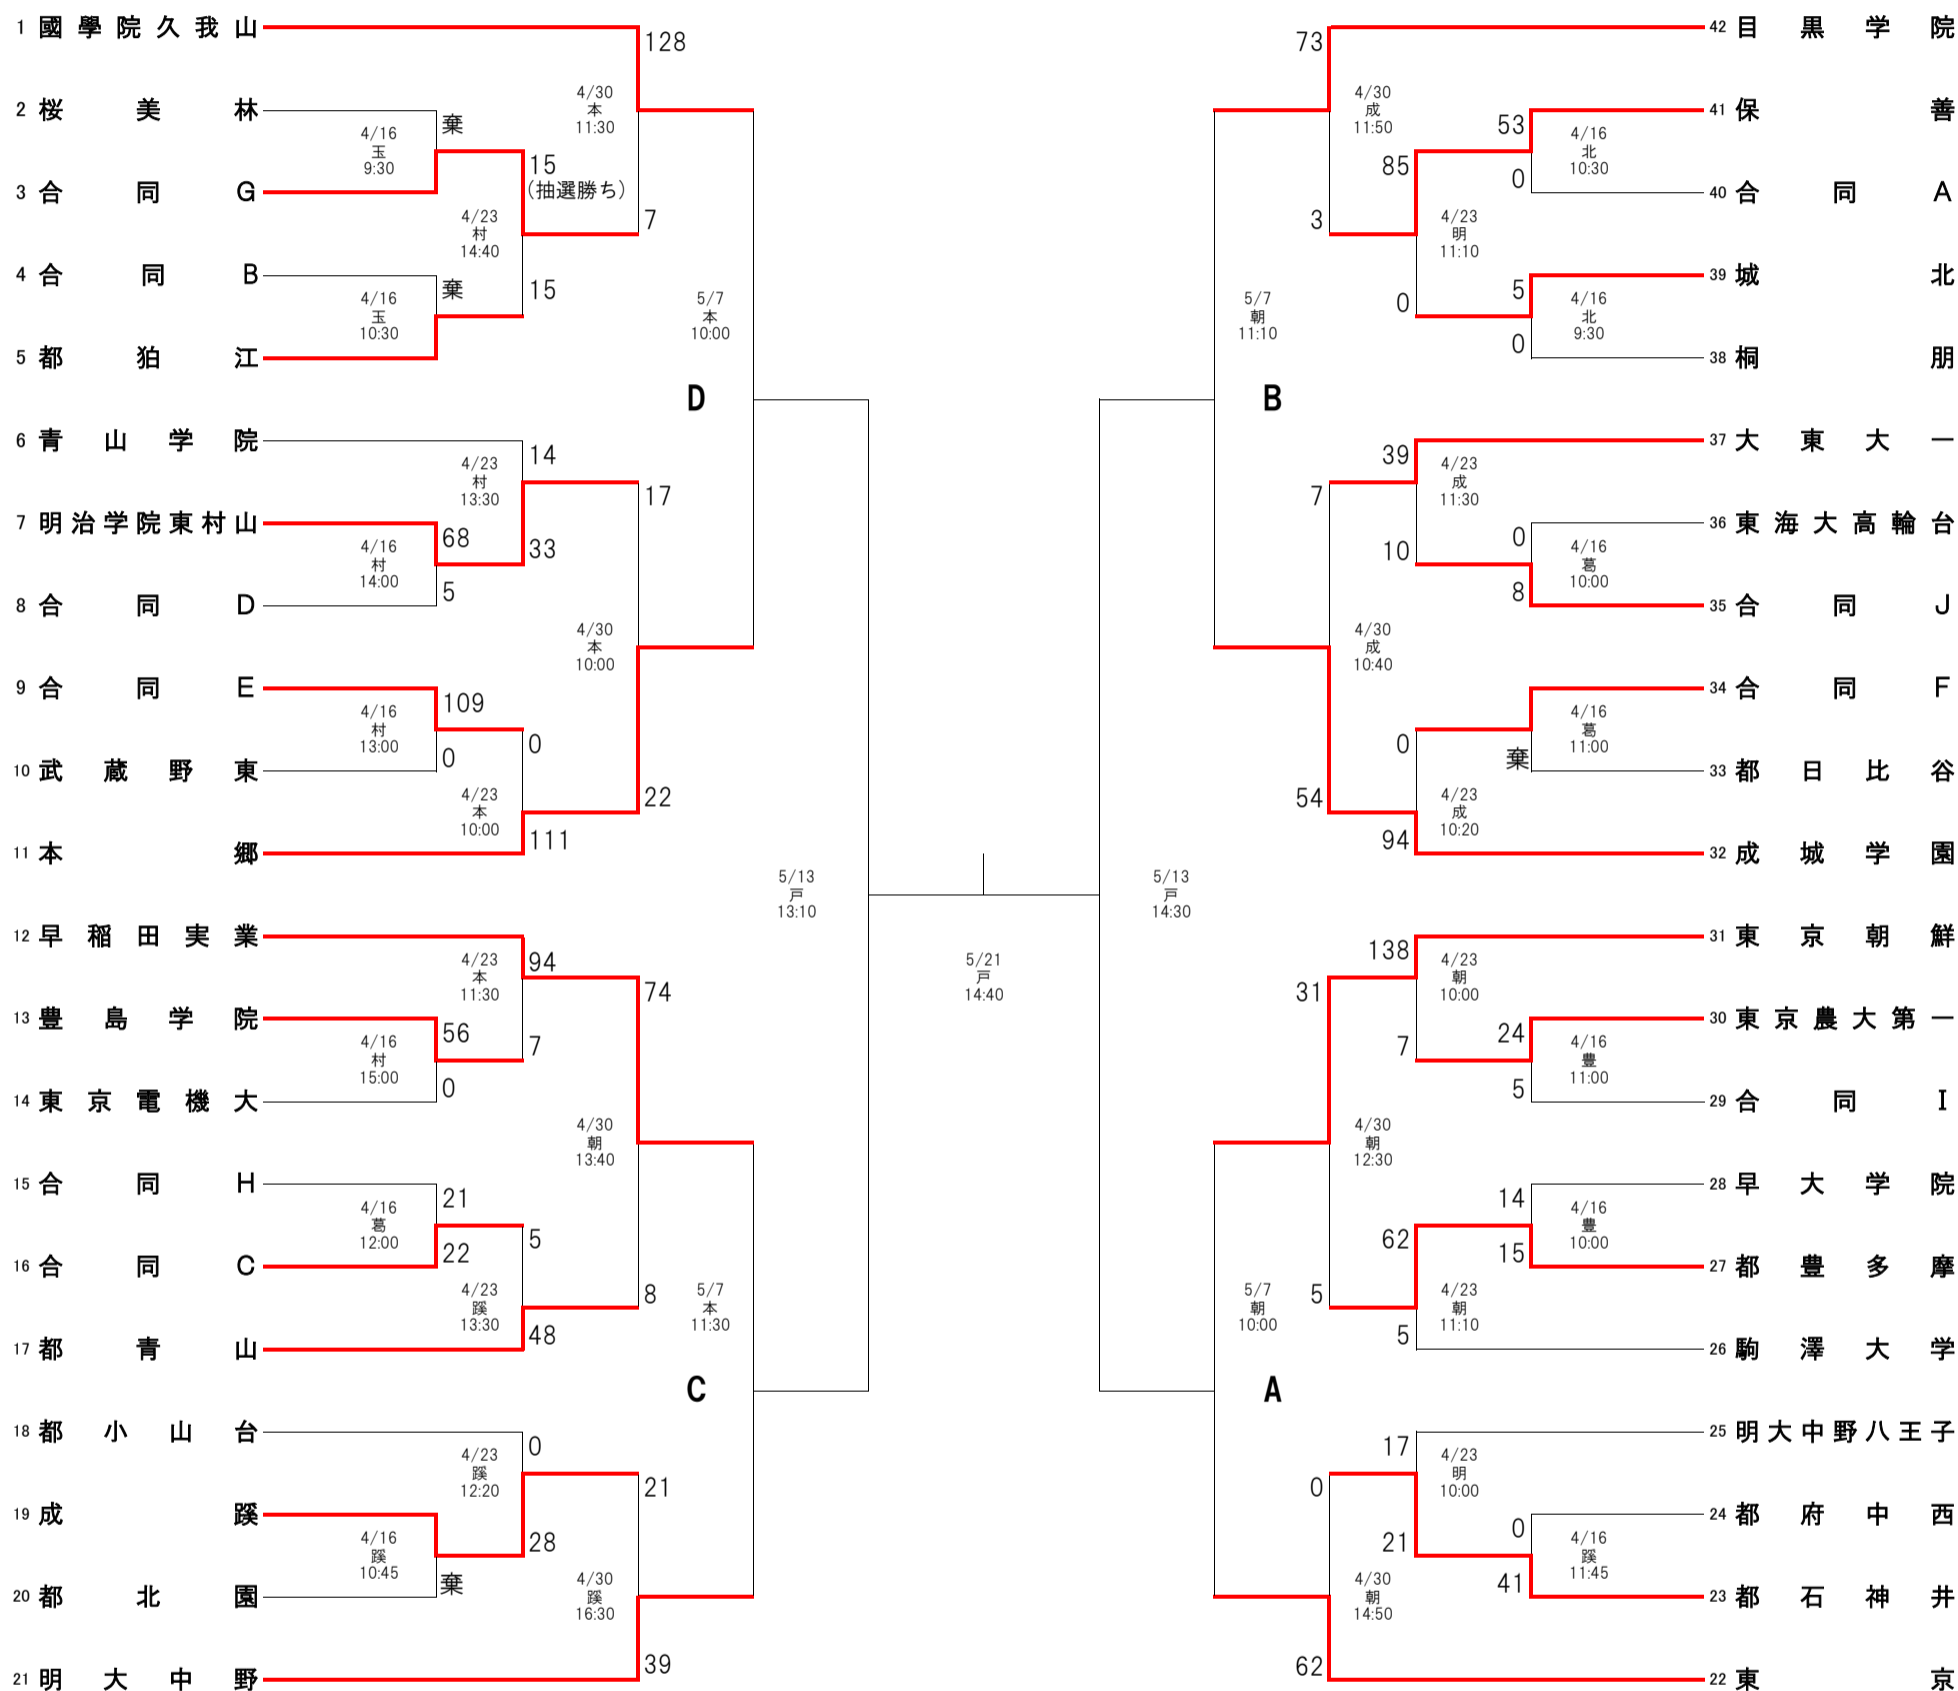

2023(令和5)年度 春季大会 トーナメント表

東京都高体連
ラグビー専門部
競技委員会

	一回戦	二回戦	三回戦	準々決勝	準決勝 順位決定戦	決勝 三・五・七位決定戦	準決勝 順位決定戦	準々決勝	三回戦	二回戦	一回戦	
	4/16	4/23	4/30	5/7	5/13	5/21	5/13	5/7	4/30	4/23	4/16	
全46試合	14試合	12試合	8試合	4試合	4試合	4試合	4試合	4試合	8試合	12試合	14試合	全46試合

*** 試合は1回戦は25分ハーフ
2回戦以降は30分ハーフで行う**

〈 試合会場 〉

- 村: 明治学院東村山高校
- 本: 本郷高校
- 玉: 玉川学園
- 蹊: 成蹊高校
- 朝: 東京朝鮮中高級学校
- 豊: 都立豊多摩
- 成: 成城学園
- 葛: 都立葛西工科高校
- 明: 明大中野八王子
- 北: 城北高校
- 戸: 戸吹スポーツ公園

合同_A	合同_B	合同_C	合同_D	合同_E	合同_F	合同_G	合同_H	合同_I	合同_J
都国立 拓殖大一	都町田工科 玉川学園	都田無工科 都武蔵 帝京八王子 法政大学	都小平西 昭和第一 東海大菅生	都小石川中等教育 都総合工科 学習院 正則	帝京 東京工業大附属 筑波大学附属	都六郷工科 麻布 駒込 日本大学第二	都足立 都荒川工科 都板橋有徳 都東	都三鷹中等教育 開成 駒場東邦 日体大荏原	都葛西工科 都墨田工科 獨協