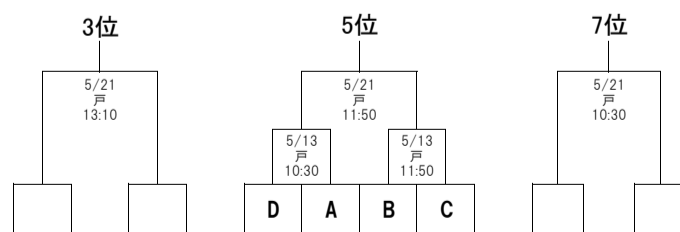

2023(令和5)年度 春季大会 トーナメント表

東京都高体連
ラグビー専門部
競技委員会

	一回戦	二回戦	三回戦	準々決勝	準決勝 順位決定戦	決勝 三・五・七位決定戦	準決勝 順位決定戦	準々決勝	三回戦	二回戦	一回戦	
	4/16	4/23	4/30	5/7	5/13	5/21	5/13	5/7	4/30	4/23	4/16	
全46試合	14試合	12試合	8試合	4試合	4試合	4試合	4試合	4試合	8試合	12試合	14試合	全46試合

*** 試合は1回戦は25分ハーフ
2回戦以降は30分ハーフで行う**

〈 試合会場 〉

- 村: 明治学院東村山高校
- 本: 本郷高校
- 玉: 玉川学園
- 蹊: 成蹊高校
- 朝: 東京朝鮮中高級学校
- 豊: 都立豊多摩
- 成: 成城学園
- 葛: 都立葛西工科高校
- 明: 明大中野八王子
- 北: 城北高校
- 戸: 戸吹スポーツ公園

合同_A	合同_B	合同_C	合同_D	合同_E	合同_F	合同_G	合同_H	合同_I	合同_J
都国立 拓殖大一	都町田工科 玉川学園	都田無工科 都武蔵 帝京八王子 法政大学	都小平西 昭和第一 東海大菅生	都小石川中等教育 都総合工科 学習院 正則	帝京 東京工業大附属 筑波大学附属	都六郷工科 麻布 駒込 日本大学第二	都足立 都荒川工科 都板橋有徳 都東	都三鷹中等教育 開成 駒場東邦 日体大荏原	都葛西工科 都墨田工科 獨協