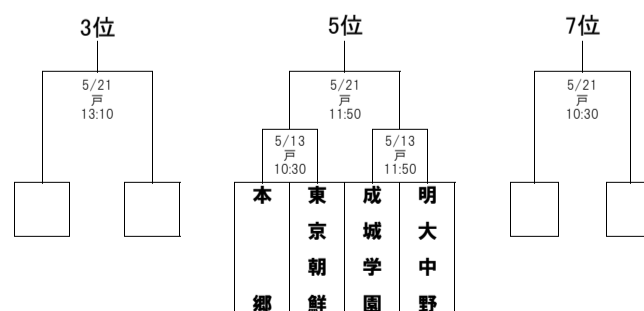

# 2023(令和5)年度 春季大会 トーナメント表

東京都高体連  
ラグビー専門部  
競技委員会

	一回戦	二回戦	三回戦	準々決勝	準決勝 順位決定戦	決勝 三・五・七位決定戦	準決勝 順位決定戦	準々決勝	三回戦	二回戦	一回戦	
	4/16	4/23	4/30	5/7	5/13	5/21	5/13	5/7	4/30	4/23	4/16	
全46試合	14試合	12試合	8試合	4試合	4試合	4試合	4試合	4試合	8試合	12試合	14試合	全46試合

\* 試合は1回戦は25分ハーフ  
2回戦以降は30分ハーフで行う

〈 試合会場 〉

- 村：明治学院東村山高校
- 本：本郷高校
- 玉：玉川学園
- 蹊：成蹊高校
- 朝：東京朝鮮中高級学校
- 豊：都立豊多摩
- 成：成城学園
- 葛：都立葛西工科高校
- 明：明大中野八王子
- 北：城北高校
- 戸：戸吹スポーツ公園

合同 A	合同 B	合同 C	合同 D	合同 E	合同 F	合同 G	合同 H	合同 I	合同 J
都国立 拓殖大一	都町田工科 玉川学園	都田無工科 都武蔵 帝京八王子 法政大学	都小平西 昭和第一 東海大菅生	都小石川中等教育 都総合工科 学習院 正則	帝京 東京工業大附属 筑波大学附属	都六郷工科 麻布 駒込 日本大学第二	都足立 都荒川工科 都板橋有徳 都東	都三鷹中等教育 開成 駒場東邦 日体大荏原	都葛西工科 都墨田工科 獨協