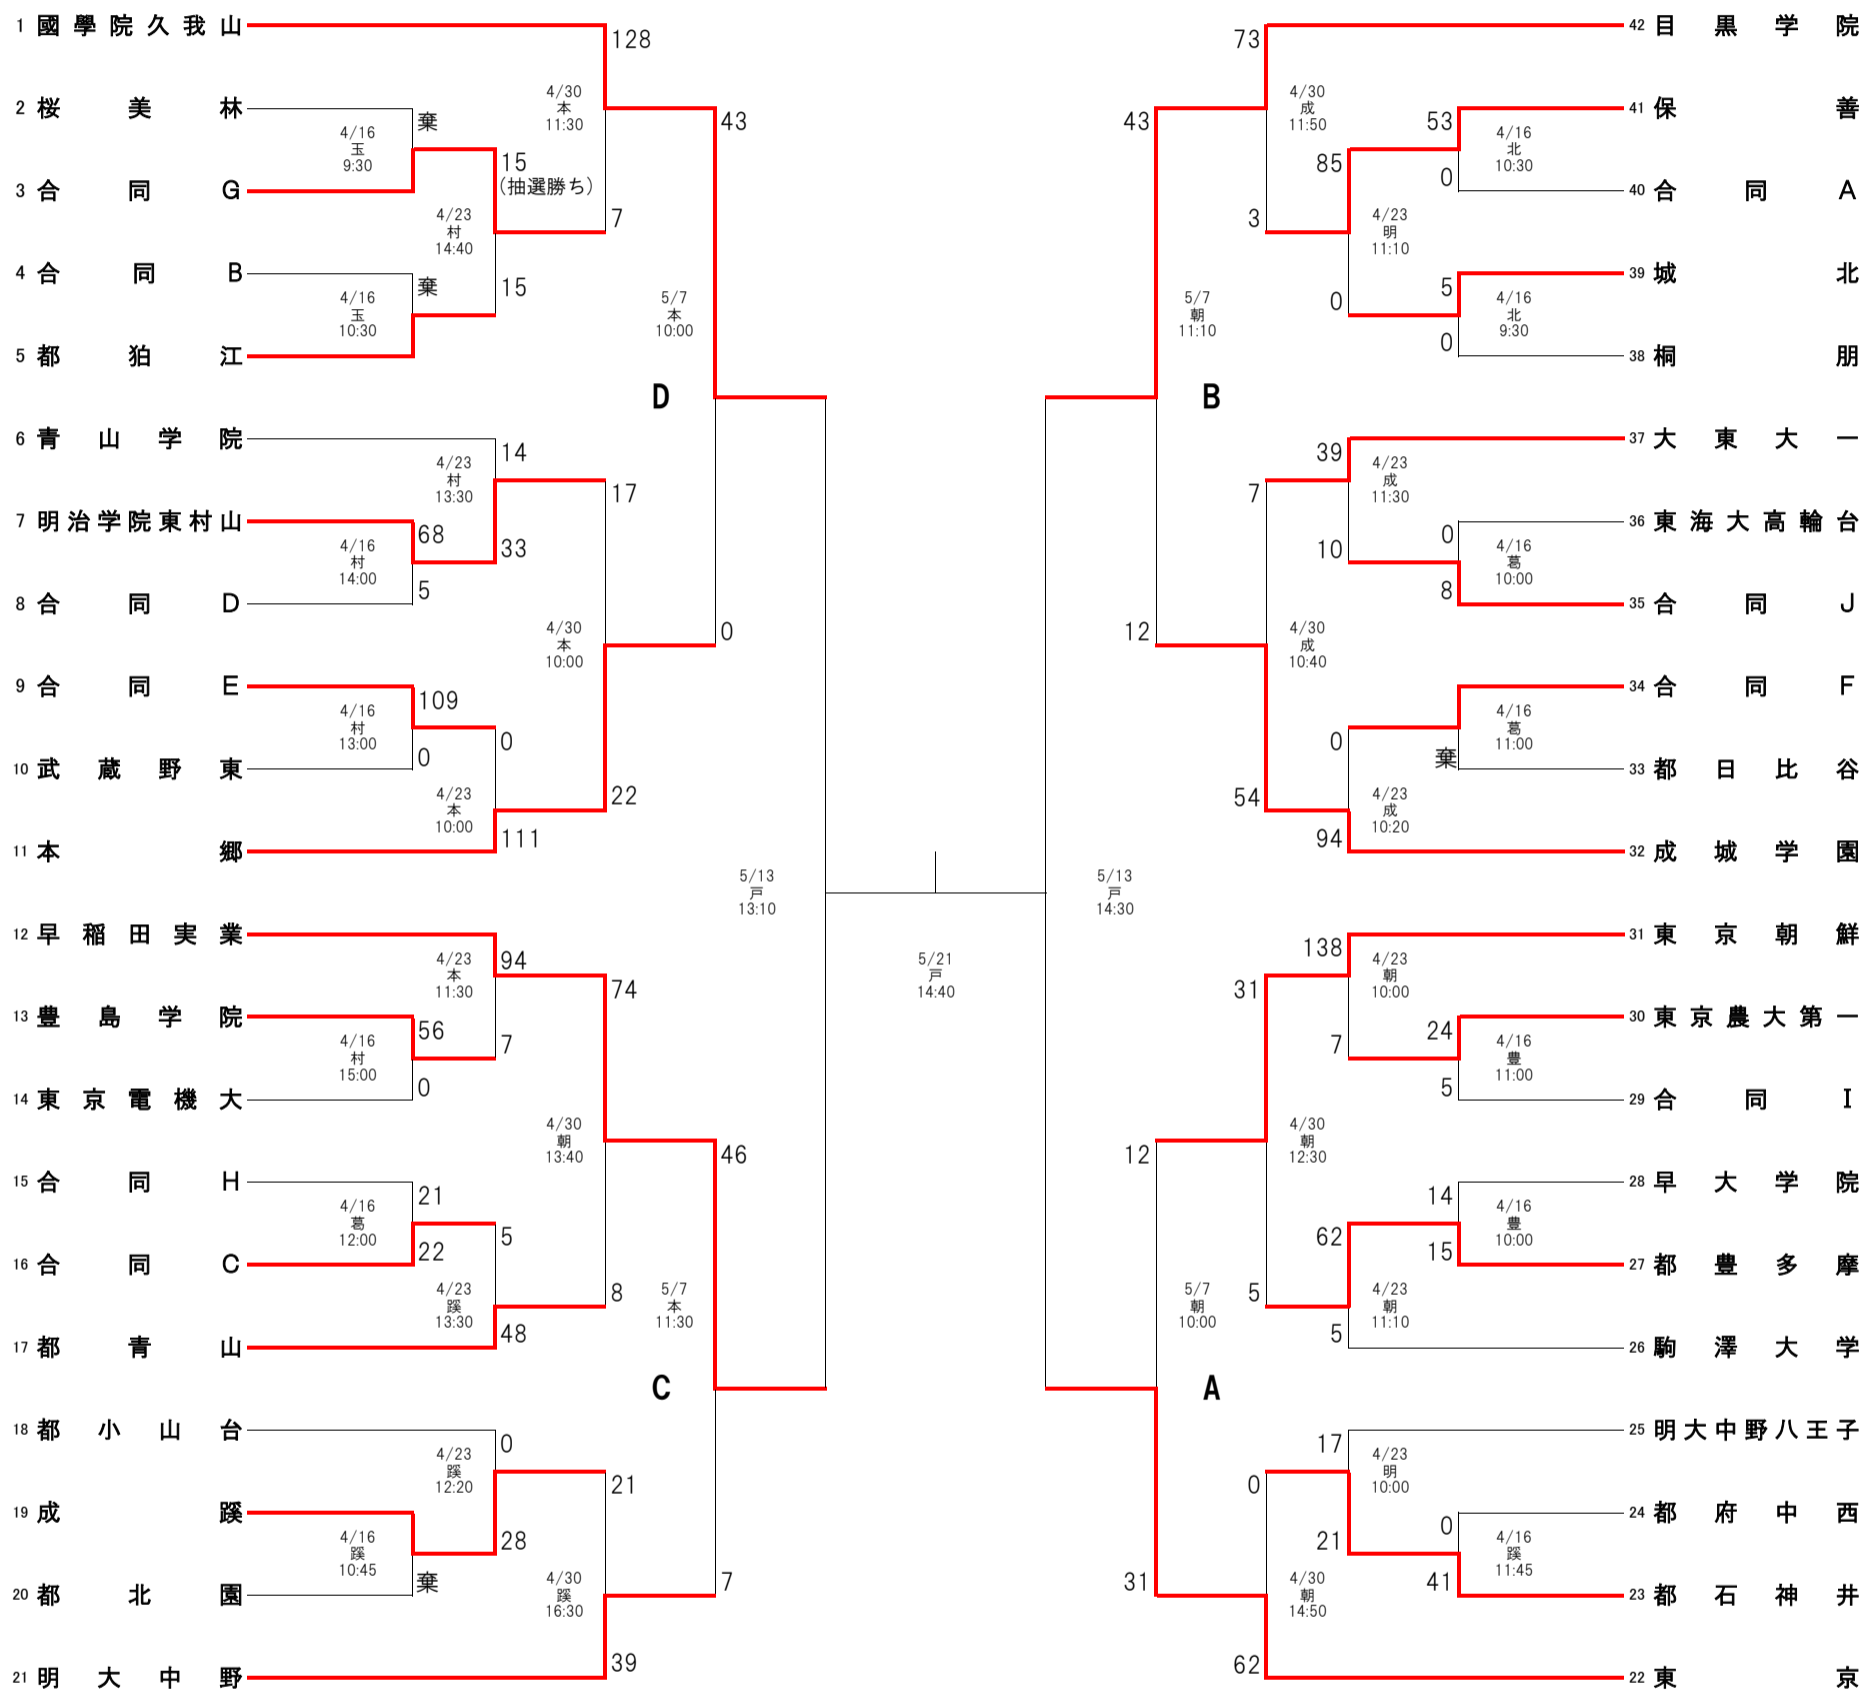

# 2023(令和5)年度 春季大会 トーナメント表

東京都高体連  
ラグビー専門部  
競技委員会

	一回戦	二回戦	三回戦	準々決勝	準決勝 順位決定戦	決勝 三・五・七位決定戦	準決勝 順位決定戦	準々決勝	三回戦	二回戦	一回戦	
	4/16	4/23	4/30	5/7	5/13	5/21	5/13	5/7	4/30	4/23	4/16	
全46試合	14試合	12試合	8試合	4試合	4試合	4試合	4試合	4試合	8試合	12試合	14試合	全46試合

\* 試合は1回戦は25分ハーフ  
2回戦以降は30分ハーフで行う

〈 試合会場 〉

- 村：明治学院東村山高校
- 本：本郷高校
- 玉：玉川学園
- 蹊：成蹊高校
- 朝：東京朝鮮中高級学校
- 豊：都立豊多摩
- 成：成城学園
- 葛：都立葛西工科高校
- 明：明大中野八王子
- 北：城北高校
- 戸：戸吹スポーツ公園

合同 A	合同 B	合同 C	合同 D	合同 E	合同 F	合同 G	合同 H	合同 I	合同 J
都国立 拓殖大一	都町田工科 玉川学園	都田無工科 都武蔵 帝京八王子 法政大学	都小平西 昭和第一 東海大菅生	都小石川中等教育 都総合工科 学習院 正則	帝京 東京工業大附属 筑波大学附属	都六郷工科 麻布 駒込 日本大学第二	都足立 都荒川工科 都板橋有徳 都東	都三鷹中等教育 開成 駒場東邦 日体大荏原	都葛西工科 都墨田工科 獨協