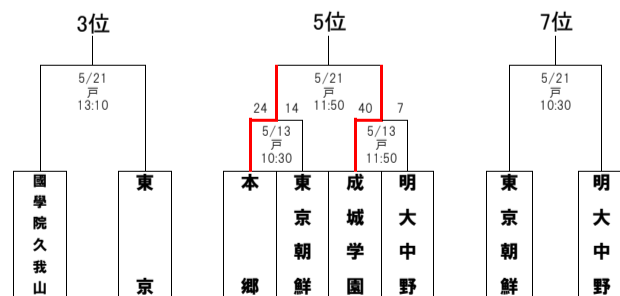

2023(令和5)年度 春季大会 トーナメント表

東京都高体連
ラグビー専門部
競技委員会

	一回戦	二回戦	三回戦	準々決勝	準決勝 順位決定戦	決勝 三・五・七位決定戦	準決勝 順位決定戦	準々決勝	三回戦	二回戦	一回戦	
	4/16	4/23	4/30	5/7	5/13	5/21	5/13	5/7	4/30	4/23	4/16	
全46試合	14試合	12試合	8試合	4試合	4試合	4試合	4試合	4試合	8試合	12試合	14試合	全46試合

* 試合は1回戦は25分ハーフ
2回戦以降は30分ハーフで行う

〈 試合会場 〉

- 村： 明治学院東村山高校
- 本： 本郷高校
- 玉： 玉川学園
- 蹊： 成蹊高校
- 朝： 東京朝鮮中高級学校
- 豊： 都立豊多摩
- 成： 成城学園
- 葛： 都立葛西工科高校
- 明： 明大中野八王子
- 北： 城北高校
- 戸： 戸吹スポーツ公園

合同 A	合同 B	合同 C	合同 D	合同 E	合同 F	合同 G	合同 H	合同 I	合同 J
都国立 拓殖大	都町田工科 玉川学園	都田無工科 都武蔵 帝京八王子 法政大学	都小平西 昭和第一 東海大菅生	都小石川中等教育 都総合工科 学習院 正則	帝京 東京工業大附属 筑波大学附属	都六郷工科 麻布 駒込 日本大学第二	都足立 都荒川工科 都板橋有徳 都東	都三鷹中等教育 開成 駒場東邦 日体大荏原	都葛西工科 都墨田工科 獨協