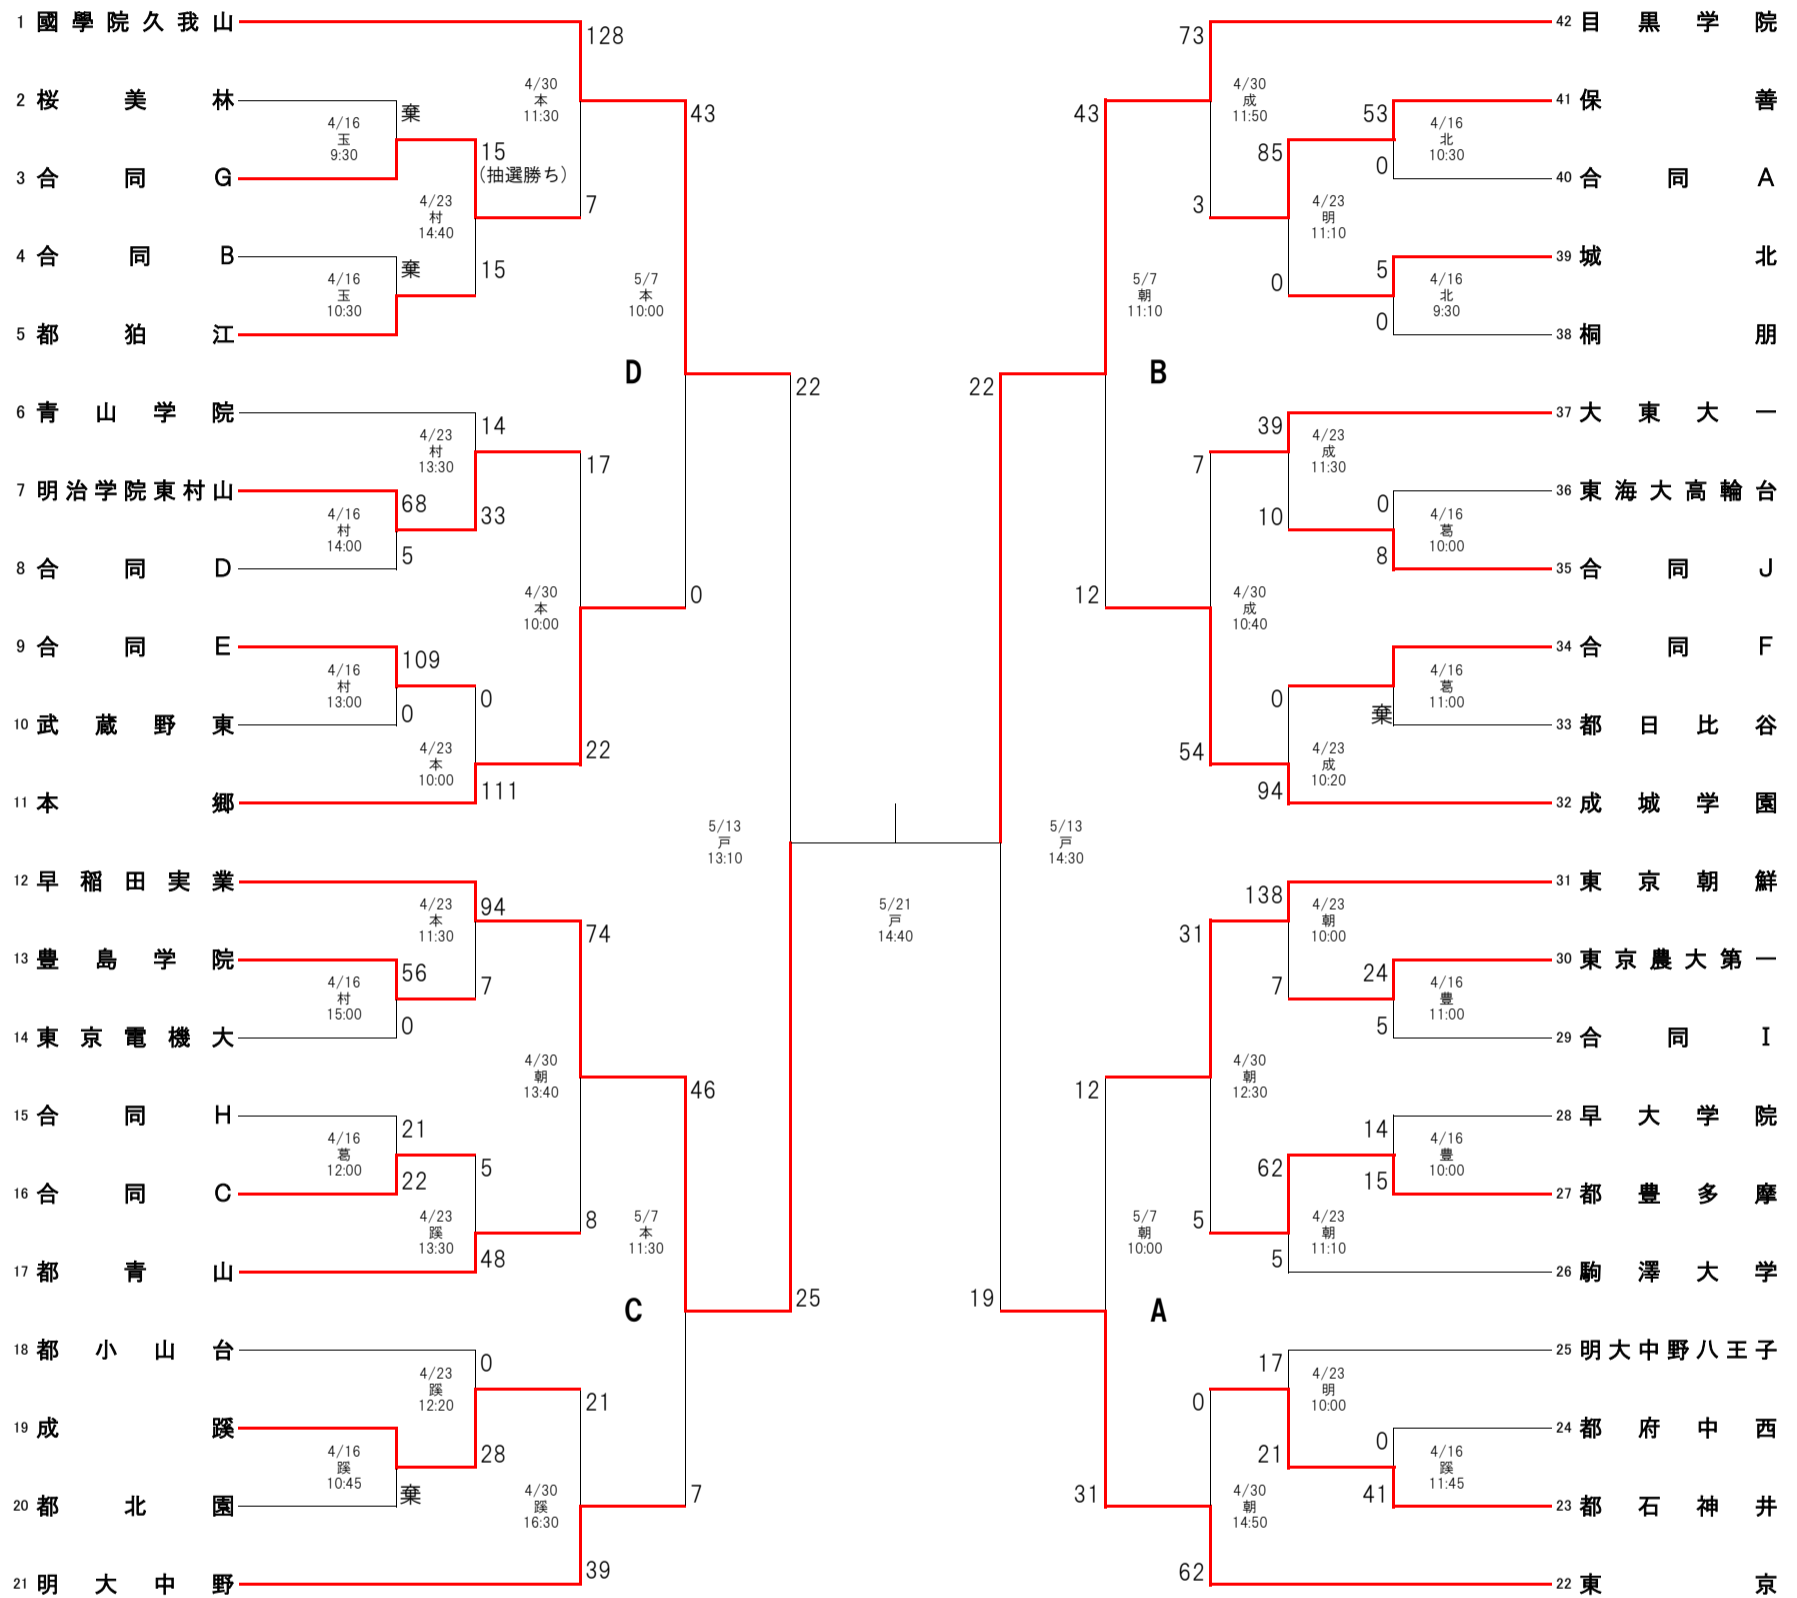

2023(令和5)年度 春季大会 トーナメント表

東京都高体連
ラグビー専門部
競技委員会

	一回戦	二回戦	三回戦	準々決勝	準決勝 順位決定戦	決勝 三・五・七位決定戦	準決勝 順位決定戦	準々決勝	三回戦	二回戦	一回戦	
	4/16	4/23	4/30	5/7	5/13	5/21	5/13	5/7	4/30	4/23	4/16	
全46試合	14試合	12試合	8試合	4試合	4試合	4試合	4試合	4試合	8試合	12試合	14試合	全46試合

* 試合は1回戦は25分ハーフ
2回戦以降は30分ハーフで行う

〈 試合会場 〉

- 村： 明治学院東村山高校
- 本： 本郷高校
- 玉： 玉川学園
- 蹊： 成蹊高校
- 朝： 東京朝鮮中高級学校
- 豊： 都立豊多摩
- 成： 成城学園
- 葛： 都立葛西工科高校
- 明： 明大中野八王子
- 北： 城北高校
- 戸： 戸吹スポーツ公園

合同 A	合同 B	合同 C	合同 D	合同 E	合同 F	合同 G	合同 H	合同 I	合同 J
都国立 拓殖大	都町田工科 玉川学園	都田無工科 都武蔵 帝京八王子 法政大学	都小平西 昭和第一 東海大菅生	都小石川中等教育 都総合工科 学習院 正則	帝京 東京工業大附属 筑波大学附属	都六郷工科 麻布 駒込 日本大学第二	都足立 都荒川工科 都板橋有徳 都東	都三鷹中等教育 開成 駒場東邦 日体大荏原	都葛西工科 都墨田工科 獨協