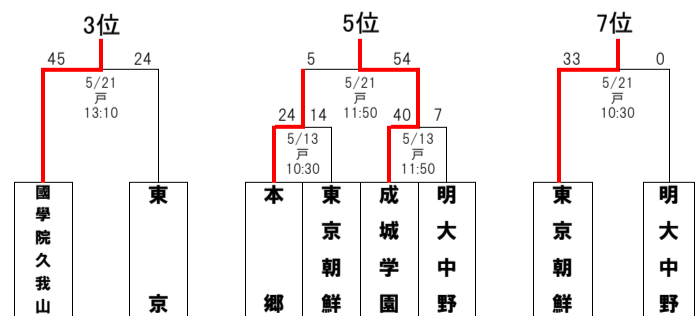

2023(令和5)年度 春季大会 トーナメント表

東京都高体連
ラグビー専門部
競技委員会

	一回戦	二回戦	三回戦	準々決勝	準決勝 順位決定戦	決勝 三・五・七位決定戦	準決勝 順位決定戦	準々決勝	三回戦	二回戦	一回戦	
	4/16	4/23	4/30	5/7	5/13	5/21	5/13	5/7	4/30	4/23	4/16	
全46試合	14試合	12試合	8試合	4試合	4試合	4試合	4試合	4試合	8試合	12試合	14試合	全46試合

(試合会場)

* 試合は1回戦は25分ハーフ
2回戦以降は30分ハーフで行う

- 村: 明治学院東村山高校
- 本: 本郷高校
- 玉: 玉川学園
- 蹊: 成蹊高校
- 朝: 東京朝鮮中高級学校
- 豊: 都立豊多摩
- 成: 成城学園
- 葛: 都立葛西工科高校
- 明: 明大中野八王子
- 北: 城北高校
- 戸: 戸吹スポーツ公園

合同 A	合同 B	合同 C	合同 D	合同 E	合同 F	合同 G	合同 H	合同 I	合同 J
都国立 拓殖大一	都町田工科 玉川学園	都田無工科 都武蔵 帝京八王子 法政大学	都小平西 昭和第一 東海大菅生	都小石川中等教育 都総合工科 学習院 正則	帝京 東京工業大附属 筑波大学附属	都六郷工科 麻布 駒込 日本大学第二	都足立 都荒川工科 都板橋有徳 都東	都三鷹中等教育 開成 駒場東邦 日体大荏原	都葛西工科 都墨田工科 獨協