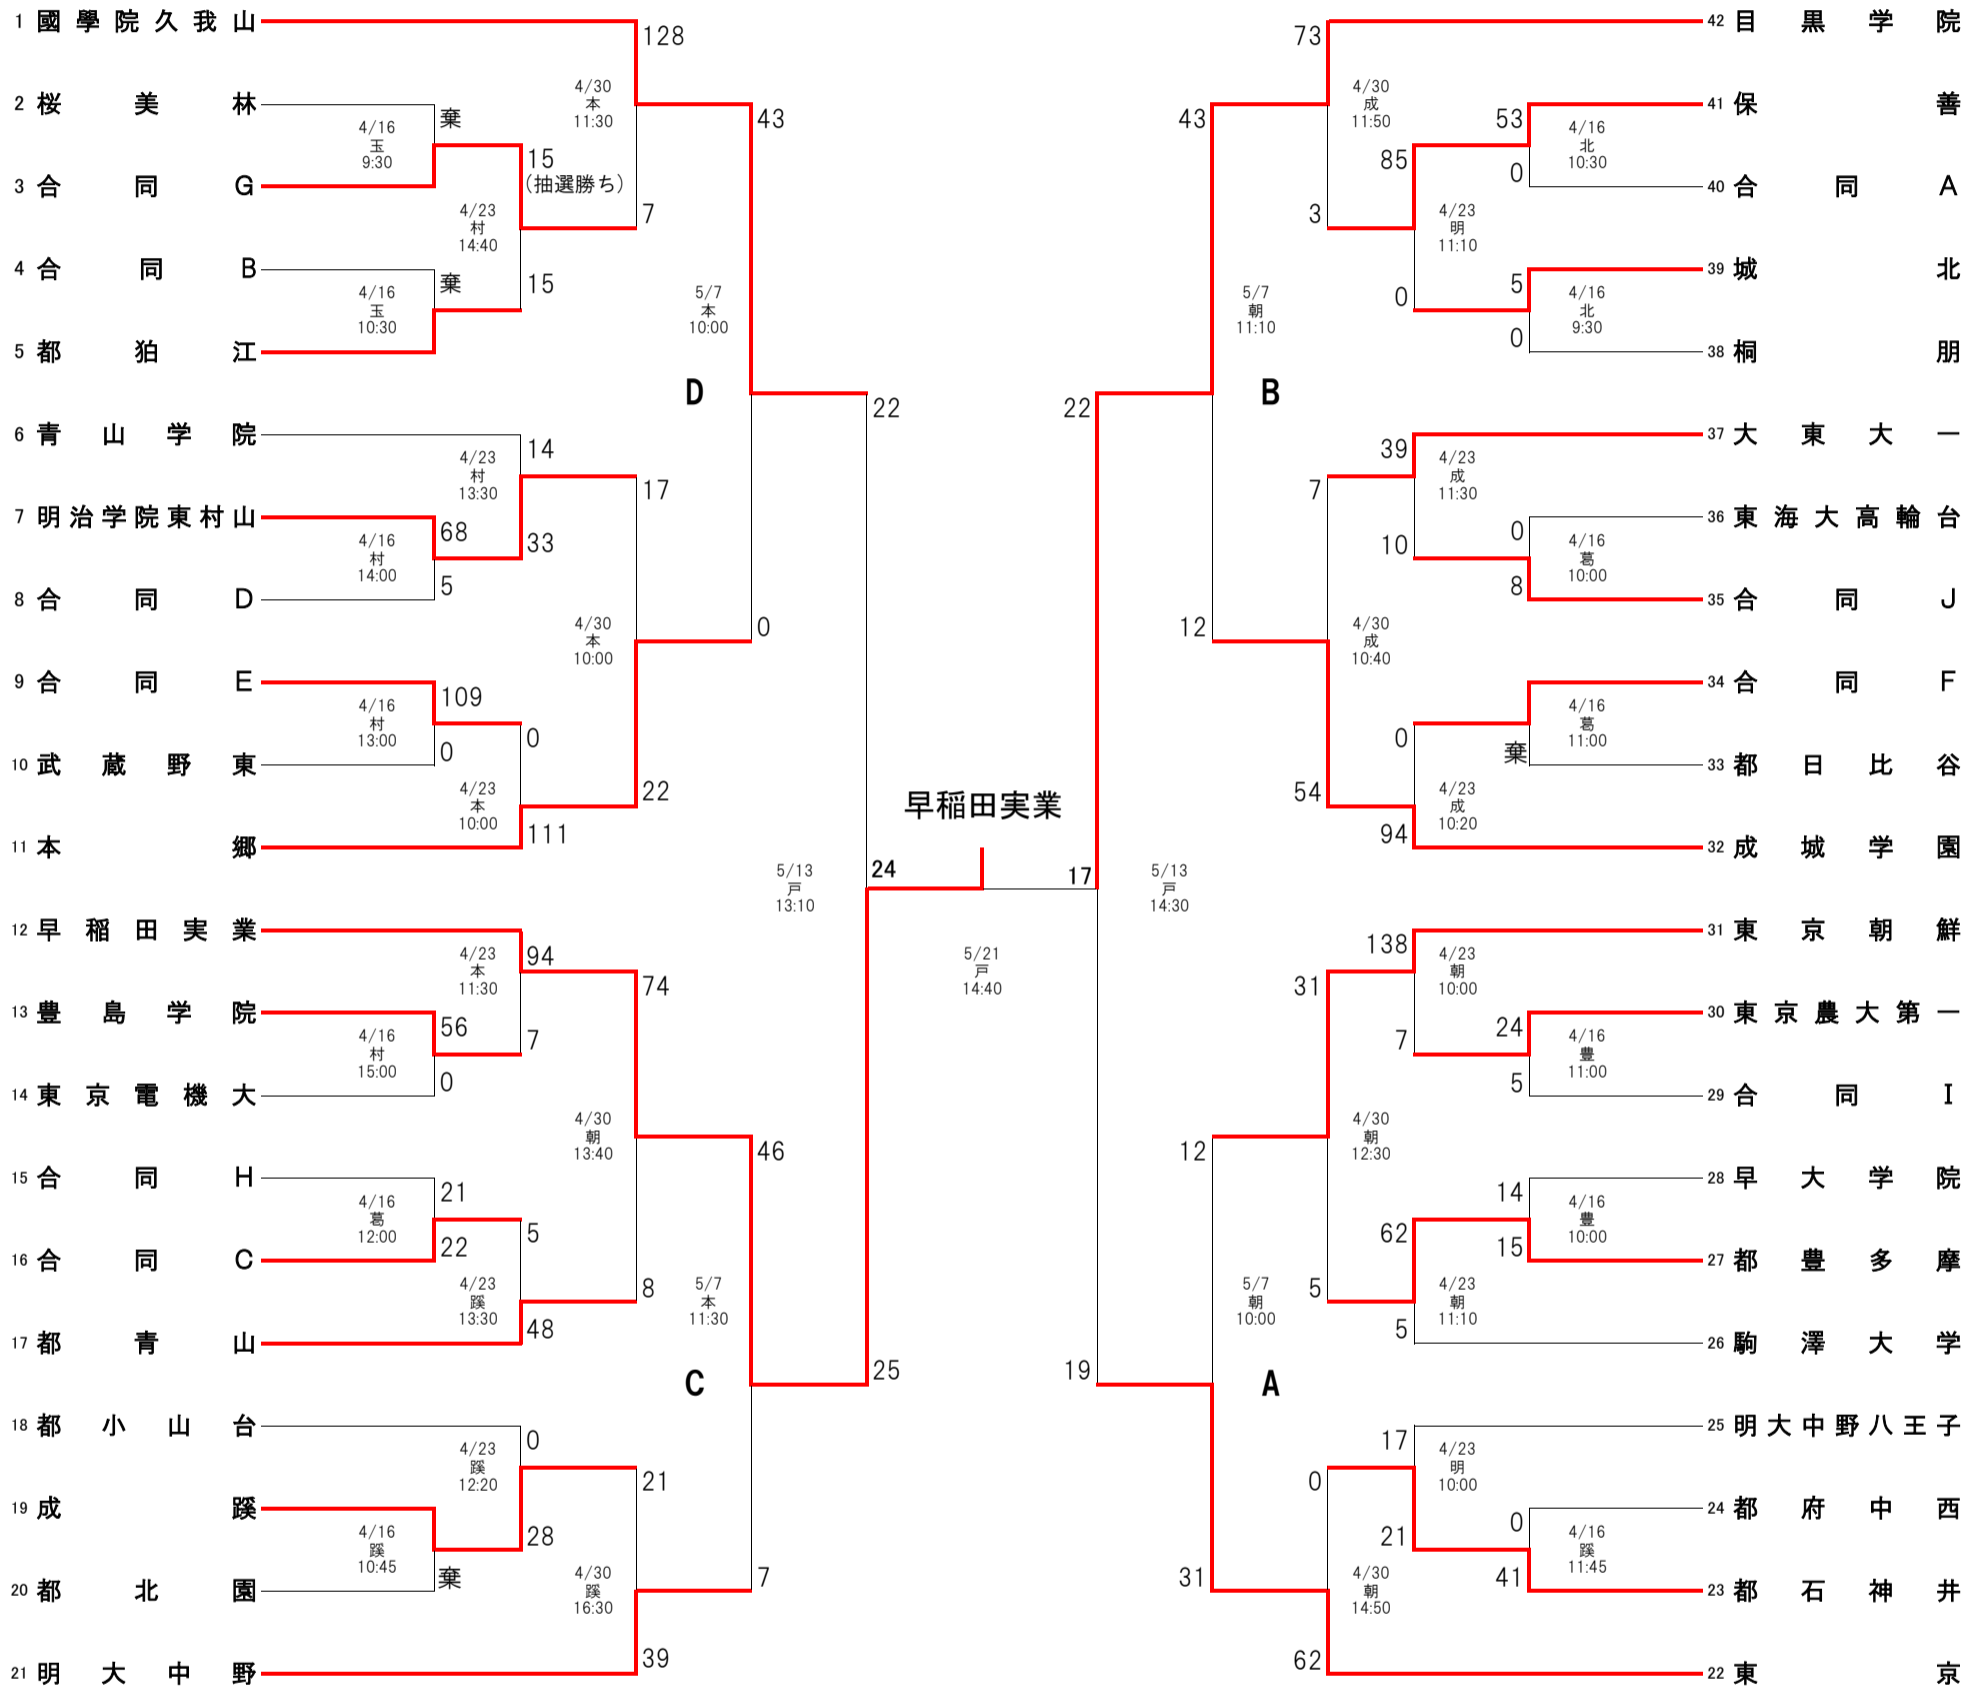

2023(令和5)年度 春季大会 トーナメント表

東京都高体連
ラグビー専門部
競技委員会

	一回戦	二回戦	三回戦	準々決勝	準決勝 順位決定戦	決勝 三・五・七位決定戦	準決勝 順位決定戦	準々決勝	三回戦	二回戦	一回戦	
	4/16	4/23	4/30	5/7	5/13	5/21	5/13	5/7	4/30	4/23	4/16	
全46試合	14試合	12試合	8試合	4試合	4試合	4試合	4試合	4試合	8試合	12試合	14試合	全46試合

(試合会場)

* 試合は1回戦は25分ハーフ
2回戦以降は30分ハーフで行う

- 村: 明治学院東村山高校
- 本: 本郷高校
- 玉: 玉川学園
- 蹊: 成蹊高校
- 朝: 東京朝鮮中高級学校
- 豊: 都立豊多摩
- 成: 成城学園
- 葛: 都立葛西工科高校
- 明: 明大中野八王子
- 北: 城北高校
- 戸: 戸吹スポーツ公園

合同 A	合同 B	合同 C	合同 D	合同 E	合同 F	合同 G	合同 H	合同 I	合同 J
都国立 拓殖大一	都町田工科 玉川学園	都田無工科 都武蔵 帝京八王子 法政大学	都小平西 昭和第一 東海大菅生	都小石川中等教育 都総合工科 学習院 正則	帝京 東京工業大附属 筑波大学附属	都六郷工科 麻布 駒込 日本大学第二	都足立 都荒川工科 都板橋有徳 都東	都三鷹中等教育 開成 駒場東邦 日体大荏原	都葛西工科 都墨田工科 獨協