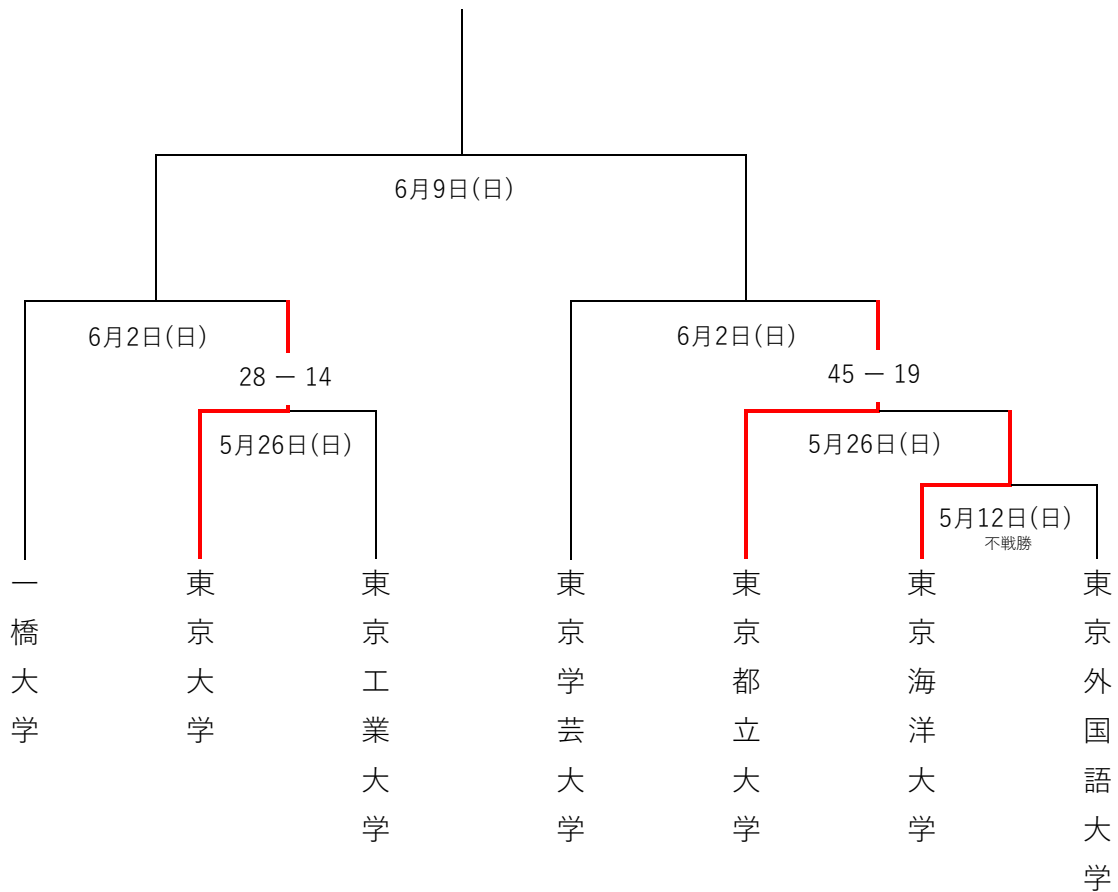

# 2024(R6)年度 東京地区国公立大学体育大会

日程	試合	グラウンド	キックオフ
5月12日	東京海洋大学 対 東京外国語大学	東京外国語大学	観戦可 14:00
5月26日	東京都立大学 対 東京海洋大学	東京都立大学	観戦可 14:00
5月26日	東京大学 対 東京工業大学	東京大学	観戦可 14:00
6月2日	一橋大学 対 東京大学	一橋大学	観戦可 14:00
6月2日	東京学芸大学 対 東京都立大学	東京学芸大学	観戦可 14:30
6月9日	準決勝勝者 対 準決勝勝者	一橋大学	観戦可 14:00